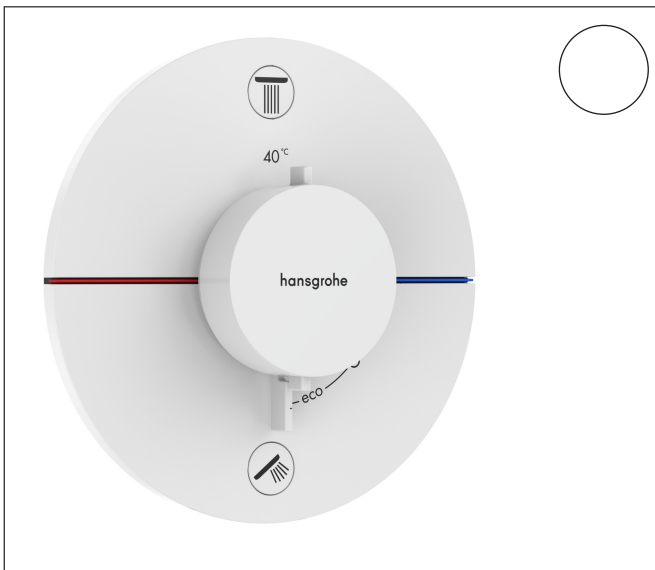

Merk	hansgrohe
Artikelnaam	ShowrSelect Comfort S thermostaat inbouw voor 2 functies
Art.nr.	15554700
Oppervlakte	Mat wit
Netto prijs	1.043,00 EUR

Product foto

Kenmerken

- gelijktijdig gebruik van verschillende functies
- comfortabel in-/uitschakelen van douches met grote Select-knop
- waterhoeveelheidsregeling met stop-functie
- thermostaatkardoes, start-/stopkraan
- maximale doorstroomhoeveelheid bij 1 bar: 12,7 l/min
- maximale doorstroomhoeveelheid bij 3 bar: 22,1 l/min
- waterdoorstroom onderuitgang: 20 l/min
- rozet kan worden uitgelijnd met +/- 3°
- eenvoudige installatie dankzij voorgemonteerd functieblok
- grepen altijd op dezelfde hoogte ongeacht de installatiediepte van het inbouwdeel
- Veiligheidsblokkering bij 40°C
- temperatuurbegrenzing instelbaar
- de thermostaat biedt de mogelijkheid tot thermische desinfectie
- materiaal knop: metaal
- materiaal grepen: metaal
- aansluiting: inbouwdeel iBox universal 2 (# 01500180)
- thermostaat wordt geleverd met knoppen Rain klein, Rain groot, handdouche, Waterval, bad

Maat tekeningen

Technologie

Certificaat

Merk hansgrohe
 Artikelnaam **ShowSelect Comfort S** thermostaat inbouw voor 2 functies
 Art.nr. 15554700
 Oppervlakte Mat wit
 Netto prijs 1.043,00 EUR

Benodigde onderdelen

Product foto	Artikelnaam	Art.nr.	Prijs
	hansgrohe iBox universal 2 Inbouwdeel	01500180	125,00

Merk hansgrohe
 Artikelnaam **ShowSelect Comfort S** thermostaat inbouw voor 2 functies
 Art.nr. 15554700
 Oppervlakte Mat wit
 Netto prijs 1.043,00 EUR

Stroomschema

Merk	hansgrohe
Artikelnaam	ShowerSelect Comfort S thermostaat inbouw voor 2 functies
Art.nr.	15554700
Oppervlakte	Mat wit
Netto prijs	1.043,00 EUR

Explosietekening voor bouwjaar: >09/23

Merk	hansgrohe
Artikelnaam	ShowSelect Comfort S thermostaat inbouw voor 2 functies
Art.nr.	15554700
Oppervlakte	Mat wit
Netto prijs	1.043,00 EUR