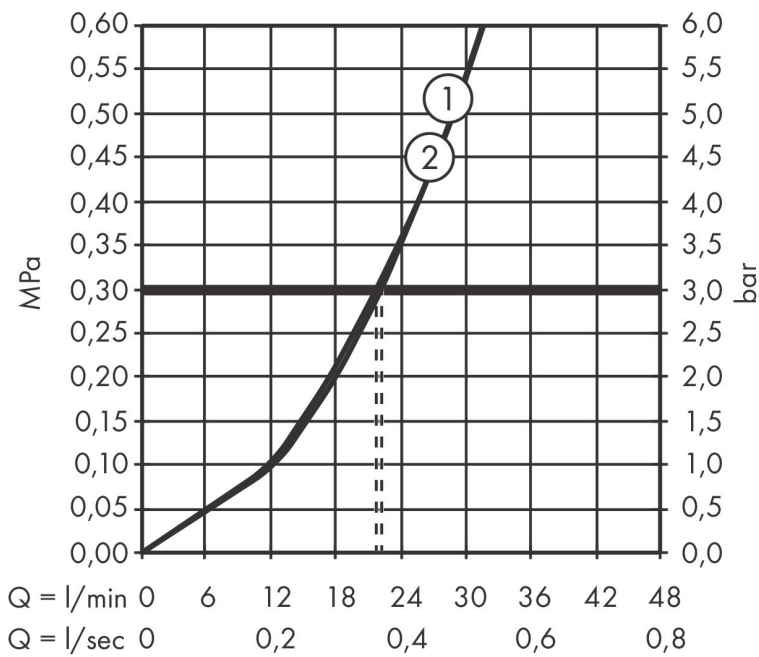

Merk	hansgrohe
Artikelnaam	ShowrSelect Comfort S thermostaat inbouw voor 2 functies
Art.nr.	15554700
Oppervlakte	Mat wit
Netto prijs	1.043,00 EUR

Product foto

Kenmerken

- gelijktijdig gebruik van verschillende functies
- comfortabel in-/uitschakelen van douches met grote Select-knop
- waterhoeveelheidsregeling met stop-functie
- thermostaatkardoes, start-/stopkraan
- maximale doorstroomhoeveelheid bij 1 bar: 12,7 l/min
- maximale doorstroomhoeveelheid bij 3 bar: 22,1 l/min
- waterdoorstroom onderuitgang: 20 l/min
- rozet kan worden uitgelijnd met +/- 3°
- eenvoudige installatie dankzij voorgemonteerd functieblok
- grepen altijd op dezelfde hoogte ongeacht de installatiediepte van het inbouwdeel
- Veiligheidsblokkering bij 40°C
- temperatuurbegrenzing instelbaar
- de thermostaat biedt de mogelijkheid tot thermische desinfectie
- materiaal knop: metaal
- materiaal grepen: metaal
- aansluiting: inbouwdeel iBox universal 2 (# 01500180)
- thermostaat wordt geleverd met knoppen Rain klein, Rain groot, handdouche, Waterval, bad

Maat tekeningen

Technologie

Certificaat

Merk hansgrohe
 Artikelnaam **ShowSelect Comfort S** thermostaat inbouw voor 2 functies
 Art.nr. 15554700
 Oppervlakte Mat wit
 Netto prijs 1.043,00 EUR

Benodigde onderdelen

Product foto	Artikelnaam	Art.nr.	Prijs
	hansgrohe iBox universal 2 Inbouwdeel	01500180	125,00

Merk hansgrohe
 Artikelnaam **ShowSelect Comfort S** thermostaat inbouw voor 2 functies
 Art.nr. 15554700
 Oppervlakte Mat wit
 Netto prijs 1.043,00 EUR

Stroomschema

Merk	hansgrohe
Artikelnaam	ShowerSelect Comfort S thermostaat inbouw voor 2 functies
Art.nr.	15554700
Oppervlakte	Mat wit
Netto prijs	1.043,00 EUR

Explosietekening voor bouwjaar: >09/23

Merk	hansgrohe
Artikelnaam	ShowSelect Comfort S thermostaat inbouw voor 2 functies
Art.nr.	15554700
Oppervlakte	Mat wit
Netto prijs	1.043,00 EUR