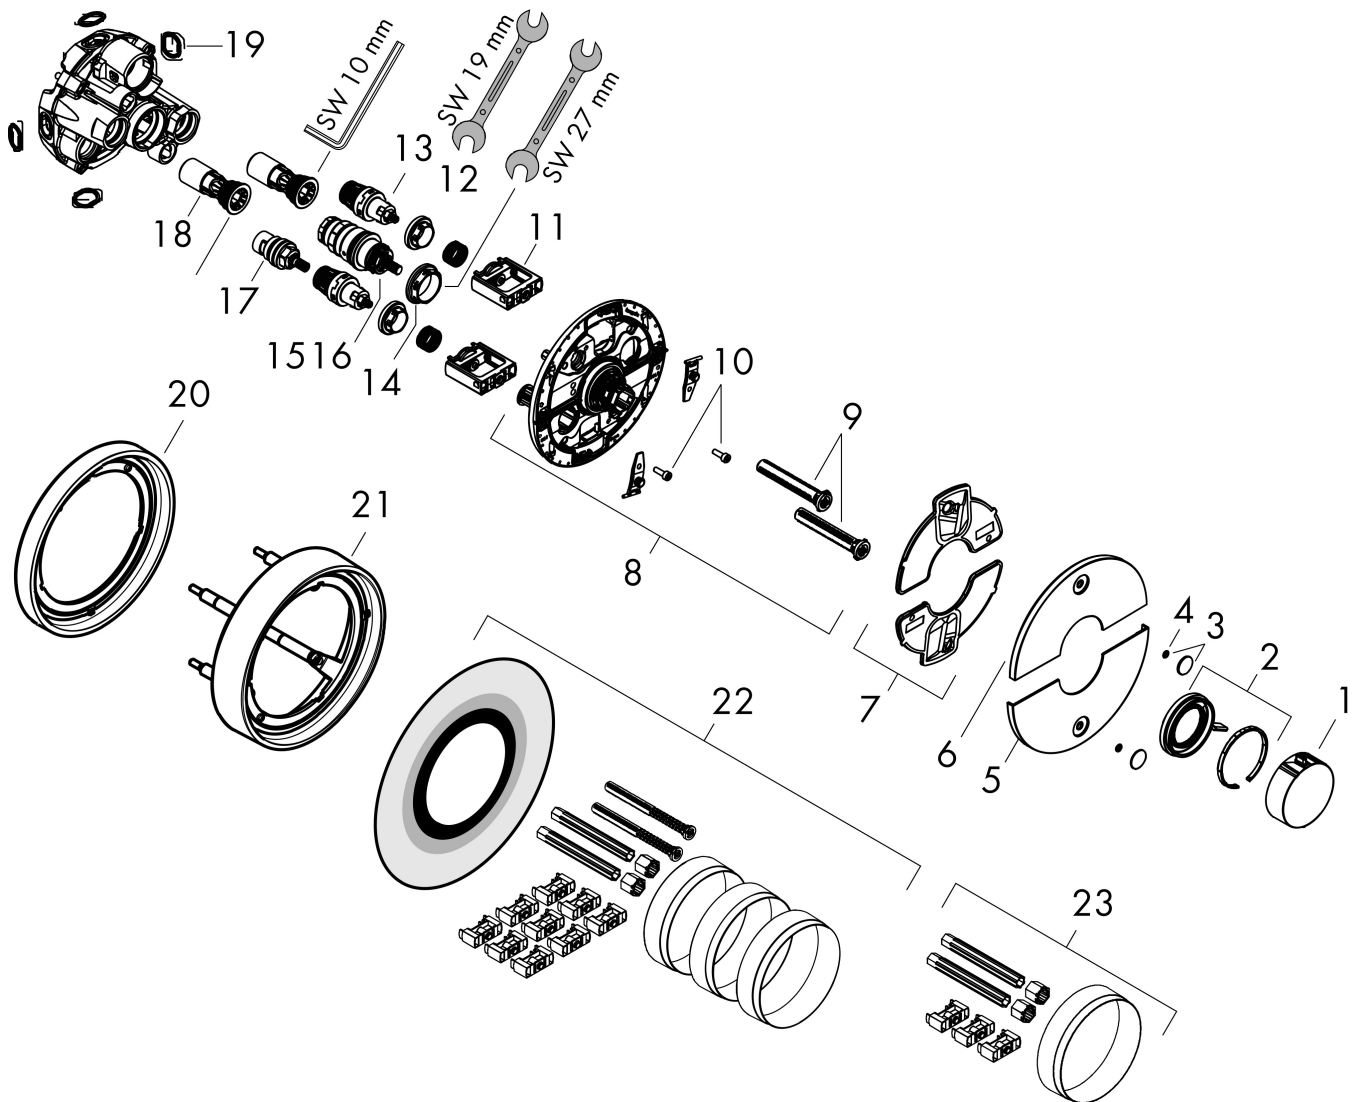

Stroomschema

Merk	hansgrohe
Artikelnaam	ShowerSelect Comfort S thermostaat inbouw voor 2 functies
Art.nr.	15554700
Oppervlakte	Mat wit
Netto prijs	1.043,00 EUR

Explosietekening voor bouwjaar: >09/23

Merk	hansgrohe
Artikelnaam	ShowSelect Comfort S thermostaat inbouw voor 2 functies
Art.nr.	15554700
Oppervlakte	Mat wit
Netto prijs	1.043,00 EUR

Onderdelen voor bouwjaar: >09/23

Pos	Beschrijving	Art.nr.	Prijs
1	thermostaatgreep	94931700	38,60
2	greep	94932700	30,60
3	symboolset	94924700	49,10
4	O-ring 3,1x1,6	94927000	4,80
5	drukschakelaar	94978700	78,00
6	drukschakelaar	94970700	78,00
7	dichtingsset	94933000	4,80
8	rozetdrager	94972000	91,50
9	compensatieset	94930000	7,70
10	cilinderkopschroef M4x12	94929000	4,80
11	Select-Adapter	94900000	20,40
12	moer	98368000	10,40
13	bovendeel	95758000	91,50
14	moer	98913000	16,60
15	temperatuur regeleenheid	98282000	91,50
16	regeleenheid voor verwisselde aansluitingen	92373000	227,60
17	bovendeel rechts sluitend	94009000	32,70
18	service eenheid	94928000	25,70
19	O-ring 16x2,5	98134000	3,00
20	verlengset 5 mm	13614700	111,24
21	verlengset 22 mm	13624700	148,30
22	verlengset 25 - 75 mm	13632000	37,06
23	verlengset 25 mm	13638000	31,76
a	Basisset	01500180	125,00
b	servicesleutel	87567000	3,00
c	adapterset	13588000	31,76