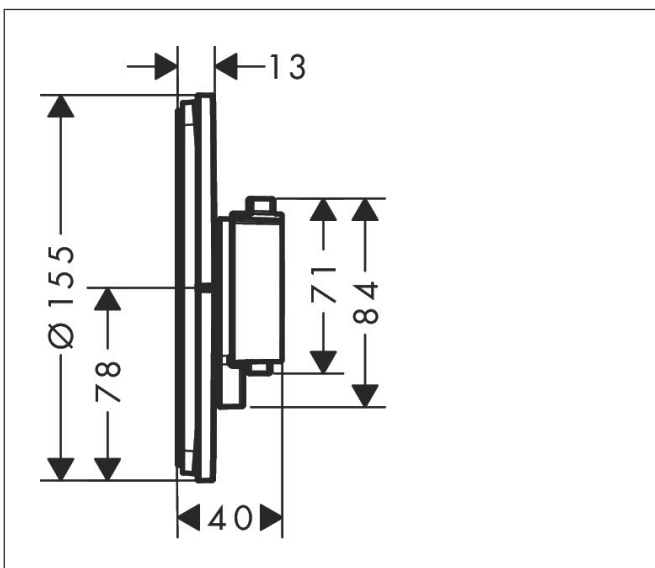

Merk	hansgrohe
Artikelnaam	ShowrSelect Comfort S thermostaat inbouw voor 2 functies
Art.nr.	15554700
Oppervlakte	Mat wit
Netto prijs	1.043,00 EUR

Product foto

Kenmerken

- gelijktijdig gebruik van verschillende functies
- comfortabel in-/uitschakelen van douches met grote Select-knop
- waterhoeveelheidsregeling met stop-functie
- thermostaatkardoes, start-/stopkraan
- maximale doorstroomhoeveelheid bij 1 bar: 12,7 l/min
- maximale doorstroomhoeveelheid bij 3 bar: 22,1 l/min
- waterdoorstroom onderuitgang: 20 l/min
- rozet kan worden uitgelijnd met +/- 3°
- eenvoudige installatie dankzij voorgemonteerd functieblok
- grepen altijd op dezelfde hoogte ongeacht de installatiediepte van het inbouwdeel
- Veiligheidsblokkering bij 40°C
- temperatuurbegrenzing instelbaar
- de thermostaat biedt de mogelijkheid tot thermische desinfectie
- materiaal knop: metaal
- materiaal grepen: metaal
- aansluiting: inbouwdeel iBox universal 2 (# 01500180)
- thermostaat wordt geleverd met knoppen Rain klein, Rain groot, handdouche, Waterval, bad

Maat tekeningen

Technologie

Certificaat

Merk hansgrohe
 Artikelnaam **ShowSelect Comfort S** thermostaat inbouw voor 2 functies
 Art.nr. 15554700
 Oppervlakte Mat wit
 Netto prijs 1.043,00 EUR

Benodigde onderdelen

Product foto	Artikelnaam	Art.nr.	Prijs
	hansgrohe iBox universal 2 Inbouwdeel	01500180	125,00

Merk hansgrohe
 Artikelnaam **ShowSelect Comfort S** thermostaat inbouw voor 2 functies
 Art.nr. 15554700
 Oppervlakte Mat wit
 Netto prijs 1.043,00 EUR

Stroomschema

Merk	hansgrohe
Artikelnaam	ShowerSelect Comfort S thermostaat inbouw voor 2 functies
Art.nr.	15554700
Oppervlakte	Mat wit
Netto prijs	1.043,00 EUR

Explosietekening voor bouwjaar: >09/23

Merk	hansgrohe
Artikelnaam	ShowSelect Comfort S thermostaat inbouw voor 2 functies
Art.nr.	15554700
Oppervlakte	Mat wit
Netto prijs	1.043,00 EUR