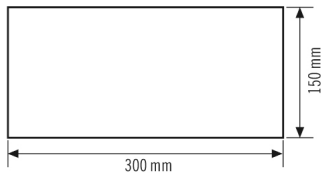

Maattekening

Gedetailleerde productbeschrijving

- Pictogramset voor decentrale noodverlichting uit de serie SLF
- Set bestaande uit 4 pictogramvellen met 30 m leesafstand (NBN-EN) (pijl rechts omhoog, links omhoog, rechts omlaag en links omlaag)