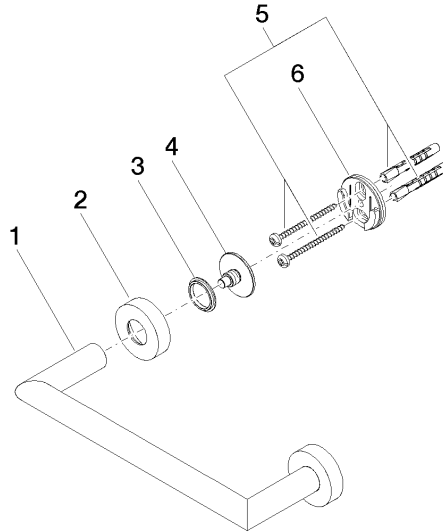

Wannengriff - Light Gold gebürstet

LISSÉ

83 020 979

- Stichmaß 200 mm
- Breite 240 mm
- Höhe 40 mm
- Rosette Ø 40 mm
- Ausladung 75 mm

Passt zu: LISSÉ, META

	Light Gold gebürstet	83 020 979-27
	Chrom	83 020 979-00
	Platin gebürstet	83 020 979-06
	Dark Chrome	83 020 979-19
	Light Gold	83 020 979-26
	Schwarz matt	83 020 979-33
	Bronze gebürstet	83 020 979-42
	Champagne gebürstet (22kt Gold)	83 020 979-46
	Champagne (22kt Gold)	83 020 979-47
	Chrom gebürstet	83 020 979-93
	Dark Platinum gebürstet	83 020 979-99

83 020 979

mm [inches]

Produktversion von 7/1/2023

Ersatzteile für die
anderen
Oberflächenvarianten
finden Sie hier:
Chrom

Wannengriff - Light Gold gebürstet

LISSE

83 020 979

Ersatzteilstückliste

Produktversion von 7/1/2023

Nr.	Artikelnummer	Benennung	Verbaumenge	Lieferzeit
	05 28 22 545 00-27	Halter	11	60