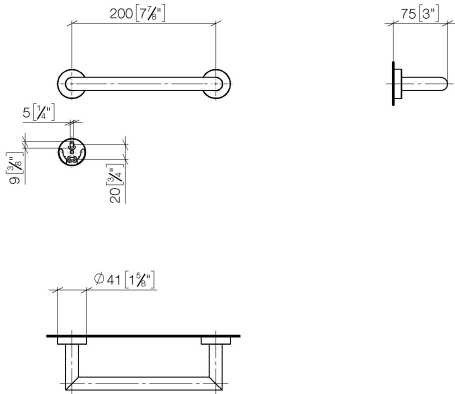

Wannengriff - Light Gold gebürstet

LISSÉ

83 020 979

- Stichmaß 200 mm
- Breite 240 mm
- Höhe 40 mm
- Rosette Ø 40 mm
- Ausladung 75 mm

Passt zu: LISSÉ, META

	Light Gold gebürstet	83 020 979-27
	Chrom	83 020 979-00
	Platin gebürstet	83 020 979-06
	Dark Chrome	83 020 979-19
	Light Gold	83 020 979-26
	Schwarz matt	83 020 979-33
	Bronze gebürstet	83 020 979-42
	Champagne gebürstet (22kt Gold)	83 020 979-46
	Champagne (22kt Gold)	83 020 979-47
	Chrom gebürstet	83 020 979-93
	Dark Platinum gebürstet	83 020 979-99

83 020 979

mm [inches]

Produktversion von 7/1/2023

Ersatzteile für die
anderen
Oberflächenvarianten
finden Sie hier:
Chrom

Wannengriff - Light Gold gebürstet

LISSE

83 020 979

Ersatzteilstückliste

Produktversion von 7/1/2023

Nr.	Artikelnummer	Benennung	Verbaumenge	Lieferzeit
	05 28 22 545 00-27	Halter	11	60