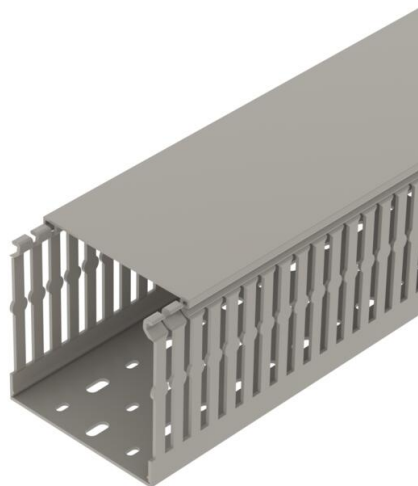

Technisch specificatieblad

Bedradingskokers, type CABLIX 100150 S

Artikelnummer: 6132651

Bedradingskoker inclusief deksel en bodemperforatie voor horizontale en verticale installatie van elektrische kabels en leidingen in de schakelkast. De lamellen kunnen zonder gereedschap worden uitgebroken. Speciale lengte op aanvraag. Getest volgens NEN-EN-IEC 50085-2-3. Bodemdeel en deksel in de set.

PVC Polyvinylchloride

Stamgegevens

Artikelnummer	6132651
Type	CABLIX 100100 S
Omschrijving 1	Bedradingskoker
Omschrijving 2	CABLIX Set 100x100 7030
Fabrikant	OBO
Dimensie	2000x100x100
Kleur	steengrijs; RAL 7030
Materiaal	Polyvinylchloride
Kleinste verkoop-eenheid	2
Eenheid van hoeveelheid	Meter
Gewicht	85,5 kg
Eenheid gewicht	kg/100 m

Technisch specificatieblad

Bedradingskokers, type CABLIX 100150 S

Artikelnummer: 6132651

Afmetingen

Lengte	2.000 mm
Breedte	100 mm
Hoogte	100 mm

Technische gegevens

Uitvoering van de zijwand	gesleufd
Type bevestiging	Bodemperforatie
Flexibel	nee
Halogeenvrij	nee
Kruipstroomvast	ja
Met bovenstuk	ja
Nuttige doorsnede	90,65 cm ²
Sleufafstand	6,5 mm
Sleufbreedte	6 mm
zelfblussend	ja
Temperatuurbereik max.	60 °C
Temperatuurbereik min.	-5 °C