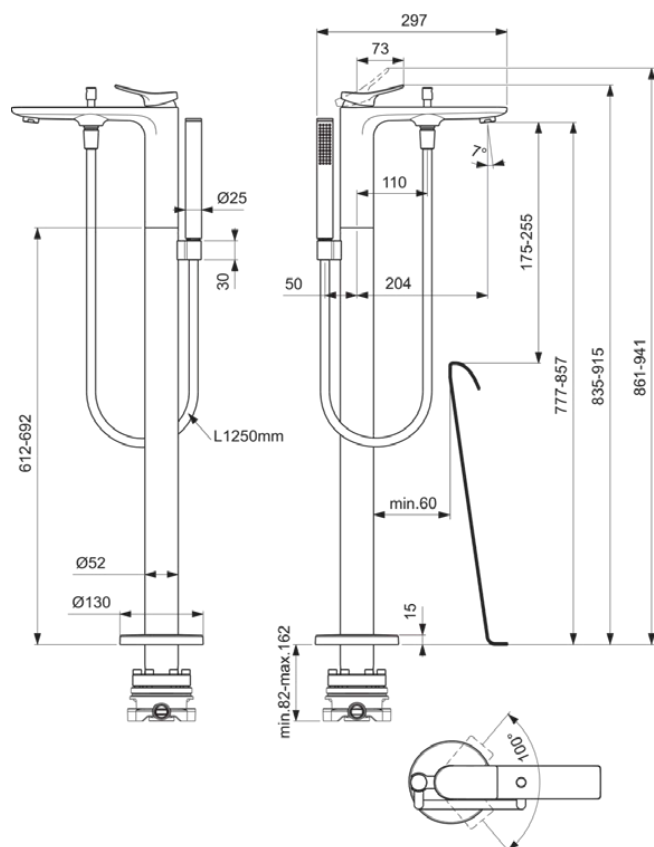

## BD460AA

CONCA | Vrijstaande badmengkraan 130x297x835 mm, 204 mm sprong uitloop in chroom afwerking, Kit 1 required (A6133), 8 l/min (3 bar) | Click technologie, FirmaFlow, SmartShine

### Algemene informatie

Productcategorie:	Bad/douchemengkranen
Producttype:	Vrijstaande badmengkraan
Merk:	Ideal Standard
Collectie:	CONCA
Ontwerper:	Palomba Serafini Associati
Colour:	AA - Chroom
Afwerking van het oppervlak:	glanzend
Hoogte (mm):	835 - 915
Breedte (mm):	130
Lengte / sprong (mm):	297
Bevestigingswijze:	Inbouwdeel benodigd
Aanbevolen inbouwdeel:	A6133
Nettogewicht (kg):	8.02
EAN-code:	3800861110699