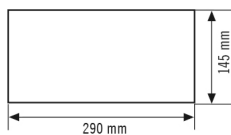

Maattekening

Gedetailleerde productbeschrijving

- Alternatieve pictogramset met 25 m leesafstand voor decentrale noodverlichtingsarmaturen van de serie SLC
- 6 pictogrammen (boven (dubbelzijdig), linksonder, rechtsonder, linksboven, rechtsboven), inclusief bevestigingsmateriaal