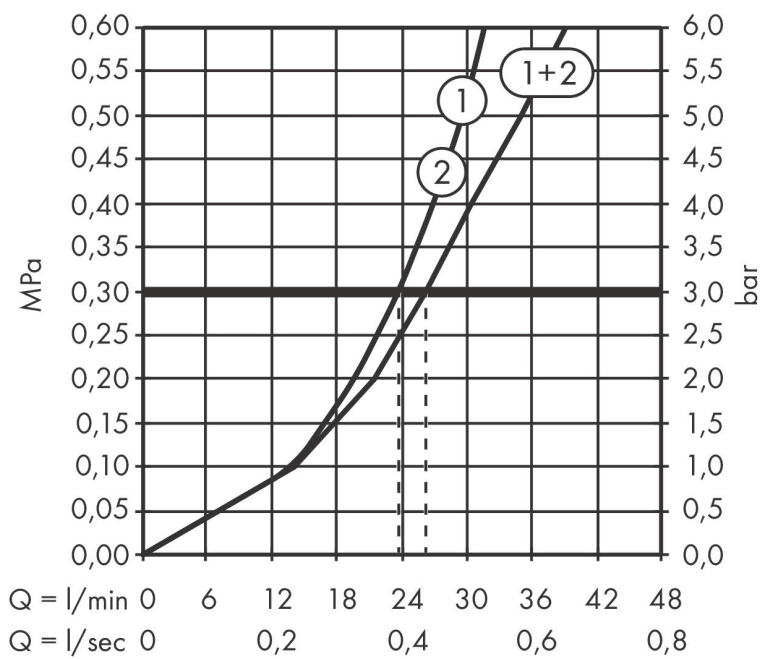

Merk hansgrohe
Artikelnaam **ShowSelect Comfort S** thermostaat inbouw voor 2 functies met geïntegreerde
zekerheidscombinatie volgens EN1717
Art.nr. 15556000
Oppervlakte chroom
Netto prijs 853,00 EUR

Stroomschema