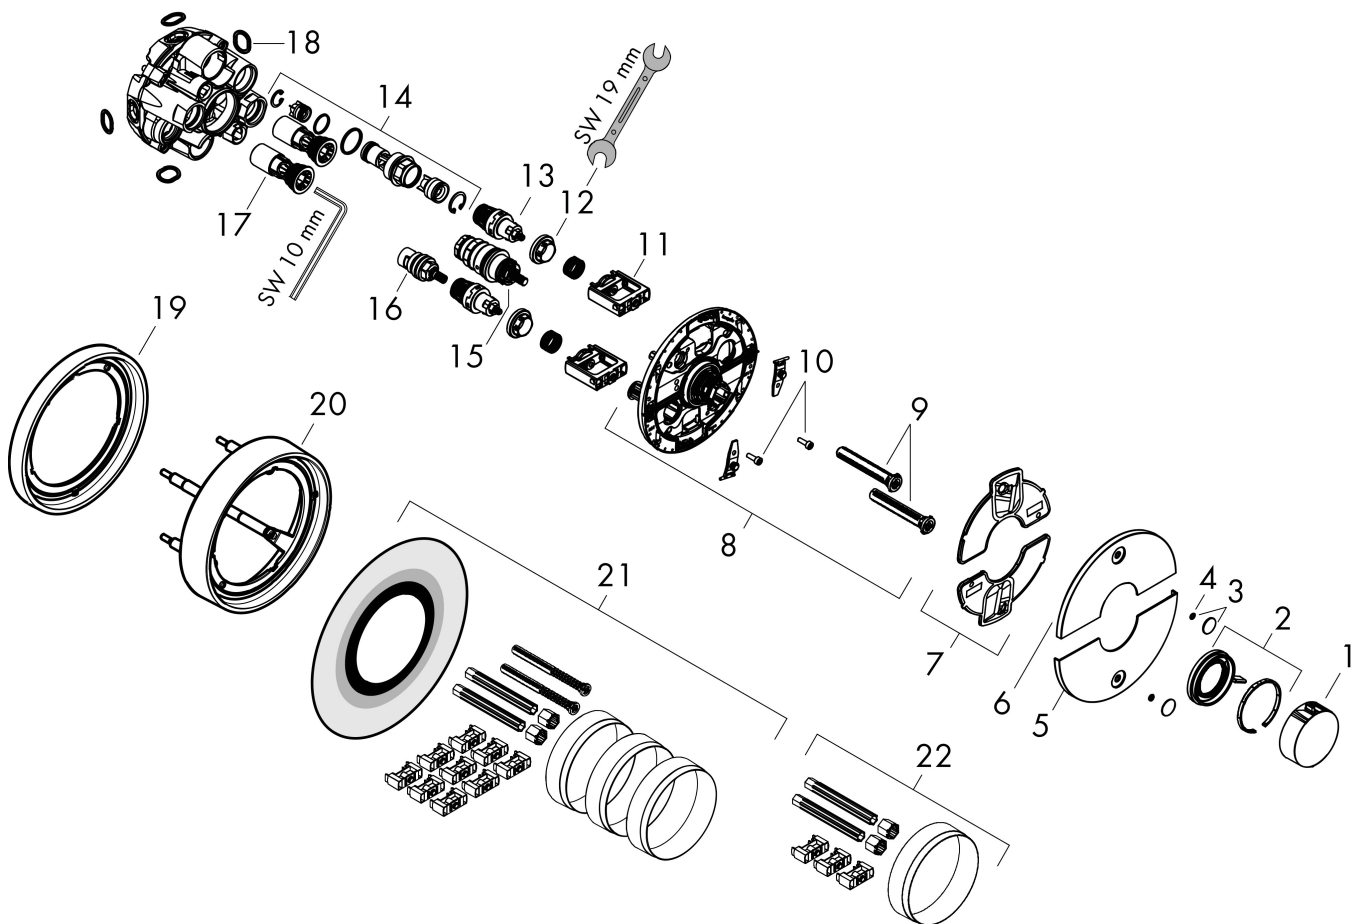

Merk	hansgrohe
Artikelnaam	ShowerSelect Comfort S thermostaat inbouw voor 2 functies met geïntegreerde zekerheidscombinatie volgens EN1717
Art.nr.	15556000
Oppervlakte	chrom
Netto prijs	853,00 EUR

Explosietekening voor bouwjaar: >09/23