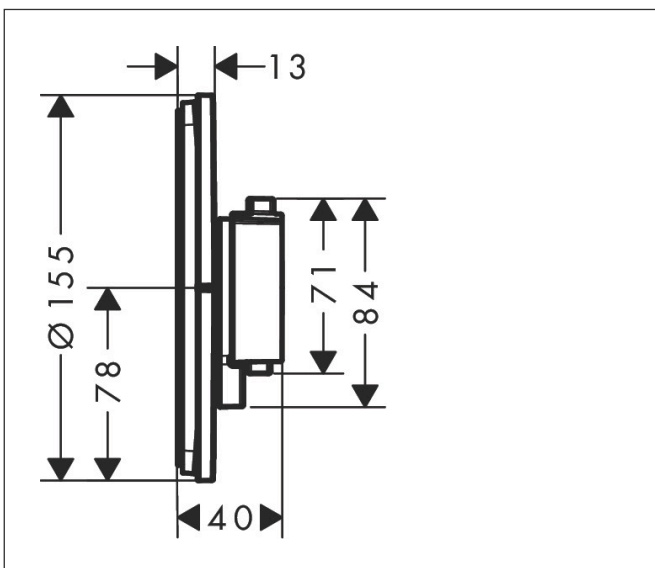

## Maat tekeningen

## Kenmerken

- gelijktijdig gebruik van verschillende functies
- comfortabel in-/uitschakelen van douches met grote Select-knop
- waterhoeveelheidsregeling met stop-functie
- thermostaatkardoes, start-/stopkraan
- maximale doorstroomhoeveelheid bij 1 bar: 14 l/min
- maximale doorstroomhoeveelheid bij 3 bar: 26 l/min
- doorstroomhoeveelheid bovenste uitloop: 23 l/min
- waterdoorstroom onderuitgang: 23 l/min
- doorstroomhoeveelheid door gelijktijdig gebruik van alle functies: 27 l/min
- rozet kan worden uitgelijnd met +/- 3°
- eenvoudige installatie dankzij voormonteerd functieblok
- grepen altijd op dezelfde hoogte ongeacht de installatiediepte van het inbouwdeel
- Veiligheidsblokkering bij 40°C
- temperatuurbegrenzing instelbaar
- de thermostaat biedt de mogelijkheid tot thermische desinfectie
- met geïntegreerde veiligheidscombinatie EN 1717
- materiaal knop: metaal
- materiaal grepen: metaal
- aansluiting: inbouwdeel iBox universal 2 (# 01500180)
- thermostaat wordt geleverd met knoppen Rain klein, Rain groot, handdouche, Waterval, bad