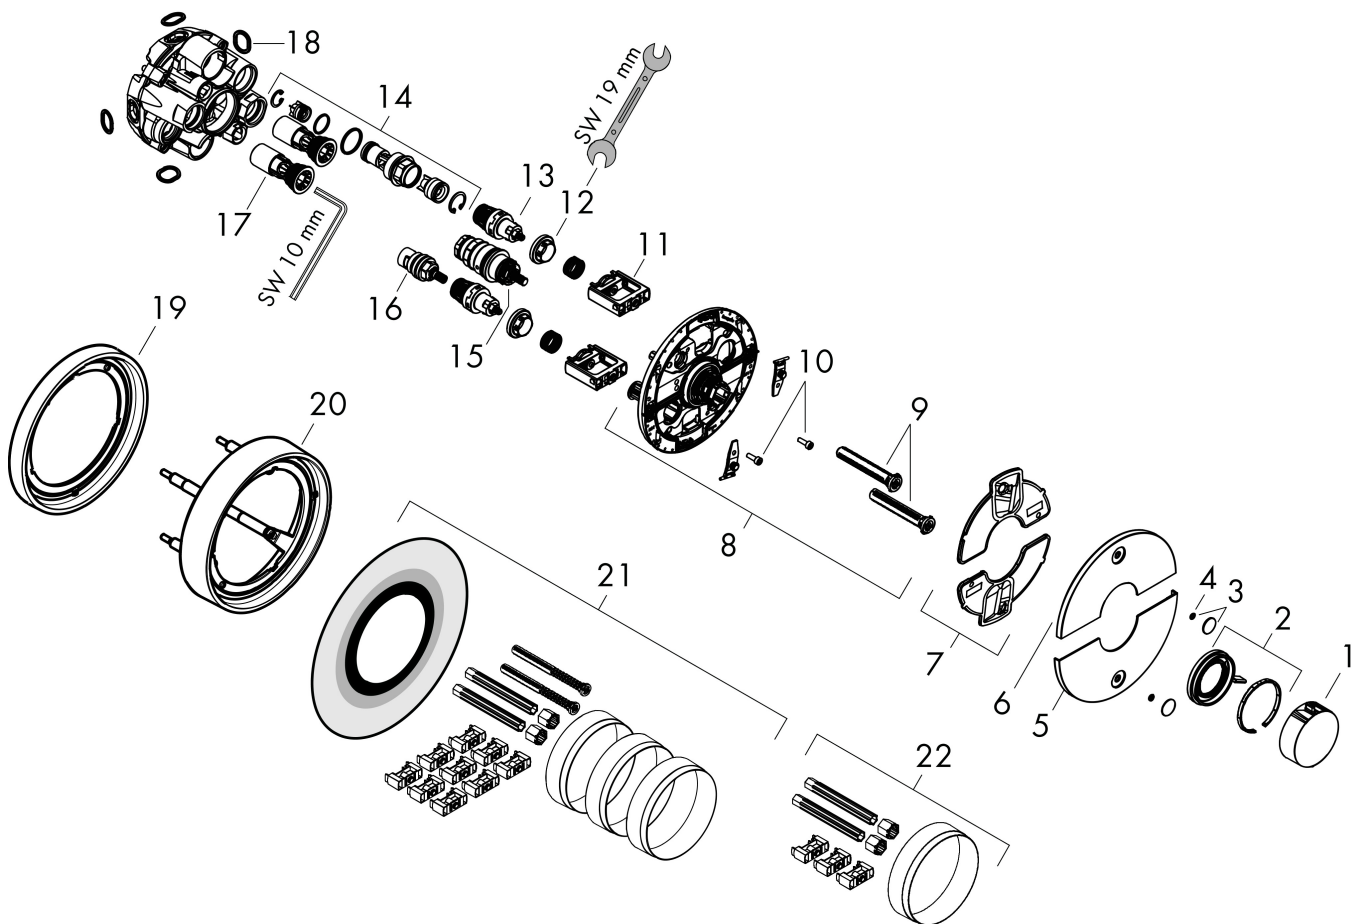

Merk	hansgrohe
Artikelnaam	ShowerSelect Comfort S thermostaat inbouw voor 2 functies met geïntegreerde zekerheidscombinatie volgens EN1717
Art.nr.	15556140
Oppervlakte	Brushed Bronze
Netto prijs	1.280,00 EUR

Explosietekening voor bouwjaar: >09/23