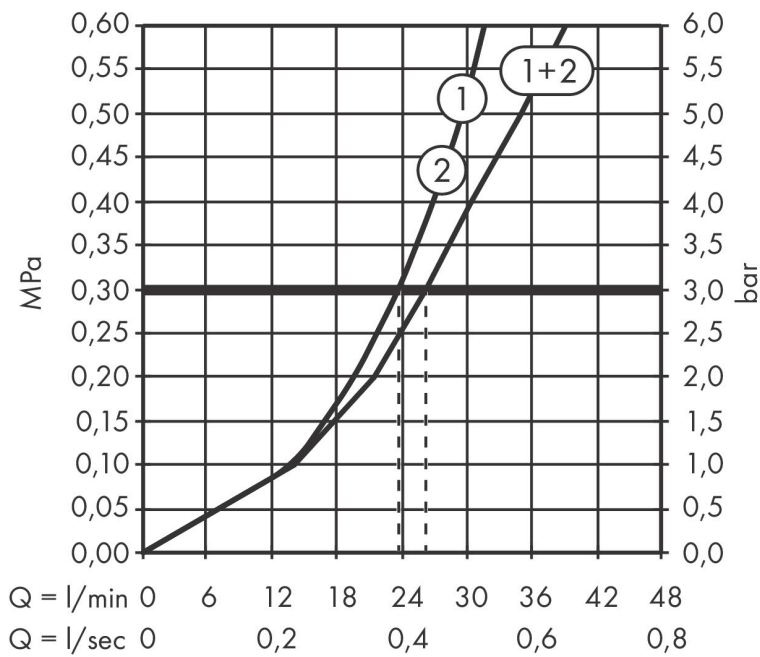

Merk	hansgrohe
Artikelnaam	ShowerSelect Comfort S thermostaat inbouw voor 2 functies met geïntegreerde zekerheidscombinatie volgens EN1717
Art.nr.	15556140
Oppervlakte	Brushed Bronze
Netto prijs	1.280,00 EUR

Stroomschema