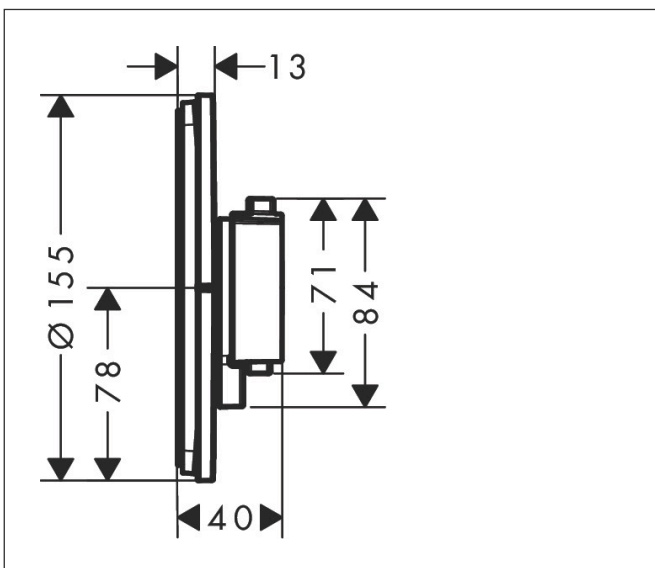

|             |  |  |
|-------------|--|--|
| Merk        | hansgrohe  |  |
| Artikelnaam | <b>ShowerSelect Comfort S</b> thermostaat inbouw voor 2 functies met geïntegreerde zekerheidscombinatie volgens EN1717 |  |
| Art.nr.     | 15556140   |  |
| Oppervlakte | Brushed Bronze   |  |
| Netto prijs | 1.280,00 EUR   |  |

## Maat tekeningen

## Kenmerken

- gelijktijdig gebruik van verschillende functies
- comfortabel in-/uitschakelen van douches met grote Select-knop
- waterhoeveelheidsregeling met stop-functie
- thermostaatkardoes, start-/stopkraan
- maximale doorstroomhoeveelheid bij 1 bar: 14 l/min
- maximale doorstroomhoeveelheid bij 3 bar: 26 l/min
- doorstroomhoeveelheid bovenste uitloop: 23 l/min
- waterdoorstroom onderuitgang: 23 l/min
- doorstroomhoeveelheid door gelijktijdig gebruik van alle functies: 27 l/min
- rozet kan worden uitgelijnd met +/- 3°
- eenvoudige installatie dankzij voormonteerd functieblok
- grepen altijd op dezelfde hoogte ongeacht de installatiediepte van het inbouwdeel
- Veiligheidsblokkering bij 40°C
- temperatuurbegrenzing instelbaar
- de thermostaat biedt de mogelijkheid tot thermische desinfectie
- met geïntegreerde veiligheidscombinatie EN 1717
- materiaal knop: metaal
- materiaal grepen: metaal
- aansluiting: inbouwdeel iBox universal 2 (# 01500180)
- thermostaat wordt geleverd met knoppen Rain klein, Rain groot, handdouche, Waterval, bad