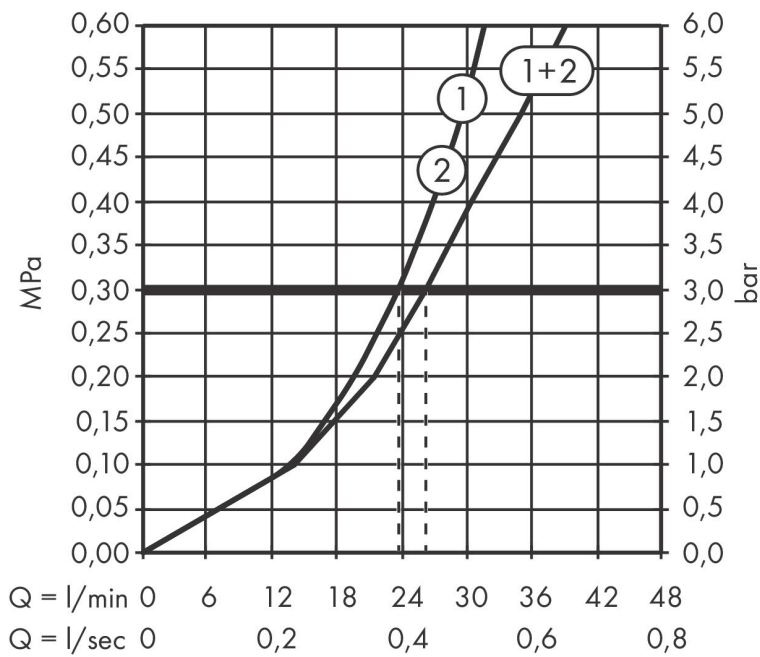

Merk hansgrohe
Artikelnaam **ShowSelect Comfort S** thermostaat inbouw voor 2 functies met geïntegreerde
zekerheidscombinatie volgens EN1717
Art.nr. 15556340
Oppervlakte Brushed Black Chrome
Netto prijs 1.280,00 EUR

Stroomschema