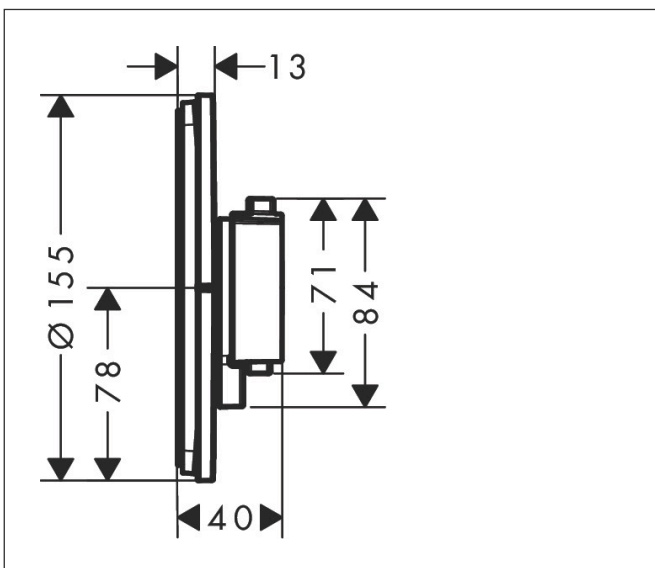

Merk	hansgrohe
Artikelnaam	<b>ShowerSelect Comfort S</b> thermostaat inbouw voor 2 functies met geïntegreerde zekerheidscombinatie volgens EN1717
Art.nr.	15556340
Oppervlakte	Brushed Black Chrome
Netto prijs	1.280,00 EUR

## Maat tekeningen

## Kenmerken

- gelijktijdig gebruik van verschillende functies
- comfortabel in-/uitschakelen van douches met grote Select-knop
- waterhoeveelheidsregeling met stop-functie
- thermostaatkardoes, start-/stopkraan
- maximale doorstroomhoeveelheid bij 1 bar: 14 l/min
- maximale doorstroomhoeveelheid bij 3 bar: 26 l/min
- doorstroomhoeveelheid bovenste uitloop: 23 l/min
- waterdoorstroom onderuitgang: 23 l/min
- doorstroomhoeveelheid door gelijktijdig gebruik van alle functies: 27 l/min
- rozet kan worden uitgelijnd met +/- 3°
- eenvoudige installatie dankzij voormonteerd functieblok
- grepen altijd op dezelfde hoogte ongeacht de installatiediepte van het inbouwdeel
- Veiligheidsblokkering bij 40°C
- temperatuurbegrenzing instelbaar
- de thermostaat biedt de mogelijkheid tot thermische desinfectie
- met geïntegreerde veiligheidscombinatie EN 1717
- materiaal knop: metaal
- materiaal grepen: metaal
- aansluiting: inbouwdeel iBox universal 2 (# 01500180)
- thermostaat wordt geleverd met knoppen Rain klein, Rain groot, handdouche, Waterval, bad