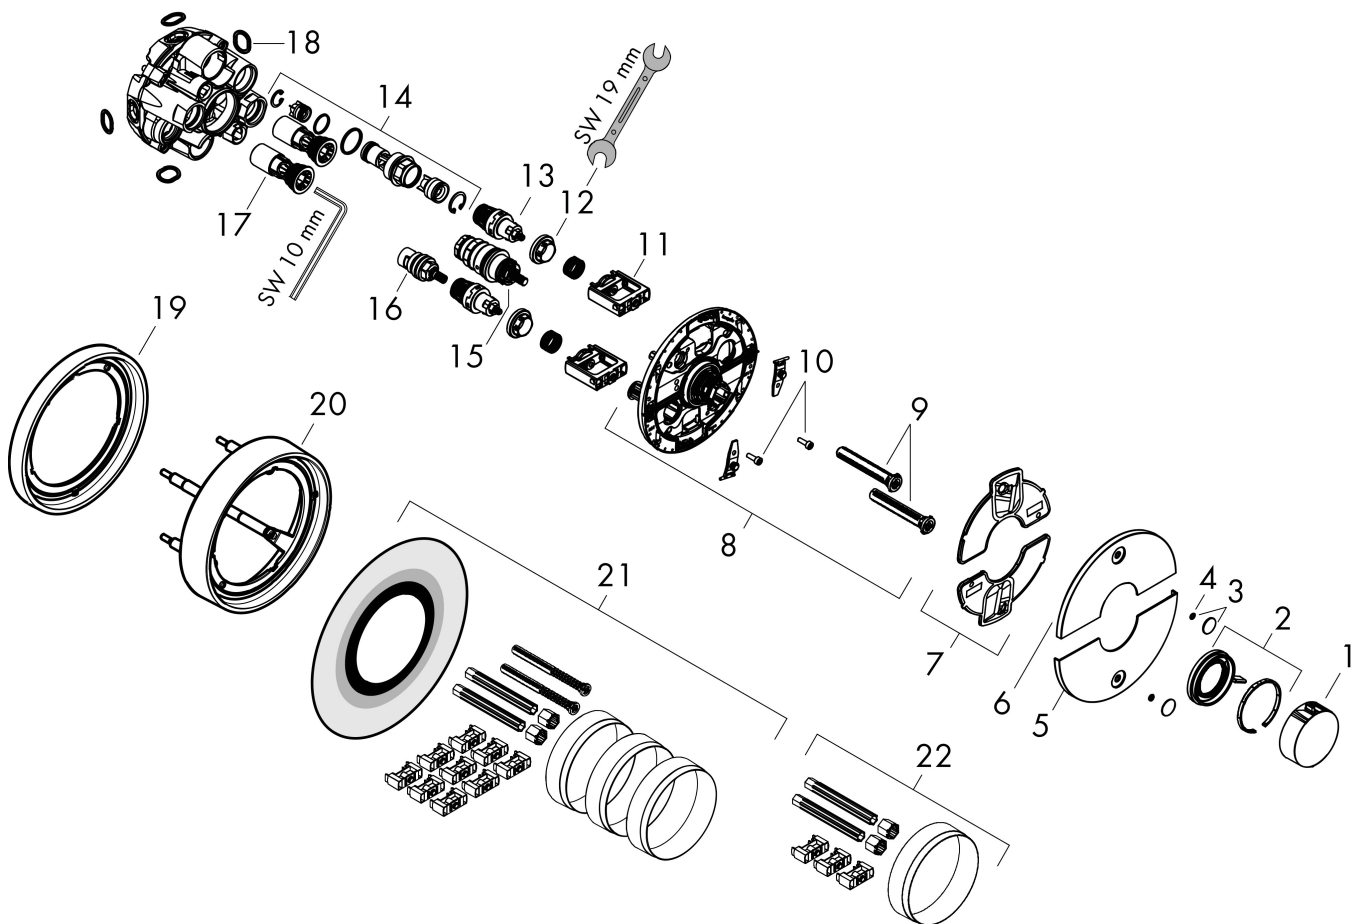

Merk	hansgrohe
Artikelnaam	ShowSelect Comfort S thermostaat inbouw voor 2 functies met geïntegreerde zekerheidscombinatie volgens EN1717
Art.nr.	15556340
Oppervlakte	Brushed Black Chrome
Netto prijs	1.280,00 EUR

Explosietekening voor bouwjaar: >09/23