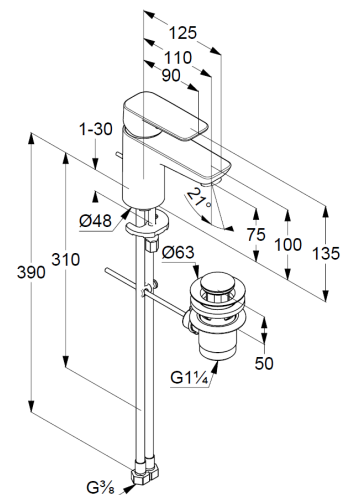

Waschtisch-Armatur

Einhebelmischer

1-Loch Montage

geschlossener Hebel, Metall

Strahlregler M24 PCA

Keramik-Kartusche mit Heißwasserbegrenzung

Mittelstellung Kaltwasser

Durchflussmenge bei 3 bar 3,8 l/min.

flexible Druckschläuche G3/8 DVGW zugelassen

Schnell-Montagesystem

Ablaufgarnitur G1 1/4 aus Metall

EU-Taxonomie: max. 6 l/min. -

wesentlicher Beitrag (SC) möglich

Produktabbildung/ Product picture

Maßzeichnung/ Dimensional drawing