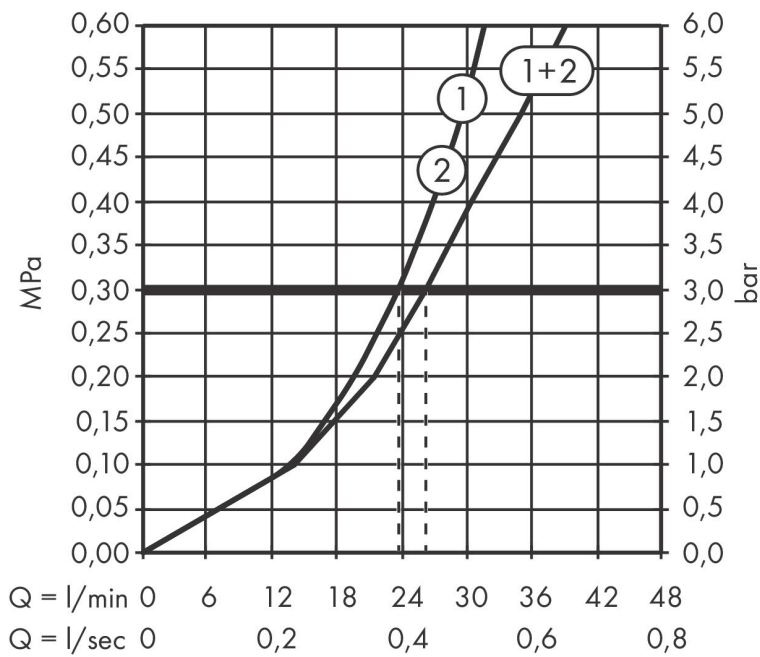

Merk	hansgrohe
Artikelnaam	ShowSelect Comfort S thermostaat inbouw voor 2 functies met geïntegreerde zekerheidscombinatie volgens EN1717
Art.nr.	15556700
Oppervlakte	Mat wit
Netto prijs	1.194,00 EUR

Stroomschema