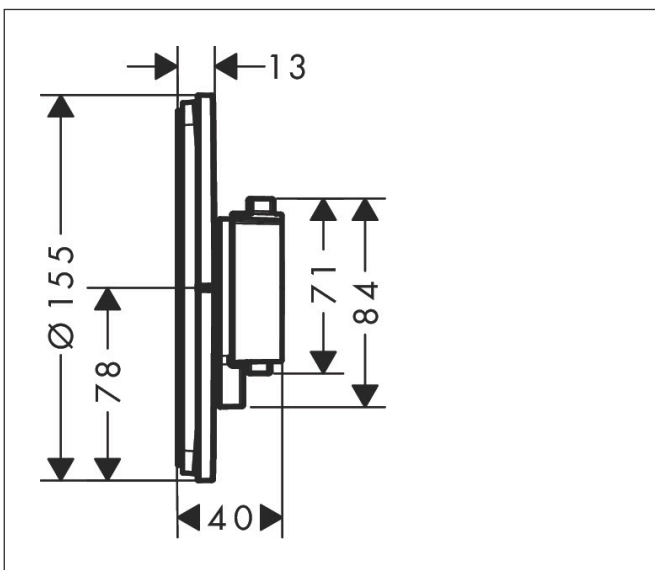

Merk	hansgrohe
Artikelnaam	<b>ShowerSelect Comfort S</b> thermostaat inbouw voor 2 functies met geïntegreerde zekerheidscombinatie volgens EN1717
Art.nr.	15556700
Oppervlakte	Mat wit
Netto prijs	1.194,00 EUR

## Maat tekeningen

## Kenmerken

- gelijktijdig gebruik van verschillende functies
- comfortabel in-/uitschakelen van douches met grote Select-knop
- waterhoeveelheidsregeling met stop-functie
- thermostaatkardoes, start-/stopkraan
- maximale doorstroomhoeveelheid bij 1 bar: 14 l/min
- maximale doorstroomhoeveelheid bij 3 bar: 26 l/min
- doorstroomhoeveelheid bovenste uitloop: 23 l/min
- waterdoorstroom onderuitgang: 23 l/min
- doorstroomhoeveelheid door gelijktijdig gebruik van alle functies: 27 l/min
- rozet kan worden uitgelijnd met +/- 3°
- eenvoudige installatie dankzij voormonteerd functieblok
- grepen altijd op dezelfde hoogte ongeacht de installatiediepte van het inbouwdeel
- Veiligheidsblokkering bij 40°C
- temperatuurbegrenzing instelbaar
- de thermostaat biedt de mogelijkheid tot thermische desinfectie
- met geïntegreerde veiligheidscombinatie EN 1717
- materiaal knop: metaal
- materiaal grepen: metaal
- aansluiting: inbouwdeel iBox universal 2 (# 01500180)
- thermostaat wordt geleverd met knoppen Rain klein, Rain groot, handdouche, Waterval, bad