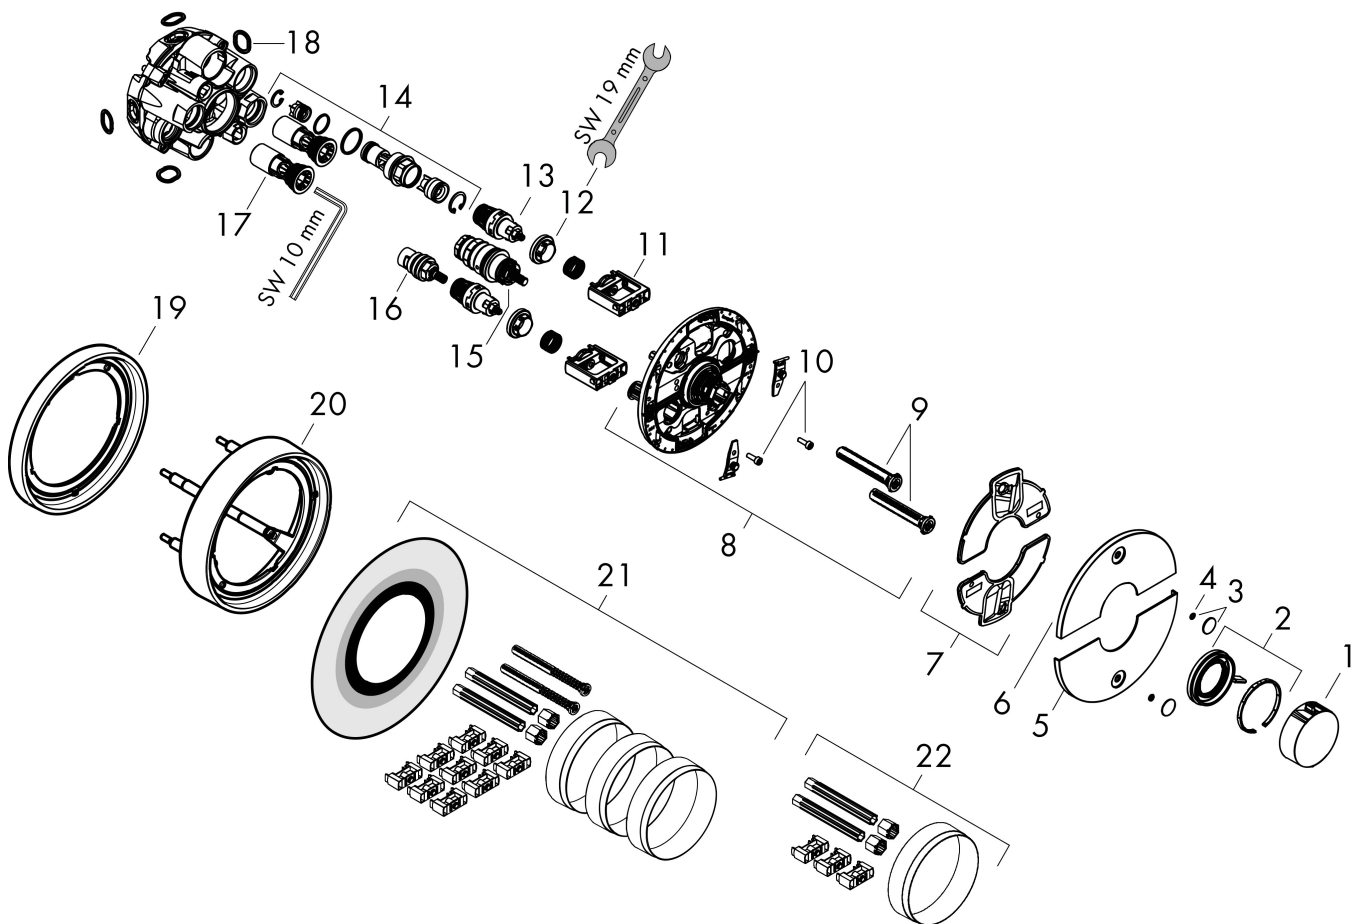

Merk	hansgrohe
Artikelnaam	ShowerSelect Comfort S thermostaat inbouw voor 2 functies met geïntegreerde zekerheidscombinatie volgens EN1717
Art.nr.	15556700
Oppervlakte	Mat wit
Netto prijs	1.194,00 EUR

Explosietekening voor bouwjaar: >09/23