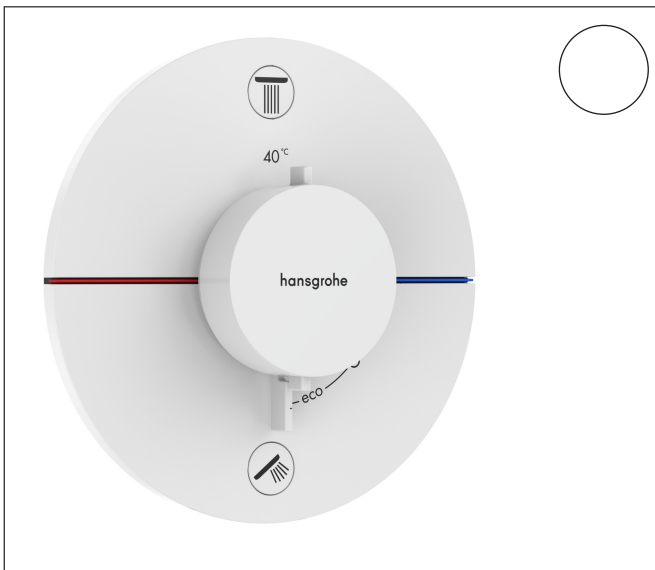

Merk	hansgrohe
Artikelnaam	ShowerSelect Comfort S thermostaat inbouw voor 2 functies met geïntegreerde zekerheidscombinatie volgens EN1717
Art.nr.	15556700
Oppervlakte	Mat wit
Netto prijs	1.194,00 EUR

Product foto