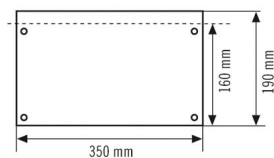

SLX 32 DISPLAY SYMBOL 2-SIDE DOWN RIGHT LEFT

Artikelnummer

EN10032530

GTIN

4015120032530

Productbeschrijving

- Dubbelzijdige pictogramplaat met 32 m leesafstand voor decentrale noodverlichtingsarmaturen van de serie SLX

Technische gegevens

ALGEMEEN

Apparaatcategorie	Symbool
Garantie	5 jaar

BEHUIZING

Afmetingen	Lengte 350 mm x Breedte 190 mm x Hoogte 7 mm
Gewicht	539 g

Maattekening

Gedetailleerde productbeschrijving

- Dubbelzijdige pictogramplaat met 32 m leesafstand voor decentrale noodverlichtingsarmaturen van de serie SLX
- Van acrylglas met opgeschroefde pictogrammen, inclusief bevestigingsmateriaal