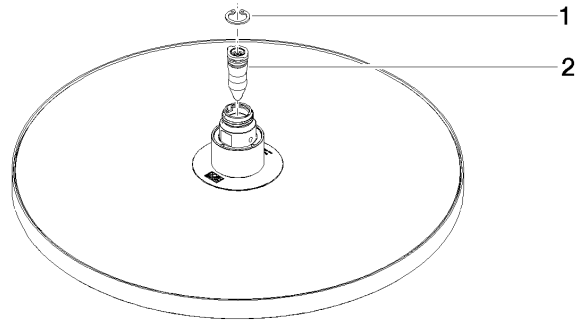

Regenbrause rund Ø 300 mm - Messing gebürstet (23kt Gold)

04 12 05 091 10

Regenbrause rund Ø 300 mm - Messing gebürstet (23kt Gold)

04 12 05 091 10

Regenbrause rund Ø 300 mm - Messing gebürstet (23kt Gold)

04 12 05 091 10

Regenbrause rund Ø 300 mm - Messing gebürstet (23kt Gold)

04 12 05 091 10

Regenbrause rund Ø 300 mm - Messing gebürstet (23kt Gold)

04 12 05 091 10

Ersatzteilstückliste

| Nr. | Artikelnummer | Benennung | Verbaumenge | Lieferzeit |
|-----|-----------------|-----------------------------------|-------------|------------|
| | 09 16 01 014 90 | Ring Sicherungsring Ø 15 x 1 mm - | 2 | 2 |