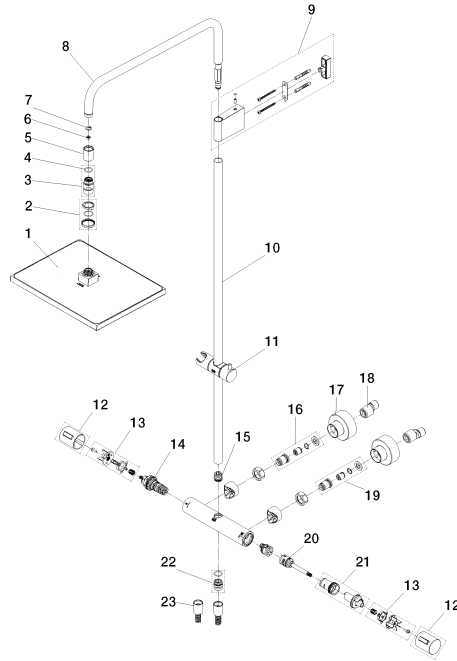

-IBA-DE Umwelt-

Produktdeklaration

Showerpipe mit Brause-Thermostat ohne Handbrause 300 x 240 mm - Light Gold (PVD)

SERIENSPEZIFISC
,,

34 464 980 Produktversion ab 01.11.2025

Ersatzteile für die
anderen
Oberflächenvarianten
finden Sie hier:
Chrom