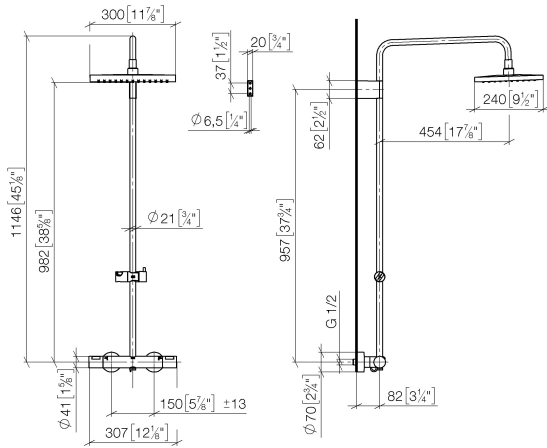

Bedienelement:

- Drehumstellung mit Mengenregulierung und Absperrfunktion
- mit FlowReduce-Funktion
- Metallbrauseschlauch 1750 mm mit integriertem Verdrehschutz
- Wandrohr mit Schieber

Technische Daten:

- Ausladung Standbrause 454 mm
- Höhe Armatur bis Regenbrause (Unterkante) 982 mm
- Höhe Armatur bis Oberkante Bogen 1146 mm
- Schubrosetten Ø 70 mm
- Stichmaß 150 mm ± 13 mm
- Rohrdurchmesser 20 mm
- Anschluss 1/2"

Benötigtes Zubehör

	Handbrause - Light Gold (PVD)	28 017 979-26
---	--------------------------------------	---------------

34 464 980 Produktversion ab 01.11.2025

mm [inches]

Durchflussdiagramm

Codes & Standards

EN 1717

Showerpipe mit Brause-Thermostat ohne Handbrause 300 x 240 mm - Light
Gold (PVD)

SERIENSPEZIFISC
,,

34 464 980 Produktversion ab 01.11.2025

Zertifikate und Nachhaltigkeit

EPD-DOR-20230287 Belgaqua_25-342-2