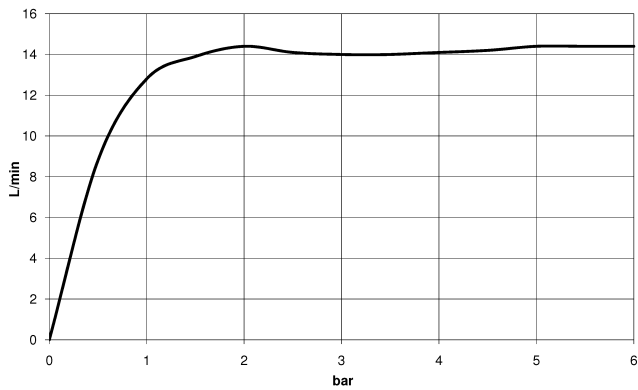

Durchflussdiagramm

Codes & Standards

EN 1717