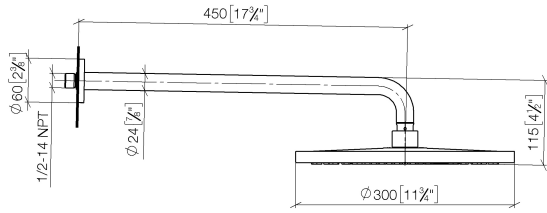

**Regenbrause mit Wandanbindung FlowReduce 300 mm - Dark Platinum
gebürstet**

SERIENSPEZIFISC
,,

28 676 970 Produktversion ab 01.04.2025

- Regenbrause Ø 300 mm
- Material Regenbrause: Metall
- PURE RAIN, Durchfluss max. 6,8 l/min (bei 3 Bar)
- Funktion ab: 6 l/min
- mit Leerlauf-Funktion
- mit Antikalk-System

Technische Daten:

- Ausladung 450 mm
- Rosette Ø 60 mm
- Anschluss 1/2"

Hinweise:

- Dieses Produkt leistet einen Beitrag zur Erfüllung der Vorgaben von nachhaltigen Gebäudezertifizierungen, z.B. LEED®, BREEAM®, DGNB

Empfohlenes Zubehör

UP-Wandwinkel -

35 085 970 90

- Min. Einbautiefe 90 mm
- Max. Einbautiefe 163 mm

28 676 970 Produktversion ab 01.04.2025
mm [inches]

Durchflussdiagramm

Ersatzteilstückliste

Nr.	Artikelnummer	Benennung	Verbaumenge	Lieferzeit
9	90 18 40 278 00 90	Rohrbelüfter Ø 14 x 37,5 mm, 7 l/min. -	1,00	2
1	04 30 31 032 00 90	Befestigungssatz Schraube 4 x 35 mm -	1,00	2
3	09 14 10 150 90	O-Ring 23 x 1,5 mm -	2,00	2
7	09 16 01 014 90	Ring Sicherungsring Ø 15 x 1 mm -	1,00	2
4	09 27 97 015-99	Rosette DB Logo Ø 60 x 9 mm - Dark Platinum gebürstet	1,00	20
8	09 23 01 102 90	Durchflussbegrenzer Ø 9,6 x 4,6 mm, 6,8 l/min. -	1,00	2
6	90 12 05 096 00-99	Regenbrause rund Ø 300 mm - Dark Platinum gebürstet	1,00	20
2	09 17 20 120 90	Anschluss Ø 56,50 x 5 mm -	1,00	2
5	90 11 03 070 00-99	Rohr 462 x 61 x 24 mm - Dark Platinum gebürstet	1,00	20
10	90 30 09 069 00 90	Montageschlüssel -	1,00	2