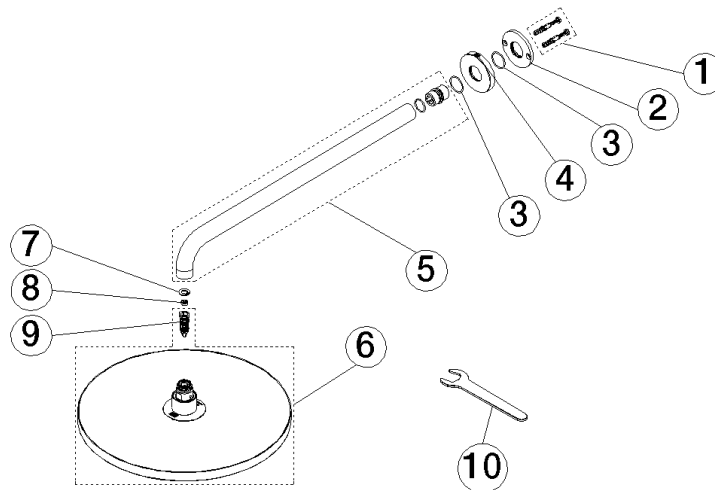

**Regenbrause mit Wandanbindung FlowReduce 300 mm - Dark Platinum
gebürstet**

SERIENSPEZIFISC
,,

28 676 970 Produktversion ab 01.04.2025

- Regenbrause Ø 300 mm
- Material Regenbrause: Metall
- PURE RAIN, Durchfluss max. 6,8 l/min (bei 3 Bar)
- Funktion ab: 6 l/min
- mit Leerlauf-Funktion
- mit Antikalk-System

Technische Daten:

- Ausladung 450 mm
- Rosette Ø 60 mm
- Anschluss 1/2"

Hinweise:

- Dieses Produkt leistet einen Beitrag zur Erfüllung der Vorgaben von nachhaltigen Gebäudezertifizierungen, z.B. LEED®, BREEAM®, DGNB

Empfohlenes Zubehör

UP-Wandwinkel -

35 085 970 90

- Min. Einbautiefe 90 mm
- Max. Einbautiefe 163 mm

28 676 970 Produktversion ab 01.04.2025
mm [inches]

Durchflussdiagramm

Ersatzteilstückliste

Nr.	Artikelnummer	Benennung	Verbaumenge	Lieferzeit
9	90 18 40 278 00 90	Rohrbelüfter Ø 14 x 37,5 mm, 7 l/min. -	1,00	2
1	04 30 31 032 00 90	Befestigungssatz Schraube 4 x 35 mm -	1,00	2
3	09 14 10 150 90	O-Ring 23 x 1,5 mm -	2,00	2
7	09 16 01 014 90	Ring Sicherungsring Ø 15 x 1 mm -	1,00	2
4	09 27 97 015-99	Rosette DB Logo Ø 60 x 9 mm - Dark Platinum gebürstet	1,00	20
8	09 23 01 102 90	Durchflussbegrenzer Ø 9,6 x 4,6 mm, 6,8 l/min. -	1,00	2
6	90 12 05 096 00-99	Regenbrause rund Ø 300 mm - Dark Platinum gebürstet	1,00	20
2	09 17 20 120 90	Anschluss Ø 56,50 x 5 mm -	1,00	2
5	90 11 03 070 00-99	Rohr 462 x 61 x 24 mm - Dark Platinum gebürstet	1,00	20
10	90 30 09 069 00 90	Montageschlüssel -	1,00	2