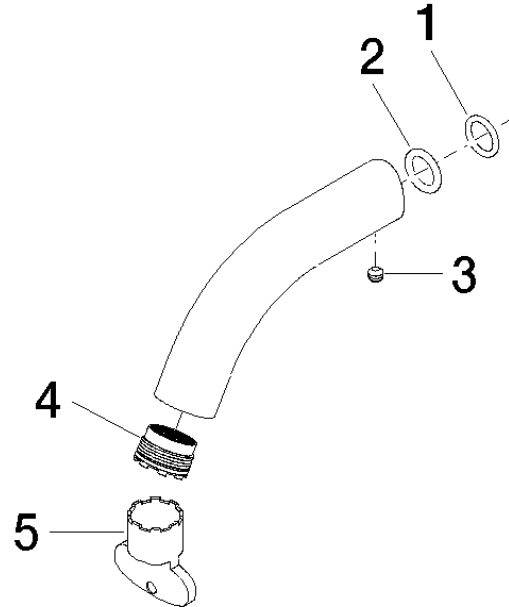

Auslauf 90 x 145 x 35 mm, 22 l/min. - Schwarz matt

90 11 06 213 00

Auslauf 90 x 145 x 35 mm, 22 l/min. - Schwarz matt

90 11 06 213 00

Auslauf 90 x 145 x 35 mm, 22 l/min. - Schwarz matt

90 11 06 213 00

Auslauf 90 x 145 x 35 mm, 22 l/min. - Schwarz matt

90 11 06 213 00

Produktversion bis 9/30/2020

Produktversion ab 9/30/2020

Auslauf 90 x 145 x 35 mm, 22 l/min. - Schwarz matt

90 11 06 213 00

Ersatzteilstückliste

Produktversion bis 9/30/2020

Produktversion ab 9/30/2020

Nr.	Artikelnummer	Benennung	Verbaumenge	Lieferzeit
	09 14 10 003 90	O-Ring EPDM 70 11,0 x 2,0 mm -	5	2