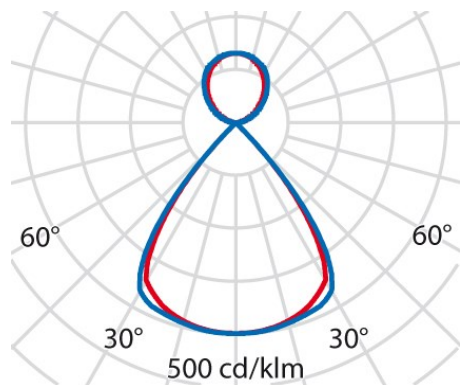

Fotometrische gegevens

Om een constante actualisering van haar producten te bevorderen, behoudt PERFORMANCE IN LIGHTING zich het recht voor om zonder voorafgaande kennisgeving, wijzigingen aan te brengen. Daarom is het altijd aan te raden om de laatste versie te lezen die op de website www.performanceinlighting.com is gepubliceerd. Geleverde lumenoutput en stroomverbruik, inclusief verliezen, zijn onderhevig aan een tolerantie van +/-7%. Tenzij anders vermeld, gelden de waarden bij een omgevingstemperatuur van 25°C. De garantievoorwaarden zijn beschikbaar op <https://www.performanceinlighting.com/qr/company/led-warranty>