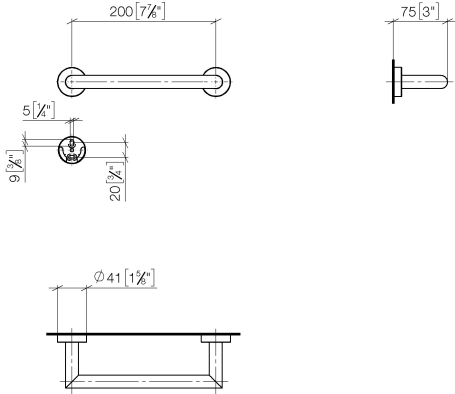

83 020 979

- Stichmaß 200 mm
- Breite 240 mm
- Höhe 40 mm
- Rosette Ø 40 mm
- Ausladung 75 mm

Passt zu: LISSÉ, META

	Light Gold	83 020 979-26
	Chrom	83 020 979-00
	Platin gebürstet	83 020 979-06
	Dark Chrome	83 020 979-19
	Light Gold gebürstet	83 020 979-27
	Schwarz matt	83 020 979-33
	Bronze gebürstet	83 020 979-42
	Champagne gebürstet (22kt Gold)	83 020 979-46
	Champagne (22kt Gold)	83 020 979-47
	Chrom gebürstet	83 020 979-93
	Dark Platinum gebürstet	83 020 979-99

83 020 979

mm [inches]

Produktversion von 7/1/2023

Ersatzteile für die
anderen
Oberflächenvarianten
finden Sie hier:
Chrom

Wannengriff - Light Gold

LISSE

83 020 979

Ersatzteilstückliste

Produktversion von 7/1/2023

Nr.	Artikelnummer	Benennung	Verbaumenge	Lieferzeit
	05 28 22 545 00-26	Halter	11	60