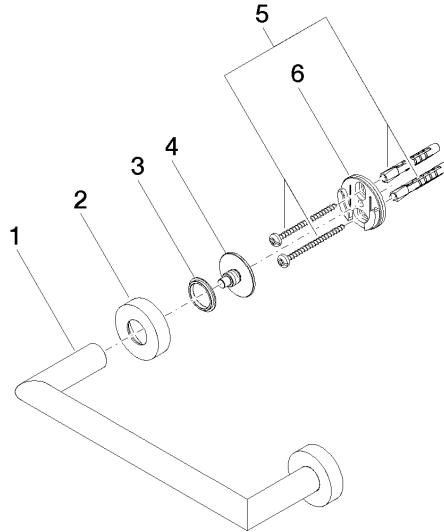

83 020 979

- Stichmaß 200 mm
- Breite 240 mm
- Höhe 40 mm
- Rosette Ø 40 mm
- Ausladung 75 mm

Passt zu: LISSÉ, META

	Light Gold	83 020 979-26
	Chrom	83 020 979-00
	Platin gebürstet	83 020 979-06
	Dark Chrome	83 020 979-19
	Light Gold gebürstet	83 020 979-27
	Schwarz matt	83 020 979-33
	Bronze gebürstet	83 020 979-42
	Champagne gebürstet (22kt Gold)	83 020 979-46
	Champagne (22kt Gold)	83 020 979-47
	Chrom gebürstet	83 020 979-93
	Dark Platinum gebürstet	83 020 979-99

83 020 979

mm [inches]

Produktversion von 7/1/2023

Ersatzteile für die
anderen
Oberflächenvarianten
finden Sie hier:
Chrom

Wannengriff - Light Gold

LISSE

83 020 979

Ersatzteilstückliste

Produktversion von 7/1/2023

Nr.	Artikelnummer	Benennung	Verbaumenge	Lieferzeit
	05 28 22 545 00-26	Halter	11	60