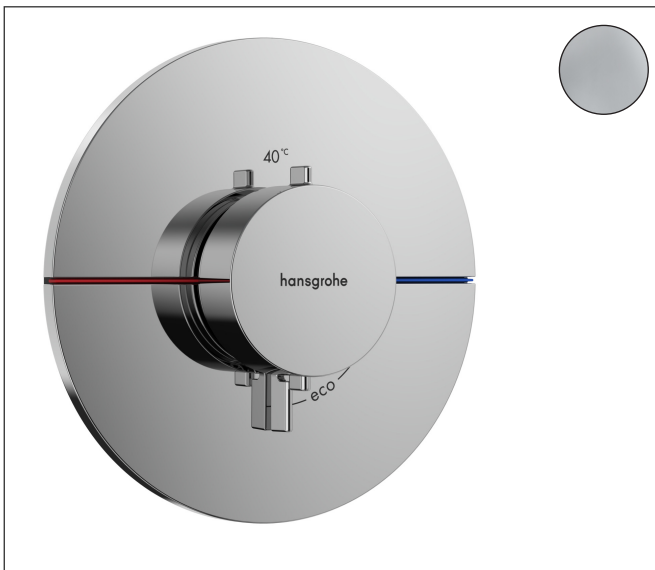

Merk	hansgrohe
Artikelnaam	<b>ShowerSelect Comfort S</b> thermostaat inbouw
Art.nr.	15559000
Oppervlakte	chrom
Netto prijs	495,00 EUR

## Kenmerken

- temperatuur- en volumeregeling
- waterhoeveelheidsregeling met stop-functie
- thermostaatkardoes
- maximale doorstroomhoeveelheid bij 1 bar: 15,6 l/min
- maximale doorstroomhoeveelheid bij 3 bar: 34,8 l/min
- doorstroomhoeveelheid bovenste uitloop: 32 l/min
- waterdoorstroom onderuitgang: 32 l/min
- doorstroomhoeveelheid door gelijktijdig gebruik van alle functies: 34,8 l/min
- rozet kan worden uitgelijnd met +/- 3°
- eenvoudige installatie dankzij voorgemonteerd functieblok
- grepen altijd op dezelfde hoogte ongeacht de installatiediepte van het inbouwdeel
- Veiligheidsblokkering bij 40°C
- temperatuurbegrenzing instelbaar
- de thermostaat biedt de mogelijkheid tot thermische desinfectie
- materiaal grepen: metaal
- aansluiting: inbouwdeel iBox universal 2 (# 01500180)