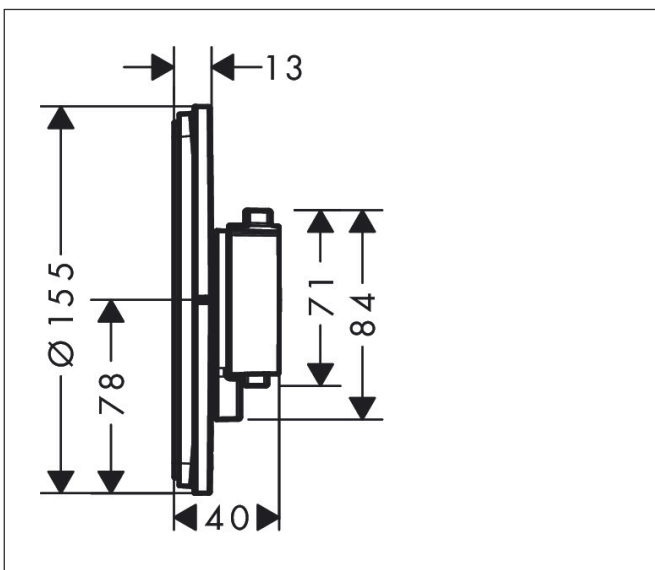

Maat tekeningen

Technologie

Certificaat