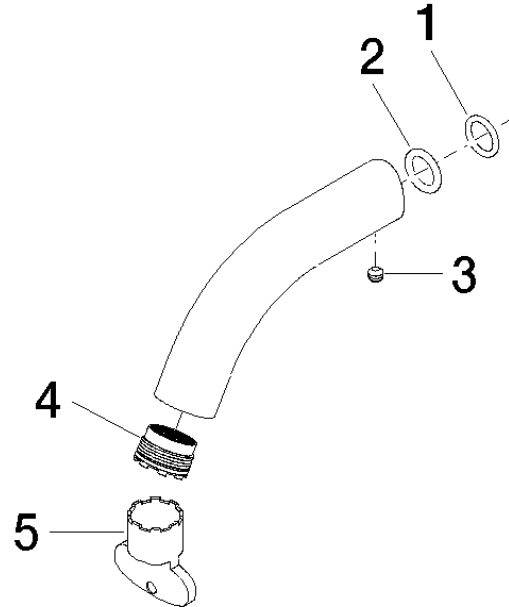

Auslauf 90 x 145 x 35 mm, 22 l/min. - Platin gebürstet

90 11 06 213 00

Auslauf 90 x 145 x 35 mm, 22 l/min. - Platin gebürstet

90 11 06 213 00

Auslauf 90 x 145 x 35 mm, 22 l/min. - Platin gebürstet

90 11 06 213 00

Auslauf 90 x 145 x 35 mm, 22 l/min. - Platin gebürstet

90 11 06 213 00

Produktversion bis 9/30/2020

Produktversion ab 9/30/2020

Auslauf 90 x 145 x 35 mm, 22 l/min. - Platin gebürstet

90 11 06 213 00

Ersatzteilstückliste

Produktversion bis 9/30/2020

Produktversion ab 9/30/2020

Nr.	Artikelnummer	Benennung	Verbaumenge	Lieferzeit
	09 14 10 003 90	O-Ring EPDM 70 11,0 x 2,0 mm -	5	2