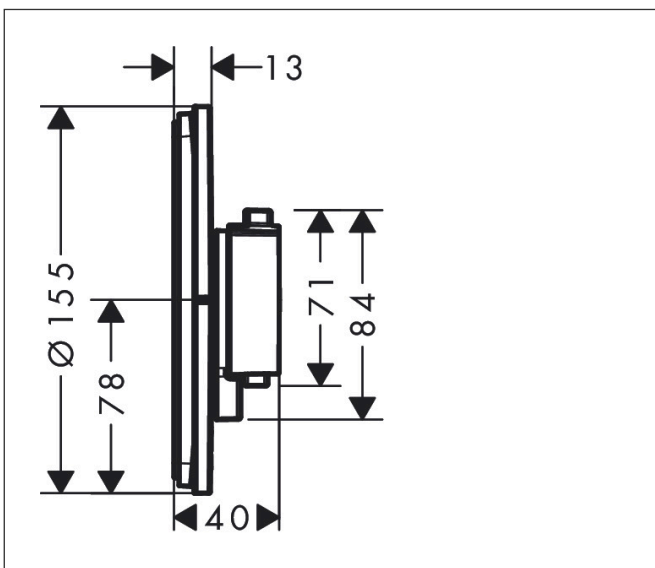

Merk	hansgrohe
Artikelnaam	ShowerSelect Comfort S thermostaat inbouw
Art.nr.	15559140
Oppervlakte	Brushed Bronze
Netto prijs	743,00 EUR

Product foto

Maat tekeningen

Kenmerken

- temperatuur- en volumeregeling
- waterhoeveelheidsregeling met stop-functie
- thermostaatkardoes
- maximale doorstroomhoeveelheid bij 1 bar: 15,6 l/min
- maximale doorstroomhoeveelheid bij 3 bar: 34,8 l/min
- doorstroomhoeveelheid bovenste uitloop: 32 l/min
- waterdoorstroom onderuitgang: 32 l/min
- doorstroomhoeveelheid door gelijktijdig gebruik van alle functies: 34,8 l/min
- rozet kan worden uitgelijnd met +/- 3°
- eenvoudige installatie dankzij voorgesneden functieblok
- grepen altijd op dezelfde hoogte ongeacht de installatiediepte van het inbouwdeel
- Veiligheidsblokkering bij 40°C
- temperatuurbegrenzing instelbaar
- de thermostaat biedt de mogelijkheid tot thermische desinfectie
- materiaal grepen: metaal
- aansluiting: inbouwdeel iBox universal 2 (# 01500180)

Pos	Beschrijving	Art.nr.	Prijs
1	thermostaatgreep	94931140	38,60
2	greep	94932140	30,60
3	afdekplaat	94941140	49,10
4	afdekplaat	94940140	49,10
5	dichtingsset	94933000	4,80
6	rozetdrager	94934000	91,50
7	compensatieset	94930000	7,70
8	cilinderkopschroef M4x12	94929000	4,80
9	temperatuur regeleenheid	96633000	113,70
10	dichtingsset	96636000	40,60
11	O-ring 38x2,5	98198000	4,80
12	O-ring 34x2	98383000	4,80
13	O-ring 43x1,5	98148000	3,00
14	bovendeel rechts sluitend	94009000	32,70
15	service eenheid	94928000	25,70
16	O-ring 16x2,5	98134000	3,00
17	O-ring 21x1,5	98219000	3,00
18	verlengset 5 mm	13614140	119,17
19	verlengset 22 mm	13624140	158,90
20	verlengset 25 - 75 mm	13632000	37,06
21	verlengset 25 mm	13638000	31,76
a	Basisset	01500180	125,00
b	adapterset	13588000	31,76
c	servicesleutel	87567000	3,00