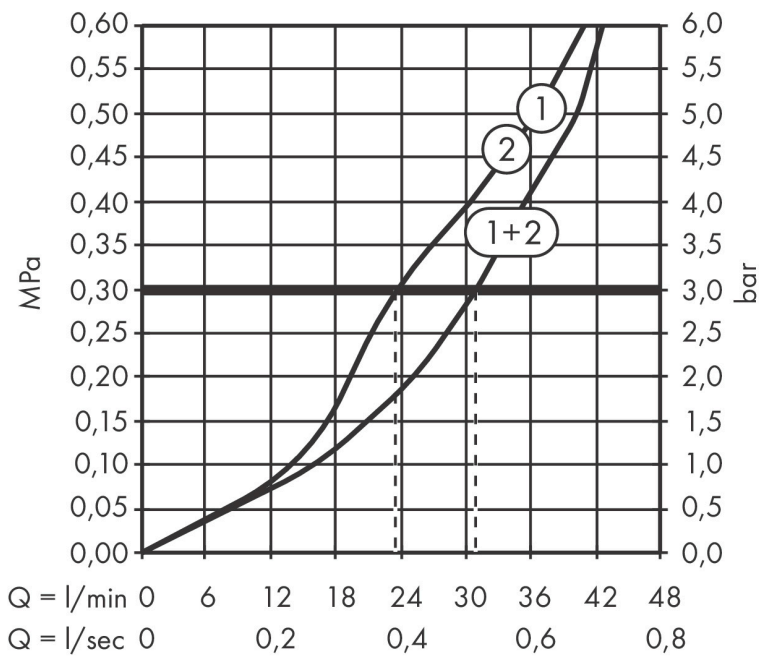

Merk	hansgrohe
Artikelnaam	ShowerSelect Comfort S thermostaat inbouw
Art.nr.	15559140
Oppervlakte	Brushed Bronze
Netto prijs	743,00 EUR

Product foto

Maat tekeningen

Kenmerken

- temperatuur- en volumeregeling
- waterhoeveelheidsregeling met stop-functie
- thermostaatkardoes
- maximale doorstroomhoeveelheid bij 1 bar: 15,6 l/min
- maximale doorstroomhoeveelheid bij 3 bar: 34,8 l/min
- doorstroomhoeveelheid bovenste uitloop: 32 l/min
- waterdoorstroom onderuitgang: 32 l/min
- doorstroomhoeveelheid door gelijktijdig gebruik van alle functies: 34,8 l/min
- rozet kan worden uitgelijnd met +/- 3°
- eenvoudige installatie dankzij voorgesneden functieblok
- grepen altijd op dezelfde hoogte ongeacht de installatiediepte van het inbouwdeel
- Veiligheidsblokkering bij 40°C
- temperatuurbegrenzing instelbaar
- de thermostaat biedt de mogelijkheid tot thermische desinfectie
- materiaal grepen: metaal
- aansluiting: inbouwdeel iBox universal 2 (# 01500180)

Technologie

Certificaat

Merk hansgrohe
Artikelnaam **ShowSelect Comfort S** thermostaat inbouw
Art.nr. 15559140
Oppervlakte Brushed Bronze
Netto prijs 743,00 EUR

Benodigde onderdelen

Product foto	Artikelnaam	Art.nr.	Prijs
	hansgrohe iBox universal 2 Inbouwdeel	01500180	125,00

Merk hansgrohe
 Artikelnaam **ShowSelect Comfort S** thermostaat inbouw
 Art.nr. 15559140
 Oppervlakte Brushed Bronze
 Netto prijs 743,00 EUR

Stroomschema

Merk	hansgrohe
Artikelnaam	ShowrSelect Comfort S thermostaat inbouw
Art.nr.	15559140
Oppervlakte	Brushed Bronze
Netto prijs	743,00 EUR