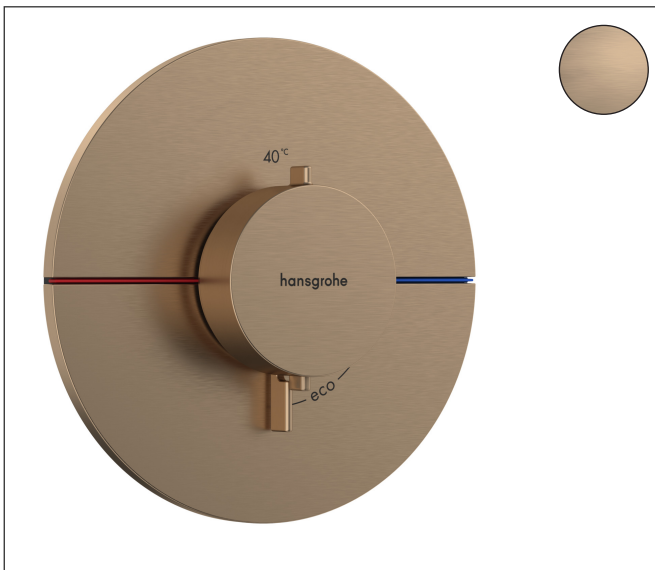

Merk	hansgrohe
Artikelnaam	ShowerSelect Comfort S thermostaat inbouw
Art.nr.	15559140
Oppervlakte	Brushed Bronze
Netto prijs	743,00 EUR

Product foto

Maat tekeningen

Kenmerken

- temperatuur- en volumeregeling
- waterhoeveelheidsregeling met stop-functie
- thermostaatkardoes
- maximale doorstroomhoeveelheid bij 1 bar: 15,6 l/min
- maximale doorstroomhoeveelheid bij 3 bar: 34,8 l/min
- doorstroomhoeveelheid bovenste uitloop: 32 l/min
- waterdoorstroom onderuitgang: 32 l/min
- doorstroomhoeveelheid door gelijktijdig gebruik van alle functies: 34,8 l/min
- rozet kan worden uitgelijnd met +/- 3°
- eenvoudige installatie dankzij voorgesneden functieblok
- grepen altijd op dezelfde hoogte ongeacht de installatiediepte van het inbouwdeel
- Veiligheidsblokkering bij 40°C
- temperatuurbegrenzing instelbaar
- de thermostaat biedt de mogelijkheid tot thermische desinfectie
- materiaal grepen: metaal
- aansluiting: inbouwdeel iBox universal 2 (# 01500180)

Technologie

Certificaat

Merk hansgrohe
Artikelnaam **ShowSelect Comfort S** thermostaat inbouw
Art.nr. 15559140
Oppervlakte Brushed Bronze
Netto prijs 743,00 EUR

Benodigde onderdelen

Product foto	Artikelnaam	Art.nr.	Prijs
	hansgrohe iBox universal 2 Inbouwdeel	01500180	125,00

Merk hansgrohe
 Artikelnaam **ShowSelect Comfort S** thermostaat inbouw
 Art.nr. 15559140
 Oppervlakte Brushed Bronze
 Netto prijs 743,00 EUR

Stroomschema

Merk	hansgrohe
Artikelnaam	ShowrSelect Comfort S thermostaat inbouw
Art.nr.	15559140
Oppervlakte	Brushed Bronze
Netto prijs	743,00 EUR

Explosietekening voor bouwjaar: >09/23

Merk	hansgrohe
Artikelnaam	ShowerSelect Comfort S thermostaat inbouw
Art.nr.	15559140
Oppervlakte	Brushed Bronze
Netto prijs	743,00 EUR

Onderdelen voor bouwjaar: >09/23