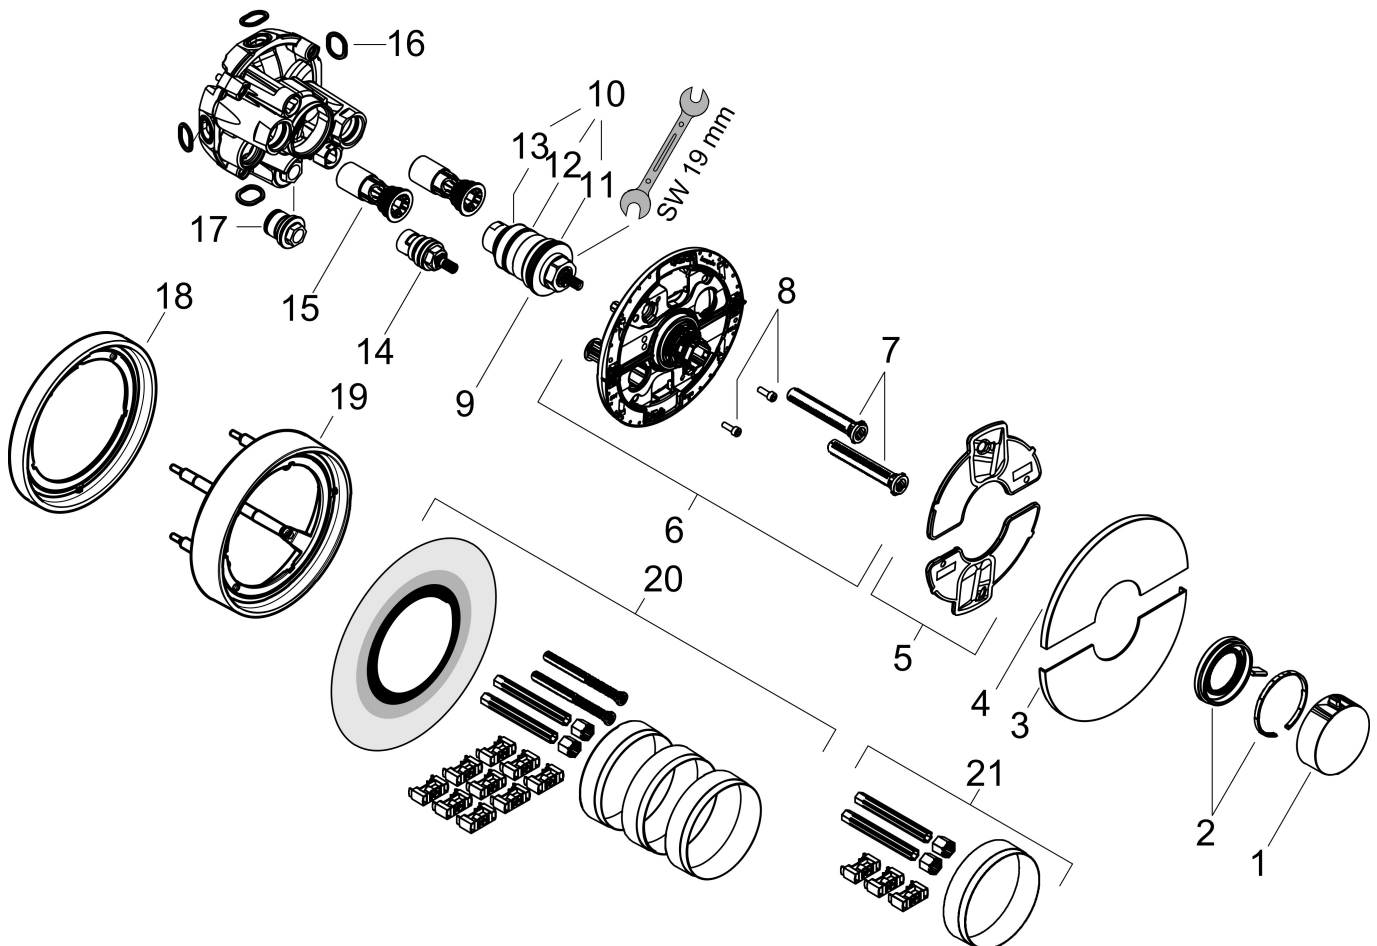

Merk	hansgrohe
Artikelnaam	ShowrSelect Comfort S thermostaat inbouw
Art.nr.	15559140
Oppervlakte	Brushed Bronze
Netto prijs	743,00 EUR

Explosietekening voor bouwjaar: >09/23