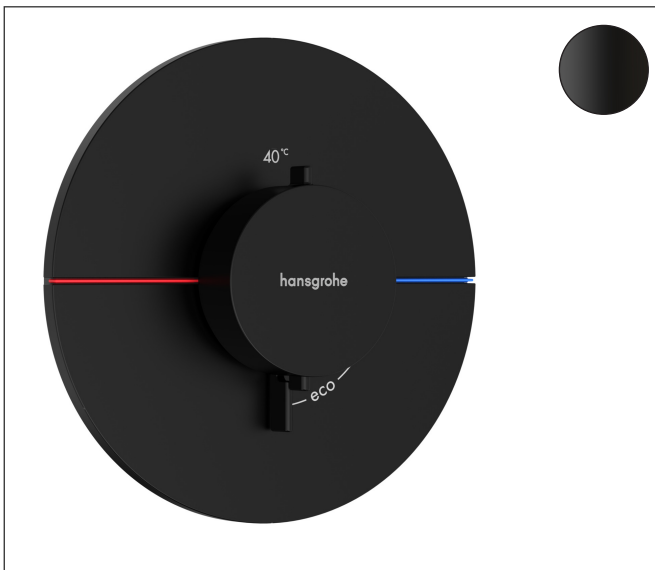

Merk hansgrohe
 Artikelnaam **ShowSelect Comfort S** thermostaat inbouw
 Art.nr. 15559670
 Oppervlakte Mat zwart
 Netto prijs 693,00 EUR

Product foto

Maat tekeningen

Kenmerken

- temperatuur- en volumeregeling
- waterhoeveelheidsregeling met stop-functie
- thermostaatkardoes
- maximale doorstroomhoeveelheid bij 1 bar: 15,6 l/min
- maximale doorstroomhoeveelheid bij 3 bar: 34,8 l/min
- doorstroomhoeveelheid bovenste uitloop: 32 l/min
- waterdoorstroom onderuitgang: 32 l/min
- doorstroomhoeveelheid door gelijktijdig gebruik van alle functies: 34,8 l/min
- rozet kan worden uitgelijnd met +/- 3°
- eenvoudige installatie dankzij voorgemonteerd functieblok
- grepen altijd op dezelfde hoogte ongeacht de installatiediepte van het inbouwdeel
- Veiligheidsblokkering bij 40°C
- temperatuurbegrenzing instelbaar
- de thermostaat biedt de mogelijkheid tot thermische desinfectie
- materiaal grepen: metaal
- aansluiting: inbouwdeel iBox universal 2 (# 01500180)

Technologie

Certificaat

Merk hansgrohe
 Artikelnaam **ShowSelect Comfort S** thermostaat inbouw
 Art.nr. 15559670
 Oppervlakte Mat zwart
 Netto prijs 693,00 EUR

Benodigde onderdelen

Product foto	Artikelnaam	Art.nr.	Prijs
	hansgrohe iBox universal 2 Inbouwdeel	01500180	125,00