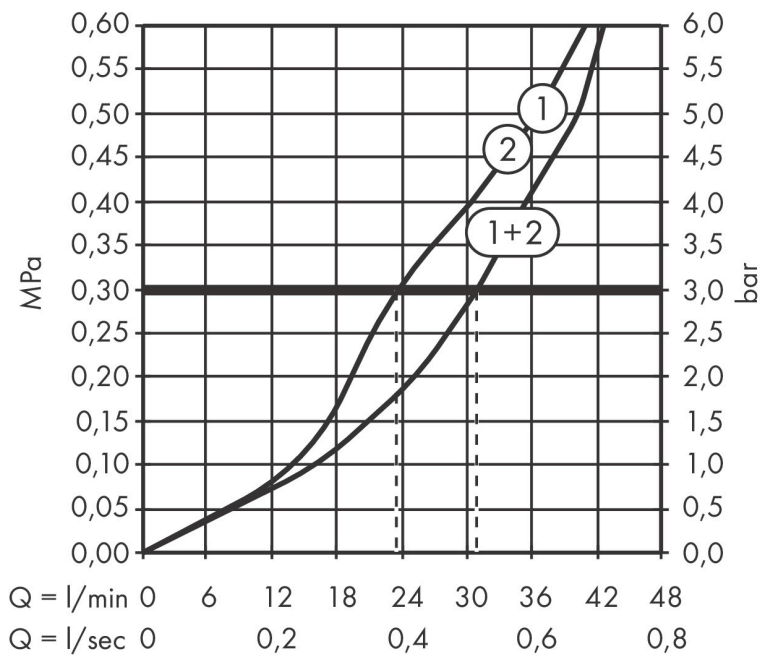

Merk hansgrohe
 Artikelnaam **ShowSelect Comfort S** thermostaat inbouw
 Art.nr. 15559670
 Oppervlakte Mat zwart
 Netto prijs 693,00 EUR

Product foto

Maat tekeningen

Kenmerken

- temperatuur- en volumeregeling
- waterhoeveelheidsregeling met stop-functie
- thermostaatkardoes
- maximale doorstroomhoeveelheid bij 1 bar: 15,6 l/min
- maximale doorstroomhoeveelheid bij 3 bar: 34,8 l/min
- doorstroomhoeveelheid bovenste uitloop: 32 l/min
- waterdoorstroom onderuitgang: 32 l/min
- doorstroomhoeveelheid door gelijktijdig gebruik van alle functies: 34,8 l/min
- rozet kan worden uitgelijnd met +/- 3°
- eenvoudige installatie dankzij voorgemonteerd functieblok
- grepen altijd op dezelfde hoogte ongeacht de installatiediepte van het inbouwdeel
- Veiligheidsblokkering bij 40°C
- temperatuurbegrenzing instelbaar
- de thermostaat biedt de mogelijkheid tot thermische desinfectie
- materiaal grepen: metaal
- aansluiting: inbouwdeel iBox universal 2 (# 01500180)

Technologie

Certificaat

Merk hansgrohe
 Artikelnaam **ShowSelect Comfort S** thermostaat inbouw
 Art.nr. 15559670
 Oppervlakte Mat zwart
 Netto prijs 693,00 EUR

Benodigde onderdelen

Product foto	Artikelnaam	Art.nr.	Prijs
	hansgrohe iBox universal 2 Inbouwdeel	01500180	125,00

Merk hansgrohe
 Artikelnaam **ShowSelect Comfort S** thermostaat inbouw
 Art.nr. 15559670
 Oppervlakte Mat zwart
 Netto prijs 693,00 EUR

Stroomschema

Merk	hansgrohe
Artikelnaam	ShowrSelect Comfort S thermostaat inbouw
Art.nr.	15559670
Oppervlakte	Mat zwart
Netto prijs	693,00 EUR