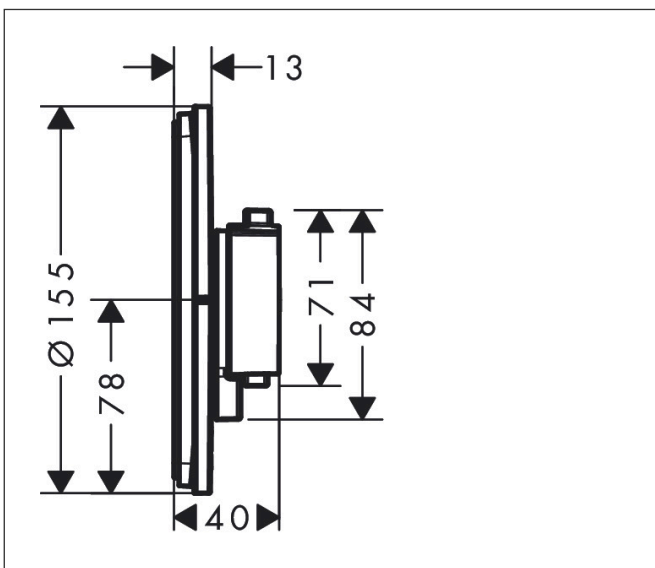

Merk hansgrohe
 Artikelnaam **ShowSelect Comfort S** thermostaat inbouw
 Art.nr. 15559670
 Oppervlakte Mat zwart
 Netto prijs 693,00 EUR

Product foto

Maat tekeningen

Kenmerken

- temperatuur- en volumeregeling
- waterhoeveelheidsregeling met stop-functie
- thermostaatkardoes
- maximale doorstroomhoeveelheid bij 1 bar: 15,6 l/min
- maximale doorstroomhoeveelheid bij 3 bar: 34,8 l/min
- doorstroomhoeveelheid bovenste uitloop: 32 l/min
- waterdoorstroom onderuitgang: 32 l/min
- doorstroomhoeveelheid door gelijktijdig gebruik van alle functies: 34,8 l/min
- rozet kan worden uitgelijnd met +/- 3°
- eenvoudige installatie dankzij voorgemonteerd functieblok
- grepen altijd op dezelfde hoogte ongeacht de installatiediepte van het inbouwdeel
- Veiligheidsblokkering bij 40°C
- temperatuurbegrenzing instelbaar
- de thermostaat biedt de mogelijkheid tot thermische desinfectie
- materiaal grepen: metaal
- aansluiting: inbouwdeel iBox universal 2 (# 01500180)

Explosietekening voor bouwjaar: >09/23

Merk	hansgrohe
Artikelnaam	ShowrSelect Comfort S thermostaat inbouw
Art.nr.	15559670
Oppervlakte	Mat zwart
Netto prijs	693,00 EUR

Onderdelen voor bouwjaar: >09/23

Pos	Beschrijving	Art.nr.	Prijs
1	thermostaatgreep	94931670	38,60
2	greep	94932670	30,60
3	afdekplaat	94941670	49,10
4	afdekplaat	94940670	49,10
5	dichtingsset	94933000	4,80
6	rozetdrager	94934000	91,50
7	compensatieset	94930000	7,70
8	cilinderkopschroef M4x12	94929000	4,80
9	temperatuur regeleenheid	96633000	113,70
10	dichtingsset	96636000	40,60
11	O-ring 38x2,5	98198000	4,80
12	O-ring 34x2	98383000	4,80
13	O-ring 43x1,5	98148000	3,00
14	bovendeel rechts sluitend	94009000	32,70
15	service eenheid	94928000	25,70
16	O-ring 16x2,5	98134000	3,00
17	O-ring 21x1,5	98219000	3,00
18	verlengset 5 mm	13614670	111,24
19	verlengset 22 mm	13624670	148,30
20	verlengset 25 - 75 mm	13632000	37,06
21	verlengset 25 mm	13638000	31,76
a	Basisset	01500180	125,00
b	adapterset	13588000	31,76
c	servicesleutel	87567000	3,00