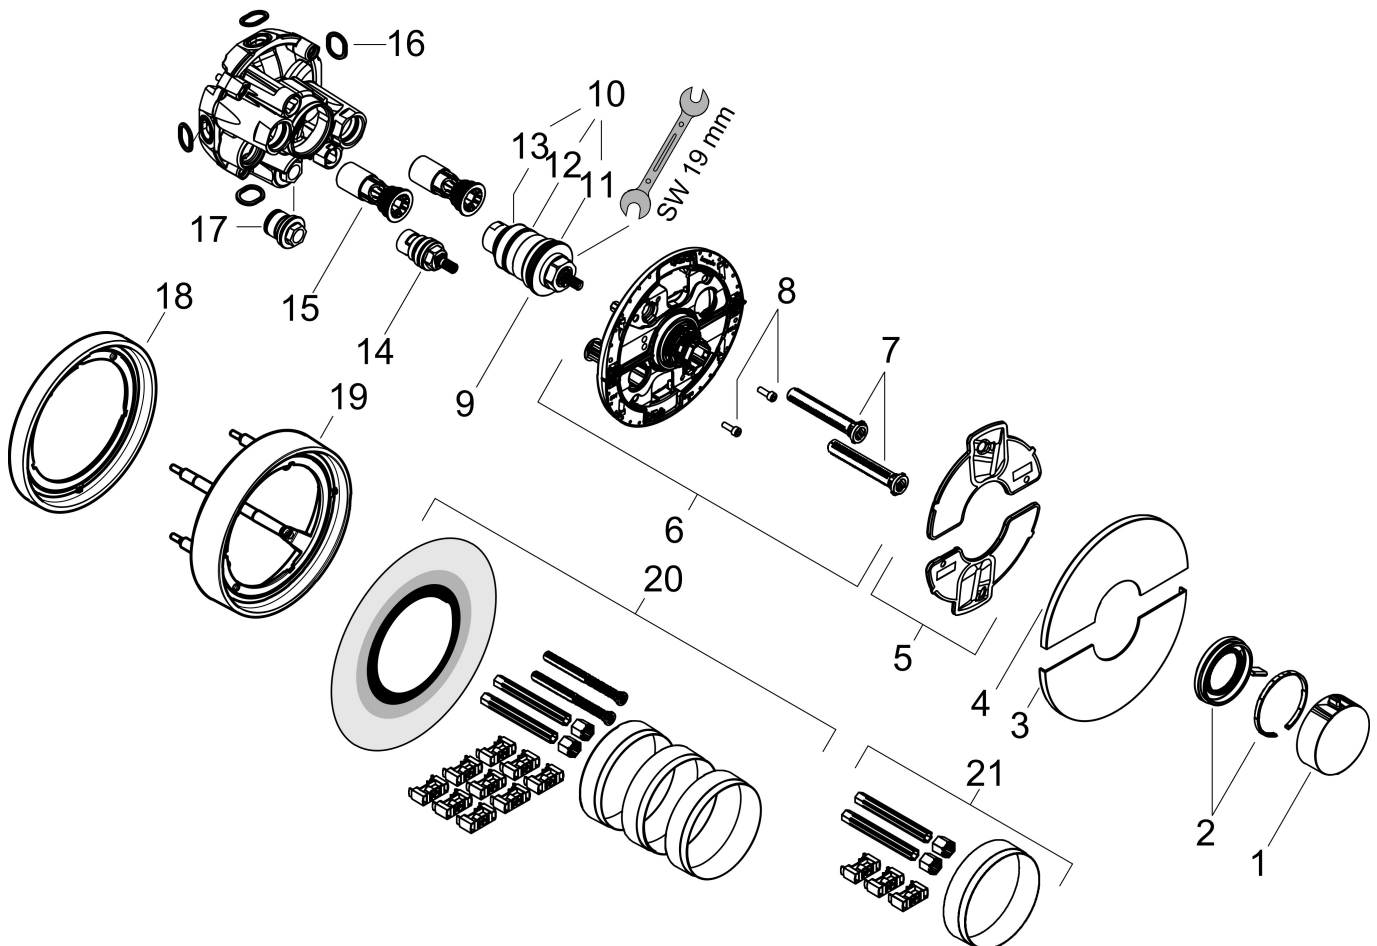

Merk hansgrohe
 Artikelnaam **ShowSelect Comfort S** thermostaat inbouw
 Art.nr. 15559670
 Oppervlakte Mat zwart
 Netto prijs 693,00 EUR

Product foto

Maat tekeningen

Kenmerken

- temperatuur- en volumeregeling
- waterhoeveelheidsregeling met stop-functie
- thermostaatkardoes
- maximale doorstroomhoeveelheid bij 1 bar: 15,6 l/min
- maximale doorstroomhoeveelheid bij 3 bar: 34,8 l/min
- doorstroomhoeveelheid bovenste uitloop: 32 l/min
- waterdoorstroom onderuitgang: 32 l/min
- doorstroomhoeveelheid door gelijktijdig gebruik van alle functies: 34,8 l/min
- rozet kan worden uitgelijnd met +/- 3°
- eenvoudige installatie dankzij voorgemonteerd functieblok
- grepen altijd op dezelfde hoogte ongeacht de installatiediepte van het inbouwdeel
- Veiligheidsblokkering bij 40°C
- temperatuurbegrenzing instelbaar
- de thermostaat biedt de mogelijkheid tot thermische desinfectie
- materiaal grepen: metaal
- aansluiting: inbouwdeel iBox universal 2 (# 01500180)

Explosietekening voor bouwjaar: >09/23

Merk	hansgrohe
Artikelnaam	ShowrSelect Comfort S thermostaat inbouw
Art.nr.	15559670
Oppervlakte	Mat zwart
Netto prijs	693,00 EUR

Onderdelen voor bouwjaar: >09/23

Pos	Beschrijving	Art.nr.	Prijs
1	thermostaatgreep	94931670	38,60
2	greep	94932670	30,60
3	afdekplaat	94941670	49,10
4	afdekplaat	94940670	49,10
5	dichtingsset	94933000	4,80
6	rozetdrager	94934000	91,50
7	compensatieset	94930000	7,70
8	cilinderkopschroef M4x12	94929000	4,80
9	temperatuur regeleenheid	96633000	113,70
10	dichtingsset	96636000	40,60
11	O-ring 38x2,5	98198000	4,80
12	O-ring 34x2	98383000	4,80
13	O-ring 43x1,5	98148000	3,00
14	bovendeel rechts sluitend	94009000	32,70
15	service eenheid	94928000	25,70
16	O-ring 16x2,5	98134000	3,00
17	O-ring 21x1,5	98219000	3,00
18	verlengset 5 mm	13614670	111,24
19	verlengset 22 mm	13624670	148,30
20	verlengset 25 - 75 mm	13632000	37,06
21	verlengset 25 mm	13638000	31,76
a	Basisset	01500180	125,00
b	adapterset	13588000	31,76
c	servicesleutel	87567000	3,00