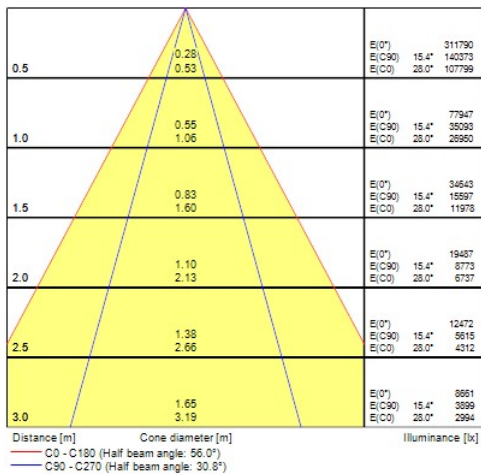

Concord

Rocks IP65 52KLM 840 AISLE DALI EM 2825469