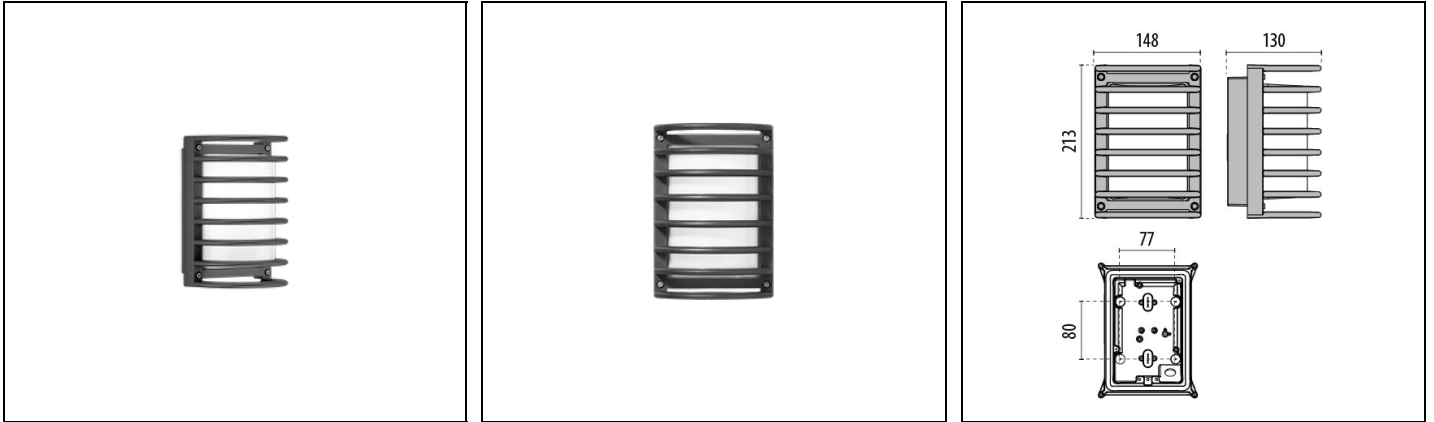

NIKKO+21/G

Bestelnr. 002012

Omschrijving

Serie wand-, mast- en plafondarmaturen voor binnen of buiten bestaande uit:

- Basis en korf van gelakt aluminium ISO 9227/12944 - ISO 9223 (C5)
- Afscherming van geperst, van binnen gesatineerd, glas, vormt één geheel met ring
- Reflector en montageplaat van aluminium
- Siliconen pakking
- Schroeven van roestvrij staal
- Design by ROBERTO FIORATO
- Design by ROBERTO FIORATO

Product gegevens

ETIM Groep:	EG000027	ETIM Klasse:	EC002892
-------------	----------	--------------	----------

Algemene informatie

Lamphouder:	E27	Lichtbron:	Gloeilampen
Armatuur wattage [W]:	1x60 W	Kleur / Afwerking:	AN-g6 / Antraciet / Structuur mat
IP waarde:	IP65	Impact resistance / impact energy:	IK05 0.7J xx3
Beschermingsklasse:	I	Optiek:	S/EW - Symmetrische extra verspreidende
Nettogewicht [kg]:	1.681	Totale lengte [mm]:	148
Totale breedte [mm]:	130	Totale hoogte [mm]:	213

Mechanische eigenschappen

Vorm:	Rechthoekig	Materiaal behuizing:	Aluminium
Materiaal afscherming:	Glas		

Installatie

Plaats van toepassing:	Outdoor	Montage type:	Wand en plafondverlichting
Min. Omgevingstemperatuur [°C]:	-30	Max. Omgevingstemperatuur [°C]:	50