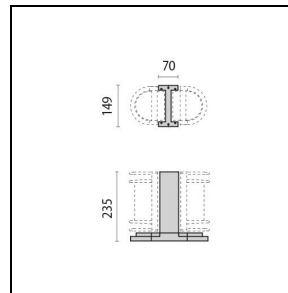

Product gegevens

ETIM Groep:	EG000027	ETIM Klasse:	EC002892
-------------	----------	--------------	----------

Algemene informatie

Lamphouder:	E27	Lichtbron:	Gloeilampen
Armatuur wattage [W]:	1x60 W	Kleur / Afwerking:	AN-g6 / Antraciet / Structuur mat
IP waarde:	IP65	Impact resistance / impact energy:	IK05 0.7J xx3
Beschermingsklasse:	I	Optiek:	S/EW - Symmetrische extra verspreidende
Nettogewicht [kg]:	1.681	Totale lengte [mm]:	148
Totale breedte [mm]:	130	Totale hoogte [mm]:	213

Mechanische eigenschappen

Vorm:	Rechthoekig	Materiaal behuizing:	Aluminium
Materiaal afscherming:	Glas		

Installatie

Plaats van toepassing:	Outdoor	Montage type:	Wand en plafondverlichting
Min. Omgevingstemperatuur [°C]:	-30	Max. Omgevingstemperatuur [°C]:	50

Fotometrische gegevens

Optionele accessoires

NIKKO+21

000402

Wandstein 21

■ AN-g6 / Antraciet

000406

Mast 21 235 mm

■ AN-g6 / Antraciet

000410

Mast 21 583 mm

■ AN-g6 / Antraciet

Om een constante actualisering van haar producten te bevorderen, behoudt PERFORMANCE in LIGHTING zich het recht voor om zonder voorafgaande kennisgeving, wijzigingen aan te brengen. Daarom is het altijd aan te raden om de laatste versie te lezen die op de website www.performanceinlighting.com is gepubliceerd. Geleverde lumenoutput en stroomverbruik, inclusief verliezen, zijn onderhevig aan een tolerantie van +/-7%. Tenzij anders vermeld, gelden de waarden bij een omgevingstemperatuur van 25°C. De garantievoorwaarden zijn beschikbaar op <https://www.performanceinlighting.com/qr/company/led-warranty>