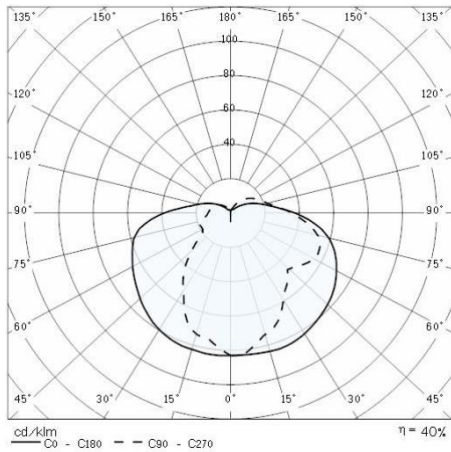

Fotometrische gegevens