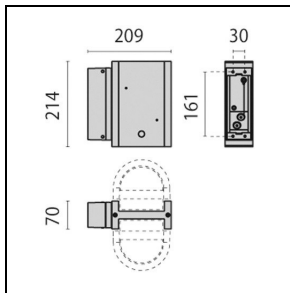

Optionele accessoires

NIKKO+21

000402

Wandstein 21

■ AN-g6 / Antraciet