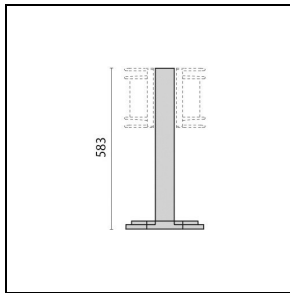

Mechanische eigenschappen

Vorm:	Rechthoekig	Materiaal behuizing:	Aluminium
Materiaal afscherming:	Glas		

Installatie

Plaats van toepassing:	Outdoor	Montage type:	Wand en plafondverlichting
Min. Omgevingstemperatuur [°C]:	-30	Max. Omgevingstemperatuur [°C]:	50

■ AN-g6 / Antraciet

000410

Mast 21 583 mm

■ AN-g6 / Antraciet

Om een constante actualisering van haar producten te bevorderen, behoudt PERFORMANCE in LIGHTING zich het recht voor om zonder voorafgaande kennisgeving, wijzigingen aan te brengen. Daarom is het altijd aan te raden om de laatste versie te lezen die op de website www.performanceinlighting.com is gepubliceerd. Geleverde lumenoutput en stroomverbruik, inclusief verliezen, zijn onderhevig aan een tolerantie van +/-7%. Tenzij anders vermeld, gelden de waarden bij een omgevingstemperatuur van 25°C. De garantievoorwaarden zijn beschikbaar op <https://www.performanceinlighting.com/qr/company/led-warranty>