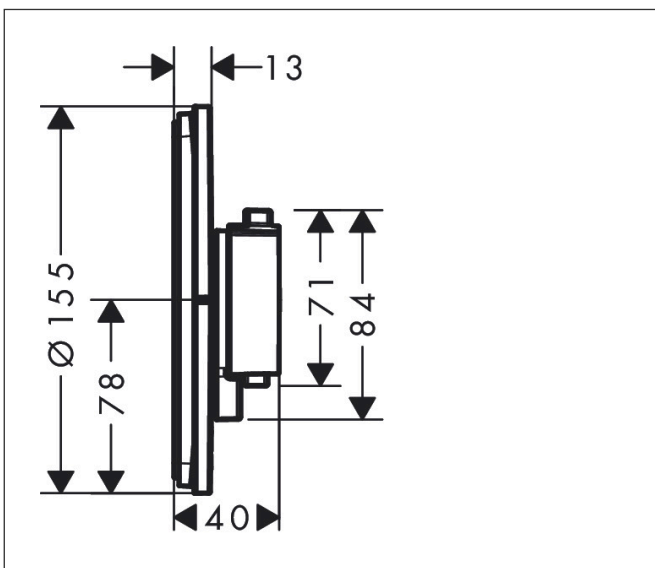

Merk hansgrohe
 Artikelnaam **ShowSelect Comfort S** thermostaat inbouw
 Art.nr. 15559700
 Oppervlakte Mat wit
 Netto prijs 693,00 EUR

Product foto

Kenmerken

- temperatuur- en volumeregeling
- waterhoeveelheidsregeling met stop-functie
- thermostaatkardoes
- maximale doorstroomhoeveelheid bij 1 bar: 15,6 l/min
- maximale doorstroomhoeveelheid bij 3 bar: 34,8 l/min
- doorstroomhoeveelheid bovenste uitloop: 32 l/min
- waterdoorstroom onderuitgang: 32 l/min
- doorstroomhoeveelheid door gelijktijdig gebruik van alle functies: 34,8 l/min
- rozet kan worden uitgelijnd met +/- 3°
- eenvoudige installatie dankzij voorgemonteerd functieblok
- grepen altijd op dezelfde hoogte ongeacht de installatiediepte van het inbouwdeel
- Veiligheidsblokkering bij 40°C
- temperatuurbegrenzing instelbaar
- de thermostaat biedt de mogelijkheid tot thermische desinfectie
- materiaal grepen: metaal
- aansluiting: inbouwdeel iBox universal 2 (# 01500180)

Maat tekeningen

Technologie

Certificaat

Merk hansgrohe
 Artikelnaam **ShowSelect Comfort S** thermostaat inbouw
 Art.nr. 15559700
 Oppervlakte Mat wit
 Netto prijs 693,00 EUR

Benodigde onderdelen

Product foto	Artikelnaam	Art.nr.	Prijs
	hansgrohe iBox universal 2 Inbouwdeel	01500180	125,00