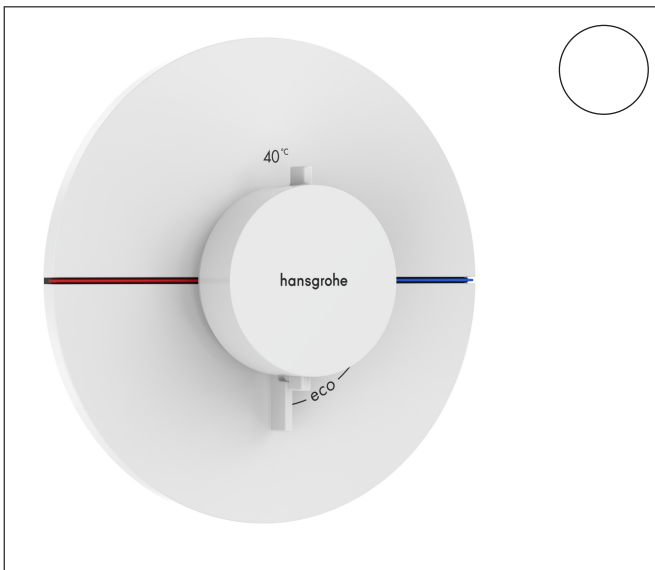

Merk hansgrohe
 Artikelnaam **ShowSelect Comfort S** thermostaat inbouw
 Art.nr. 15559700
 Oppervlakte Mat wit
 Netto prijs 693,00 EUR

Product foto

Kenmerken

- temperatuur- en volumeregeling
- waterhoeveelheidsregeling met stop-functie
- thermostaatkardoes
- maximale doorstroomhoeveelheid bij 1 bar: 15,6 l/min
- maximale doorstroomhoeveelheid bij 3 bar: 34,8 l/min
- doorstroomhoeveelheid bovenste uitloop: 32 l/min
- waterdoorstroom onderuitgang: 32 l/min
- doorstroomhoeveelheid door gelijktijdig gebruik van alle functies: 34,8 l/min
- rozet kan worden uitgelijnd met +/- 3°
- eenvoudige installatie dankzij voorgemonteerd functieblok
- grepen altijd op dezelfde hoogte ongeacht de installatiediepte van het inbouwdeel
- Veiligheidsblokkering bij 40°C
- temperatuurbegrenzing instelbaar
- de thermostaat biedt de mogelijkheid tot thermische desinfectie
- materiaal grepen: metaal
- aansluiting: inbouwdeel iBox universal 2 (# 01500180)

Maat tekeningen

Technologie

Certificaat

Merk hansgrohe
 Artikelnaam **ShowSelect Comfort S** thermostaat inbouw
 Art.nr. 15559700
 Oppervlakte Mat wit
 Netto prijs 693,00 EUR

Benodigde onderdelen

Product foto	Artikelnaam	Art.nr.	Prijs
	hansgrohe iBox universal 2 Inbouwdeel	01500180	125,00

Merk hansgrohe
 Artikelnaam **ShowSelect Comfort S** thermostaat inbouw
 Art.nr. 15559700
 Oppervlakte Mat wit
 Netto prijs 693,00 EUR

Stroomschema

Merk	hansgrohe
Artikelnaam	ShowrSelect Comfort S thermostaat inbouw
Art.nr.	15559700
Oppervlakte	Mat wit
Netto prijs	693,00 EUR