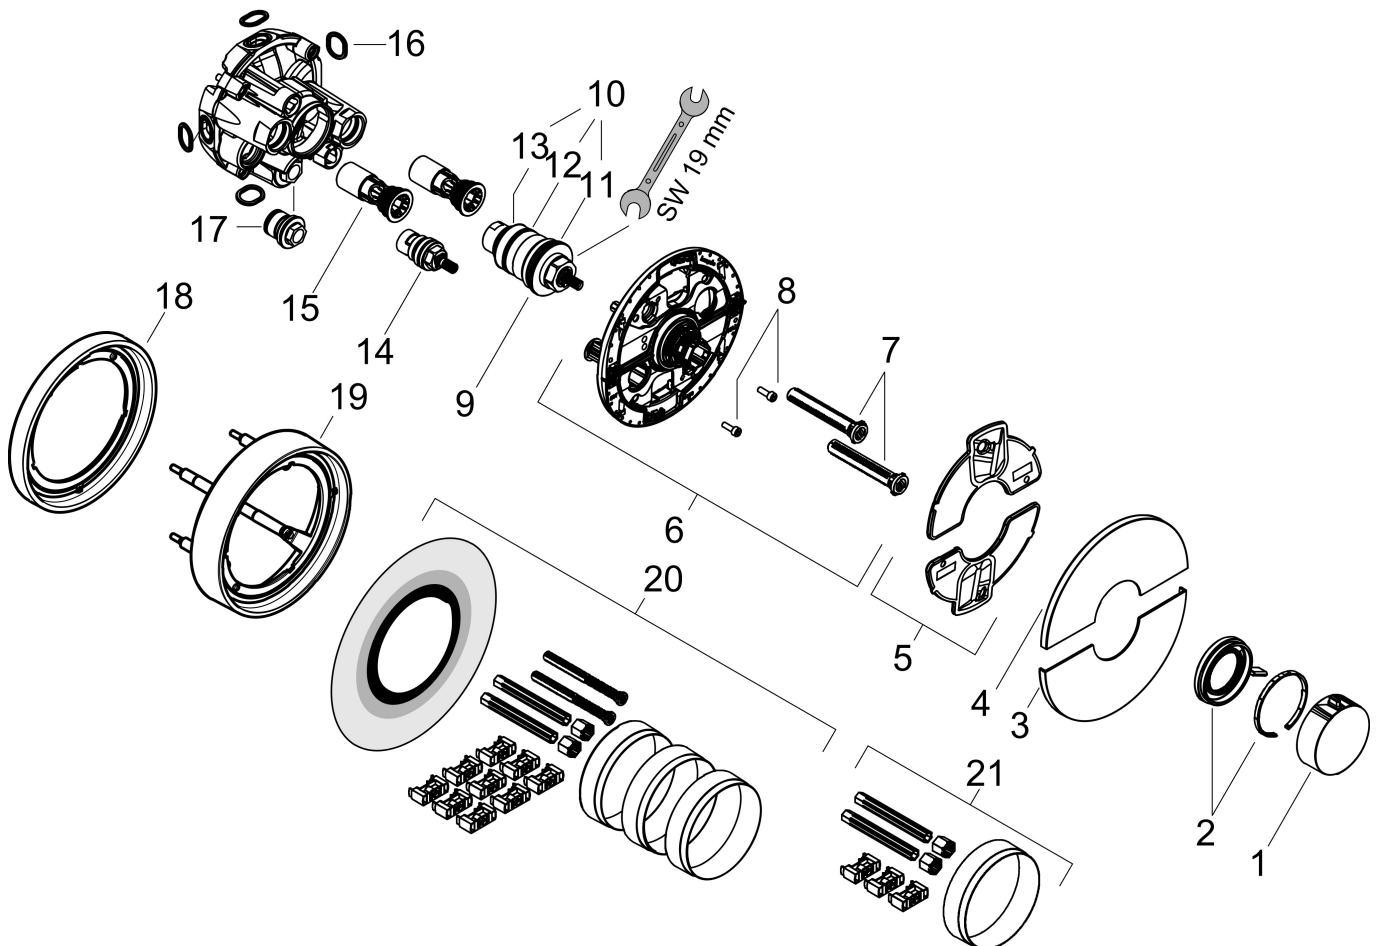

Merk	hansgrohe
Artikelnaam	ShowrSelect Comfort S thermostaat inbouw
Art.nr.	15559700
Oppervlakte	Mat wit
Netto prijs	693,00 EUR

Explosietekening voor bouwjaar: >09/23