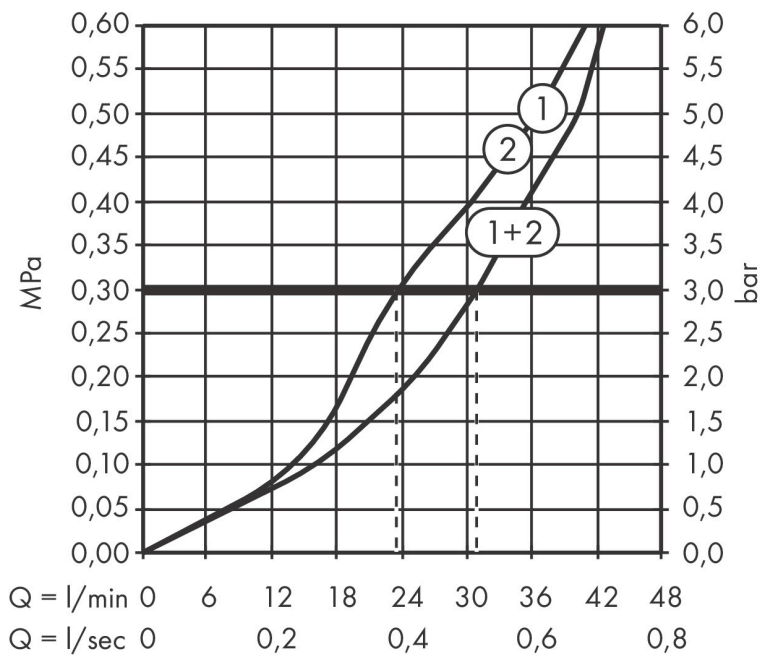

Merk hansgrohe
 Artikelnaam **ShowSelect Comfort S** thermostaat inbouw
 Art.nr. 15559700
 Oppervlakte Mat wit
 Netto prijs 693,00 EUR

Product foto

Kenmerken

- temperatuur- en volumeregeling
- waterhoeveelheidsregeling met stop-functie
- thermostaatkardoes
- maximale doorstroomhoeveelheid bij 1 bar: 15,6 l/min
- maximale doorstroomhoeveelheid bij 3 bar: 34,8 l/min
- doorstroomhoeveelheid bovenste uitloop: 32 l/min
- waterdoorstroom onderuitgang: 32 l/min
- doorstroomhoeveelheid door gelijktijdig gebruik van alle functies: 34,8 l/min
- rozet kan worden uitgelijnd met +/- 3°
- eenvoudige installatie dankzij voorgemonteerd functieblok
- grepen altijd op dezelfde hoogte ongeacht de installatiediepte van het inbouwdeel
- Veiligheidsblokkering bij 40°C
- temperatuurbegrenzing instelbaar
- de thermostaat biedt de mogelijkheid tot thermische desinfectie
- materiaal grepen: metaal
- aansluiting: inbouwdeel iBox universal 2 (# 01500180)

Maat tekeningen

Technologie

Certificaat

Merk hansgrohe
 Artikelnaam **ShowSelect Comfort S** thermostaat inbouw
 Art.nr. 15559700
 Oppervlakte Mat wit
 Netto prijs 693,00 EUR

Benodigde onderdelen

Product foto	Artikelnaam	Art.nr.	Prijs
	hansgrohe iBox universal 2 Inbouwdeel	01500180	125,00

Merk hansgrohe
 Artikelnaam **ShowSelect Comfort S** thermostaat inbouw
 Art.nr. 15559700
 Oppervlakte Mat wit
 Netto prijs 693,00 EUR

Stroomschema

Merk	hansgrohe
Artikelnaam	ShowrSelect Comfort S thermostaat inbouw
Art.nr.	15559700
Oppervlakte	Mat wit
Netto prijs	693,00 EUR