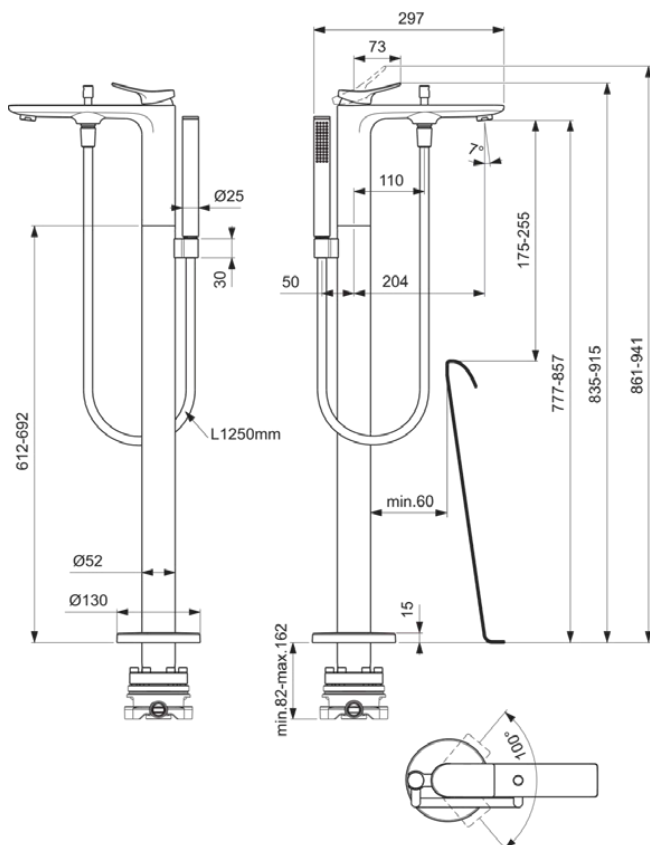

CONCA

BD460GN

CONCA | Vrijstaande badmengkraan 130x297x835 mm, 204 mm sprong uitloop in Silver Storm afwerking, Kit 1 required (A6133), 8 l/min (3 bar) | Click technologie, FirmaFlow, PVD technologie

Afbeelding & technische tekening

Algemene informatie

Productcategorie:	Bad/douchemengkranen
Producttype:	Vrijstaande badmengkraan
Merk:	Ideal Standard
Collectie:	CONCA
Ontwerper:	Palomba Serafini Associati
Colour:	GN - Silver Storm
Afwerking van het oppervlak:	satijn
Hoogte (mm):	835 - 915
Breedte (mm):	130
Lengte / sprong (mm):	297
Bevestigingswijze:	Inbouwdeel benodigd
Aanbevolen inbouwdeel:	A6133
Nettogewicht (kg):	8.25
EAN-code:	3800861111023

Product specificaties

Aantal rozetten:	1
Aantal grepen:	1
Kleurcode:	GN
Kleuromschrijving:	Silver Storm
Cool Body Technologie:	Nee
Afsluitbare S-koppelingen:	Nee
FirmaFlow mengpatroon:	Ja
Instelbare spoeltijd:	Nee
Positie greep:	Bovenkant
Materiaal:	Metaal
Materiaalkwaliteit:	Messing
Maximale volumestroom bij 3 bar (l/min):	8
Maximale volumestroom bij 3 bar (l/min) voor alle uitgangen:	8

Max. debiet bij 3 bar (l) voor handdouche:	8
PVD technologie:	Ja
Vorm van de rozet(ten):	Rond
Schroefdraad van de doucheslang:	G 1/2
Type uitloop:	Vast
Uitloop type:	Gegoten
Oppervlakte dekking:	PVD
Afwerking van het oppervlak:	satijn
Draibare uitloop:	Nee
Type straalregelaar:	Beluchter
Zichtbaarheid van de straalregelaar:	Zichtbaar
Temperatuurbegrenzer:	Ja
Type greep:	Hendel
Type temperatuurregeling:	Handmatig bediend
Met omstelling:	Ja
Met rozet(ten):	Ja
Met grepen:	Ja
Met badset:	Ja
Met uitloop:	Ja
Bevestigingswijze:	Inbouwdeel benodigd
Bevestigingswijze:	Vloer / Inbouw
Geluidsarme S-koppelingen:	Nee
Met S-koppelingen:	Nee