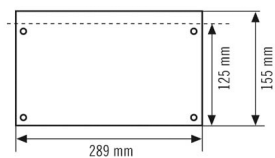

SLX 24 DISPLAY SYMBOL 2-SIDE DOWN RIGHT LEFT

Artikelnummer

EN10032578

GTIN

4015120032578

Productbeschrijving

- Dubbelzijdige pictogramplaat met 24 m leesafstand voor decentrale noodverlichtingsarmaturen van de serie SLX

Technische gegevens

ALGEMEEN

Apparaatcategorie	Symbool
Garantie	5 jaar

BEHUIZING

Afmetingen	Lengte 289 mm x Breedte 155 mm x Hoogte 10 mm
Gewicht	300 g

Maattekening

Gedetailleerde productbeschrijving

- Dubbelzijdige pictogramplaat met 24 m leesafstand voor decentrale noodverlichtingsarmaturen van de serie SLX
- Van acrylglas met opgeschroefde pictogrammen, inclusief bevestigingsmateriaal