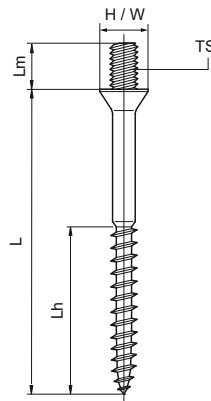

Walraven Houtschroef met Schroefdraad Model A

(K4010)

Bevestiging aan muur of plafond

Voordelen & kenmerken

- materiaal: staal
- elektrolytisch verzinkt

Productnummer	Schroefdraad maat	Totale hoogte	Totale breedte	Totale lengte	Lengte houtdraad	Lengte metrische draad
Referentie letter	TS	H	W	L	Lh	Lm
Eenheid beschrijving		mm	mm	mm	mm	mm
6353635	M6	8	8	35	25	8
6353650	M6	11	11	56	30	6
6353850	M8	14	14	58	34	8
6353860	M8	14	14	68	30	8
6353890	M8	14	14	99	50	9