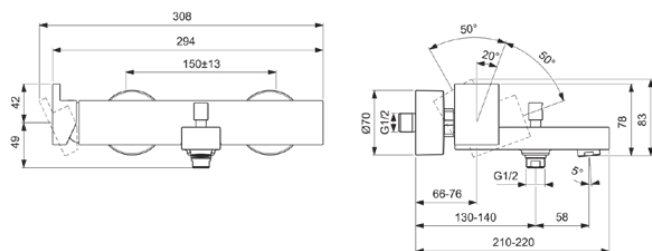

EXTRA

BD513A2

EXTRA | Bad/douchemengkraan 294x220x91 mm, 188 mm sprong uitloop in brushed gold afwerking, 20.0 l/min (3 bar) | Click technologie, FirmaFlow, PVD technologie

Afbeelding & technische tekening

Algemene informatie

Productcategorie:	Bad/douchemengkranen
Producttype:	Bad/douchemengkraan
Merk:	Ideal Standard
Collectie:	EXTRA
Ontwerper:	Palomba Serafini Associati
Colour:	A2 - Brushed Gold
Afwerking van het oppervlak:	satijn
Hoogte (mm):	91
Breedte (mm):	294
Lengte / sprong (mm):	210 - 220
Bevestigingswijze:	S-koppelingen
Nettogewicht (kg):	2.21
EAN-code:	3800861111788

Product specificaties

Aantal rozetten:	2
Aantal grepen:	1
Kleurcode:	A2
Kleuromschrijving:	brushed gold
Cool Body Technologie:	Nee
Afsluitbare S-koppelingen:	Nee
FirmaFlow mengpatroon:	Ja
Instelbare spoeltijd:	Nee
Positie greep:	Zijkant
Lagedrukmodel:	Nee
Materiaal:	Metaal
Materiaalkwaliteit:	Messing
Maximale volumestroom bij 3 bar (l/min):	20.0
Maximale volumestroom bij 3 bar (l/min) voor alle uitgangen:	12/20

EXTRA

BD513A2

EXTRA | Bad/douchemengkraan 294x220x91 mm, 188 mm sprong uitloop in brushed gold afwerking, 20.0 l/min (3 bar) | Click technologie, FirmaFlow, PVD technologie

Product specificaties

Max. debiet bij 3 bar (l) voor handdouche:	12
Max. debiet bij 3 bar (l) voor uitloop:	20
PVD technologie:	Ja
Vorm van de rozet(ten):	Rond
Schroefdraad van de doucheslang:	G 1/2
Type uitloop:	Vast
Uitloop type:	Gegoten
Oppervlakte dekking:	PVD
Afwerking van het oppervlak:	satijn
Draaibare uitloop:	Nee
Type straalregelaar:	Beluchter
Zichtbaarheid van de straalregelaar:	Zichtbaar
Temperatuurbegrenzer:	Ja
Type greep:	Hendel
Type temperatuurregeling:	Handmatig bediend
Met omstelling:	Ja
Met rozet(ten):	Ja
Met grepen:	Ja
Met badset:	Nee
Met hoofddouche:	Nee
Met uitloop:	Ja
Met legplank(en):	Nee
Met douchecombinatie:	Nee
M24x1	
Bevestigingswijze:	S-koppelingen
Bevestigingswijze:	Wand
Geluidsarme S-koppelingen:	Nee
Met S-koppelingen:	Ja