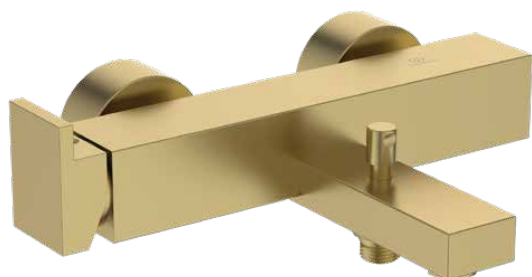

EXTRA

BD513A2

EXTRA | Bad/douchemengkraan 294x220x91 mm, 188 mm sprong uitloop in brushed gold afwerking, 20.0 l/min (3 bar) | Click technologie, FirmaFlow, PVD technologie

Afbeelding & technische tekening

Algemene informatie

Productcategorie:	Bad/douchemengkranen
Producttype:	Bad/douchemengkraan
Merk:	Ideal Standard
Collectie:	EXTRA
Ontwerper:	Palomba Serafini Associati
Colour:	A2 - Brushed Gold
Afwerking van het oppervlak:	satijn
Hoogte (mm):	91
Breedte (mm):	294
Lengte / sprong (mm):	210 - 220
Bevestigingswijze:	S-koppelingen
Nettogewicht (kg):	2.21
EAN-code:	3800861111788

Product specificaties

Aantal rozetten:	2
Aantal grepen:	1
Kleurcode:	A2
Kleuromschrijving:	brushed gold
Cool Body Technologie:	Nee
Afsluitbare S-koppelingen:	Nee
FirmaFlow mengpatroon:	Ja
Instelbare spoeltijd:	Nee
Positie greep:	Zijkant
Lagedrukmodel:	Nee
Materiaal:	Metaal
Materiaalkwaliteit:	Messing
Maximale volumestroom bij 3 bar (l/min):	20.0
Maximale volumestroom bij 3 bar (l/min) voor alle uitgangen:	12/20

EXTRA

BD513A2

EXTRA | Bad/douchemengkraan 294x220x91 mm, 188 mm sprong uitloop in brushed gold afwerking, 20.0 l/min (3 bar) | Click technologie, FirmaFlow, PVD technologie

Product specificaties

Max. debiet bij 3 bar (l) voor handdouche:	12
Max. debiet bij 3 bar (l) voor uitloop:	20
PVD technologie:	Ja
Vorm van de rozet(ten):	Rond
Schroefdraad van de doucheslang:	G 1/2
Type uitloop:	Vast
Uitloop type:	Gegoten
Oppervlakte dekking:	PVD
Afwerking van het oppervlak:	satijn
Draaibare uitloop:	Nee
Type straalregelaar:	Beluchter
Zichtbaarheid van de straalregelaar:	Zichtbaar
Temperatuurbegrenzer:	Ja
Type greep:	Hendel
Type temperatuurregeling:	Handmatig bediend
Met omstelling:	Ja
Met rozet(ten):	Ja
Met grepen:	Ja
Met badset:	Nee
Met hoofddouche:	Nee
Met uitloop:	Ja
Met legplank(en):	Nee
Met douchecombinatie:	Nee
M24x1	
Bevestigingswijze:	S-koppelingen
Bevestigingswijze:	Wand
Geluidsarme S-koppelingen:	Nee
Met S-koppelingen:	Ja