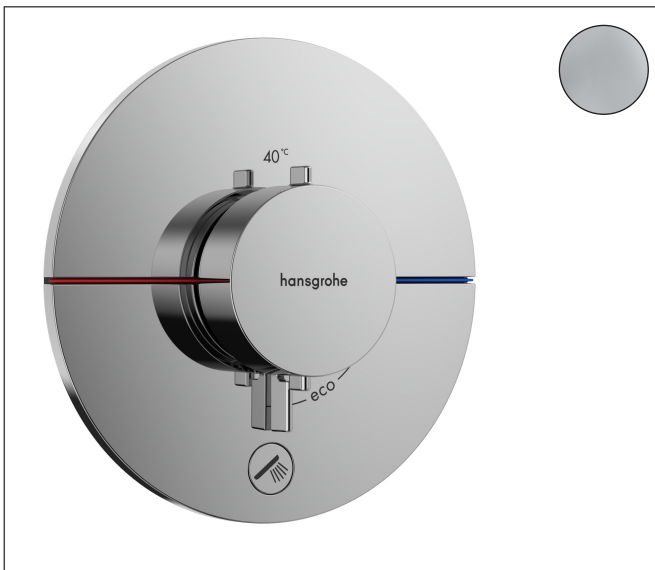

Merk	hansgrohe
Artikelnaam	ShowrSelect Comfort S thermostaat inbouw voor 1 functie en extra uitgang
Art.nr.	15562000
Oppervlakte	chrom
Netto prijs	684,00 EUR

Product foto

Maat tekeningen

Kenmerken

- comfortabel in-/uitschakelen van douches met grote Select-knop
- waterhoeveelheidsregeling met stop-functie
- thermostaatkardoes, start-/stopkraan
- maximale doorstroomhoeveelheid bij 1 bar: 18,5 l/min
- maximale doorstroomhoeveelheid bij 3 bar: 32,8 l/min
- doorstroomhoeveelheid bovenste uitloop: 23 l/min
- waterdoorstroom onderuitgang: 23 l/min
- vlak rozet voor meer ruimte in de douche
- rozet kan worden uitgelijnd met +/- 3°
- eenvoudige installatie dankzij voorgemonteerd functieblok
- grepen altijd op dezelfde hoogte ongeacht de installatiediepte van het inbouwdeel
- Veiligheidsblokkering bij 40°C
- temperatuurbegrenzing instelbaar
- de thermostaat biedt de mogelijkheid tot thermische desinfectie
- materiaal knop: metaal
- materiaal grepen: metaal
- aansluiting: inbouwdeel iBox universal 2 (# 01500180)
- thermostaat wordt geleverd met knoppen Rain klein, Rain groot, handdouche, Waterval, bad

Technologie

Certificaat

Merk	hansgrohe
Artikelnaam	ShowrSelect Comfort S thermostaat inbouw voor 1 functie en extra uitgang
Art.nr.	15562000
Oppervlakte	chrom
Netto prijs	684,00 EUR

Benodigde onderdelen

Product foto	Artikelnaam	Art.nr.	Prijs
	hansgrohe iBox universal 2 Inbouwdeel	01500180	125,00

Merk hansgrohe
 Artikelnaam **ShowSelect Comfort S** thermostaat inbouw voor 1 functie en extra uitgang
 Art.nr. 15562000
 Oppervlakte chroom
 Netto prijs 684,00 EUR

Stroomschema

Merk	hansgrohe
Artikelnaam	ShowSelect Comfort S thermostaat inbouw voor 1 functie en extra uitgang
Art.nr.	15562000
Oppervlakte	chrom
Netto prijs	684,00 EUR

Explosietekening voor bouwjaar: >09/23

Merk	hansgrohe
Artikelnaam	ShowSelect Comfort S thermostaat inbouw voor 1 functie en extra uitgang
Art.nr.	15562000
Oppervlakte	chrom
Netto prijs	684,00 EUR

Onderdelen voor bouwjaar: >09/23