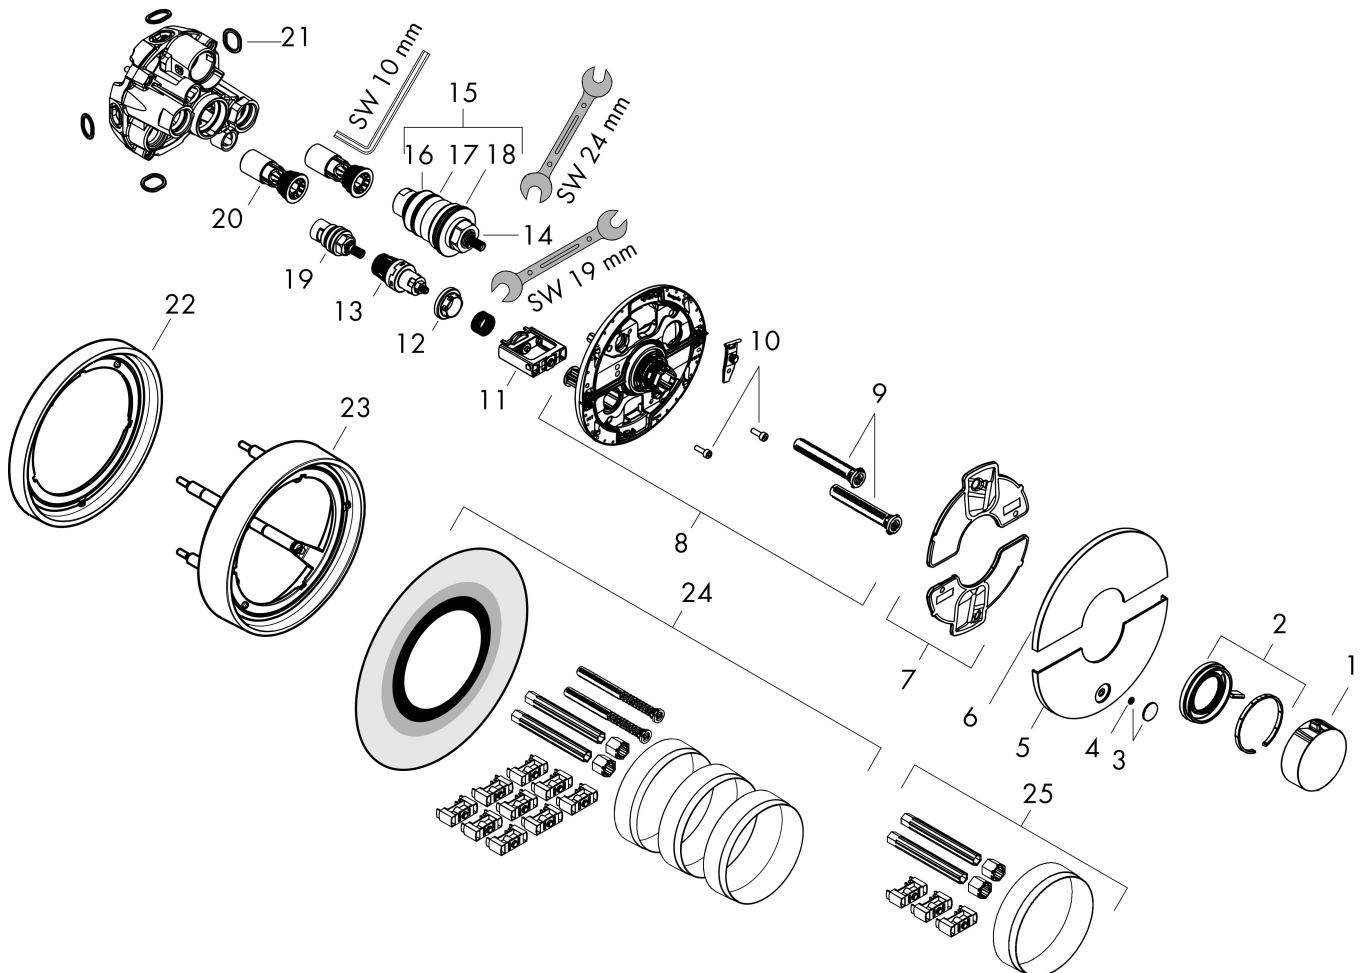

Merk	hansgrohe
Artikelnaam	ShowSelect Comfort S thermostaat inbouw voor 1 functie en extra uitgang
Art.nr.	15562000
Oppervlakte	chrom
Netto prijs	684,00 EUR

Explosietekening voor bouwjaar: >09/23