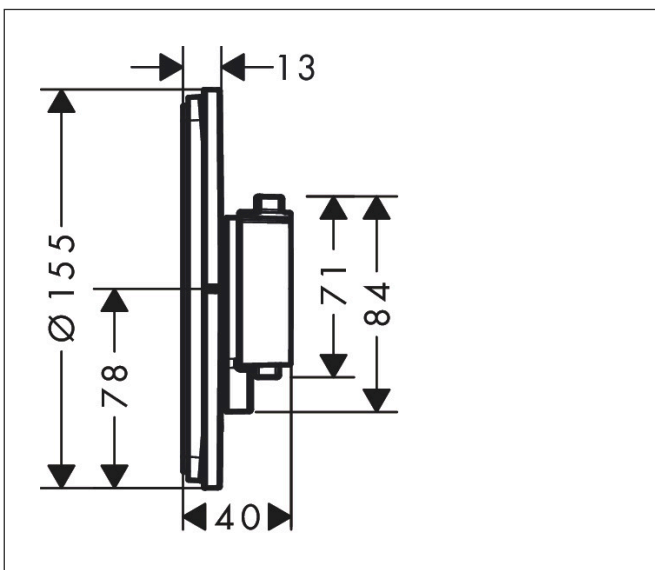

Merk	hansgrohe
Artikelnaam	ShowrSelect Comfort S thermostaat inbouw voor 1 functie en extra uitgang
Art.nr.	15562000
Oppervlakte	chrom
Netto prijs	684,00 EUR

Product foto

Maat tekeningen

Kenmerken

- comfortabel in-/uitschakelen van douches met grote Select-knop
- waterhoeveelheidsregeling met stop-functie
- thermostaatkardoes, start-/stopkraan
- maximale doorstroomhoeveelheid bij 1 bar: 18,5 l/min
- maximale doorstroomhoeveelheid bij 3 bar: 32,8 l/min
- doorstroomhoeveelheid bovenste uitloop: 23 l/min
- waterdoorstroom onderuitgang: 23 l/min
- vlak rozet voor meer ruimte in de douche
- rozet kan worden uitgelijnd met +/- 3°
- eenvoudige installatie dankzij voorgemonteerd functieblok
- grepen altijd op dezelfde hoogte ongeacht de installatiediepte van het inbouwdeel
- Veiligheidsblokkering bij 40°C
- temperatuurbegrenzing instelbaar
- de thermostaat biedt de mogelijkheid tot thermische desinfectie
- materiaal knop: metaal
- materiaal grepen: metaal
- aansluiting: inbouwdeel iBox universal 2 (# 01500180)
- thermostaat wordt geleverd met knoppen Rain klein, Rain groot, handdouche, Waterval, bad

Technologie

Certificaat

Merk	hansgrohe
Artikelnaam	ShowrSelect Comfort S thermostaat inbouw voor 1 functie en extra uitgang
Art.nr.	15562000
Oppervlakte	chrom
Netto prijs	684,00 EUR

Benodigde onderdelen

Product foto	Artikelnaam	Art.nr.	Prijs
	hansgrohe iBox universal 2 Inbouwdeel	01500180	125,00