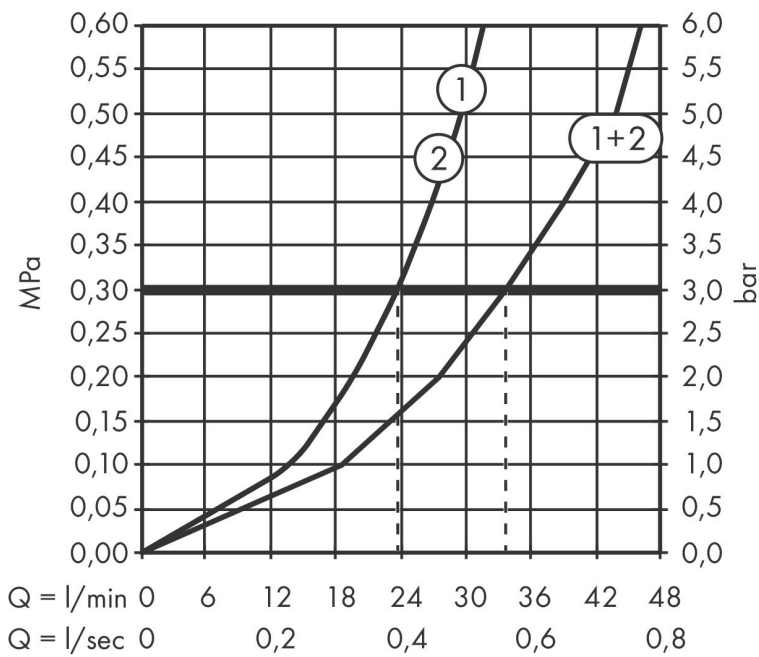

Merk	hansgrohe
Artikelnaam	ShowrSelect Comfort S thermostaat inbouw voor 1 functie en extra uitgang
Art.nr.	15562000
Oppervlakte	chrom
Netto prijs	684,00 EUR

Product foto

Maat tekeningen

Kenmerken

- comfortabel in-/uitschakelen van douches met grote Select-knop
- waterhoeveelheidsregeling met stop-functie
- thermostaatkardoes, start-/stopkraan
- maximale doorstroomhoeveelheid bij 1 bar: 18,5 l/min
- maximale doorstroomhoeveelheid bij 3 bar: 32,8 l/min
- doorstroomhoeveelheid bovenste uitloop: 23 l/min
- waterdoorstroom onderuitgang: 23 l/min
- vlak rozet voor meer ruimte in de douche
- rozet kan worden uitgelijnd met +/- 3°
- eenvoudige installatie dankzij voorgemonteerd functieblok
- grepen altijd op dezelfde hoogte ongeacht de installatiediepte van het inbouwdeel
- Veiligheidsblokkering bij 40°C
- temperatuurbegrenzing instelbaar
- de thermostaat biedt de mogelijkheid tot thermische desinfectie
- materiaal knop: metaal
- materiaal grepen: metaal
- aansluiting: inbouwdeel iBox universal 2 (# 01500180)
- thermostaat wordt geleverd met knoppen Rain klein, Rain groot, handdouche, Waterval, bad

Technologie

Certificaat

Merk	hansgrohe
Artikelnaam	ShowrSelect Comfort S thermostaat inbouw voor 1 functie en extra uitgang
Art.nr.	15562000
Oppervlakte	chrom
Netto prijs	684,00 EUR

Benodigde onderdelen

Product foto	Artikelnaam	Art.nr.	Prijs
	hansgrohe iBox universal 2 Inbouwdeel	01500180	125,00

Merk hansgrohe
 Artikelnaam **ShowSelect Comfort S** thermostaat inbouw voor 1 functie en extra uitgang
 Art.nr. 15562000
 Oppervlakte chroom
 Netto prijs 684,00 EUR

Stroomschema

Merk	hansgrohe
Artikelnaam	ShowSelect Comfort S thermostaat inbouw voor 1 functie en extra uitgang
Art.nr.	15562000
Oppervlakte	chrom
Netto prijs	684,00 EUR

Explosietekening voor bouwjaar: >09/23

Merk	hansgrohe
Artikelnaam	ShowSelect Comfort S thermostaat inbouw voor 1 functie en extra uitgang
Art.nr.	15562000
Oppervlakte	chrom
Netto prijs	684,00 EUR

Onderdelen voor bouwjaar: >09/23