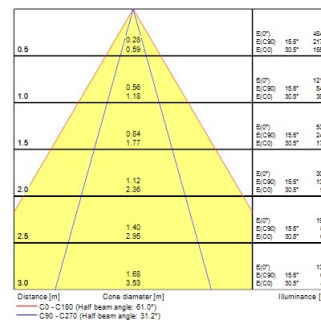

Fotometrie

Algemene gegevens

Productnaam	Rocks IP65 40KLM 840 AISLE DALI EM
Technologie	LED
Lampvoet	N/A
Behuizing	Aluminium
Montage	Pendel
Algemene toepassing	Logistiek & Industrie
Omgevingstemperatuur (°C)	5°C...+35°C
ETIM klasse	EC001716
Garantie	5 jaar

Optische gegevens

Lumenstroom armatuur (lm)	40800
Efficiëntie armatuur lm/W	181
Kleurtemperatuur (K)	4000
Lichtkleur	Neutraalwit
CRI (Ra)	80
Kleurafwijking in de tijd	3
Initiële kleurvariatie (SDCM)	SDCM3
Type licht distributie	Asymmetrisch
Luminantiecontrole	< 22