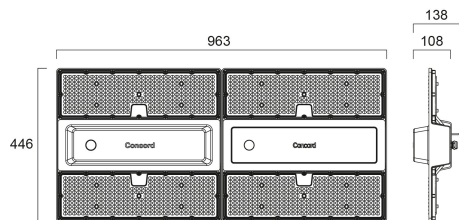

Rocks IP65 40KLM 840 AISLE DALI EM

Artikelnummer 2825467

Concord

Logistics and Industry high bay luminaire with Aisle optics to provide necessary illumination for narrow areas, comes complete with 2000mm flying lead and 1000mm suspension cable, aluminium housing, PC diffuser, IP65, IK08, Class I, 4000K, CRI80, 3 step MacAdam ellipse, DALI dimmable, Integrated 3hrs Self Test Emergency LiFePO4 unit, 40800lm, 226W, 181lm/W, 105.000hrs L80B50 lifespan, 446 x 963 x 138mm (LxWxD) dimensions, 11.097kg weight, RAL7012 Basalt Grey color, 0...+40°C operating temperature range. Ball-impact-resistance according to DIN57710-13 VDE 0710 13/5.81, DIN 18032-3.

Technische gegevens

Afmetingen (mm)

Fotometrie

Algemene gegevens

Productnaam	Rocks IP65 40KLM 840 AISLE DALI EM
Technologie	LED
Lampvoet	N/A
Behuizing	Aluminium
Montage	Pendel
Algemene toepassing	Logistiek & Industrie
Omgevingstemperatuur (°C)	5°C...+35°C
ETIM klasse	EC001716
Garantie	5 jaar

Gegevens levensduur

Gemiddelde nominale levensduur - L70 B50	120000
Gemiddelde nominale levensduur - L80 B50	105000
Gemiddelde nominale levensduur - L80 B20	91000

Fysieke gegevens

Kleur behuizing	Grijs
IP waarde	IP65
IK waarde	IK08
Materiaal diffusor	PC Polycarbonaat
Afwerking reflector	Mat
Lengte (mm)	963
Breedte (mm)	446
Hoogte (mm)	97
Gewicht (kg)	11.097

Verpakkingen

EAN code	5025768254675
Enkele lengte verpakking (cm)	102.0
Enkele breedte verpakking (cm)	49.5
Hoogte eenheidsverpakking (cm)	23.0
DUN14 (inner)	05025768254675
Eenheden per omdoos	1
Lengte omdoos (cm)	102.0
Breedte omdoos (cm)	49.5
Diepte omdoos (cm)	23.0