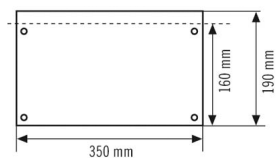

Maattekening

Gedetailleerde productbeschrijving

- Dubbelzijdige pictogramplaat met 32 m leesafstand voor decentrale noodverlichtingsarmaturen van de serie SLX
- Van acrylglas met opgeschroefde pictogrammen, inclusief bevestigingsmateriaal