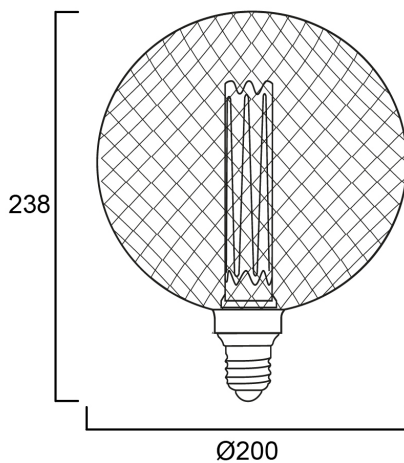

ToLEDo Mirage G200 105LM E27 SL

Artikelnummer 0029911

SYLVANIA

Met zijn innovatieve en gepatenteerde ontwerp creëert ToLEDo™ Mirage hetzelfde visuele effect als gloeilampen. Verwachte levensduur: 15 000 uur. Kleurtemperatuur : Warmwit(2000K) CRI > 80. Laag Vermogen. Niet dimbaar. Een ideale oplossing voor hotels, als decoratie of om een sfeer te creëren. 3 jaar garantie. Niet geschikt voor gesloten armaturen.

Technische gegevens

Afmetingen (mm)

Fotometrie

ToLEDo Mirage G200 105LM E27 SL

Artikelnummer 0029911

SYLVANIA

Algemene gegevens

Productnaam	ToLEDo Mirage G200 105LM E27 SL
Technologie	LED
Vermogen (nominaal) (W)	2.5
Lampvoet	E27
Type armatuur (open/gesloten)	Open
Algemene toepassing	Residentieel & Consument
Omgevingstemperatuur (°C)	-20°C...+40°C
Werkingstemperatuur (°)	25
ETIM klasse	EC001959
E-nummer FI	4740679
Garantie	3 jaar

Optische gegevens

Lichtstroom	105
Nuttige lichtstroom (nominaal) (lm)	105
Kleurtemperatuur (K)	2000
Lichtkleur	Kaarslicht
CRI (Ra)	80
Initiële kleurvariatie (SDCM)	SDCM6
Fotobiologische risicogroep	RG0
Lumenbehoud aan einde nominale levensduur (lm)	70

Gegevens levensduur

Gemiddelde nominale levensduur - L70 B50	25000
Gemiddelde levensduur (nominaal) (u)	25000
Gemiddelde levensduur (nominaal) (uur)	25000

Fysieke gegevens

Lengte (mm)	238
Nominale diameter product (mm)	200
Gewicht (kg)	0.38