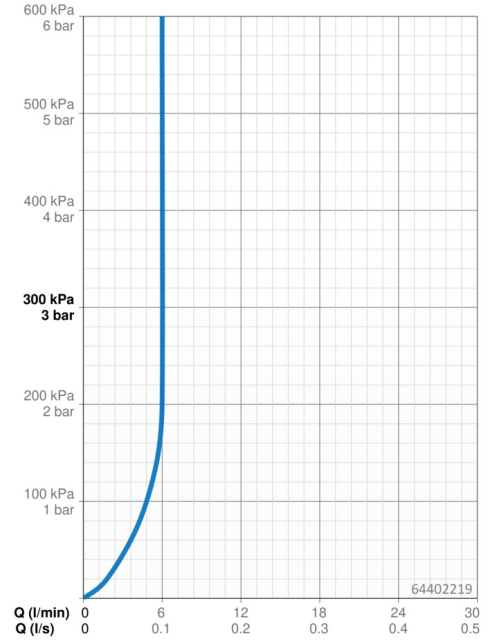

Technische gegevens

Doorstromingseigenschappen

Doorstroomhoeveelheid bij 3 bar (met debietregelaar) **6.0 l/min**

Technische eigenschappen

DN-maat **DN15**
Warmwatertoevoer **max. +70°C**
Werkdruk **0.5-10 bar**
Aansluitmaat **G3/8**
Projectie **96 mm**
Terugstroom beveiliging (EN1717) **AA**
Materiaal **brass**

Software-instellingen

Nalooptijd **3 s (1-20 s)**
Automatische spoeling **off (off/1-120 h)**
Automatische spoeling periode **30 s (1-1800 s)**
Max. looptijd **2 min (1 - 1800 s)**

Eigenschappen elektronica

Batterij **Lithium 2CR5 6 V**
Bluetooth version **4.x (D034445)**

Voorschriften

EU-richtlijn **C € Radio Equipment Directive 2014/53/EU , Low Voltage Directive 2014/35/EU , EMC Directive 2014/30/EU , RoHS Directive 2011/65/EU**
EN-norm **EN 15091, ETSI EN 301 489-1 V1.9.2 , ETSI EN 300 328 v2.2.2 , EN 61000-6-1:2007 , EN 61000-6-3:2007+A1:2011+AC:2012 , EN 60335-1:2012+A11+A13+A1+A14+A2+A15:2021, Part 19.11.4**
Beschermingsklasse **IP 55**

Toestemmingen en Verklaringen

UN38.3 **UN38-3 Maxell 2CR5**