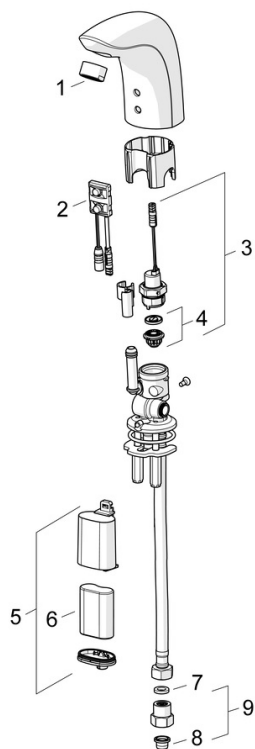

EAN: 4057304014116
static.hansa.com/64402219

- Wastafel
- Openbaar en semi-openbaar, Housing
- Elektronisch, Bluetooth, Batterij gestuurd
- Wastafelmontage
- Chrom
- Vaste uitloop, Gegoten constructie
- CASCADE® mousseur
- Vuilfilter(s), Terugslagklep
- Autofocus sensor, Magneetventiel, Indicatie voor (bijna lege) batterij
- Eén aansluiting voor koud- of voorgegemd water
- Software instellingen zijn aan te passen (via bluetooth App)
- Zonder afvoergarnituur, Zonder trekstangopening

Technische gegevens

Doorstromingseigenschappen

Doorstroomhoeveelheid bij 3 bar (met debietregelaar) **6.0 l/min**

Technische eigenschappen

DN-maat **DN15**
 Warmwatertoevoer **max. +70°C**
 Werkdruk **0.5-10 bar**
 Aansluitmaat **G3/8**
 Projectie **96 mm**
 Terugstroom beveiliging (EN1717) **AA**
 Materiaal **brass**

Toestemmingen en Verklaringen

UN38.3 **UN38-3 Maxell 2CR5**

Reserveonderdelen

SP64402210

	Naam	Code
01	Mousseur, M24x1, 6 l/min Chrom	59913727
02	Fotocel, 6 V Stopgezet	59914093
02	Fotocel, 6 V /72h/2min Stopgezet	59914286
02	Fotocel, 6/9/12 V, Bluetooth	59914567
03	Magneetventiel, 6 V	59914091
04	Membraam voor ventiel	1006500V
04	Membraamhouder Stopgezet	59914090
05	Patारेikarbik kompl., 2CR5 6 V	59914088
06	Batterij, 2CR5 6 V	59911670
07	Dichting, 8x14.3x2	59914087
08	Vuilfilters	59914085
09	Vuilfilters met terugslagklep Chrom	59914086