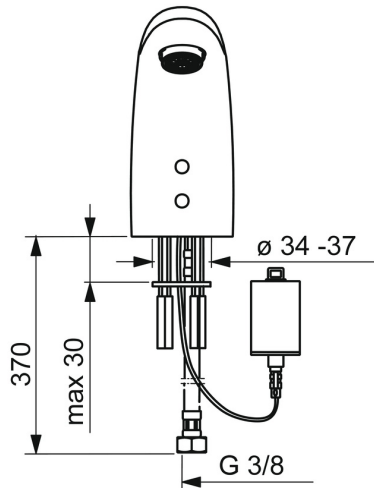

EAN: 4057304014116
static.hansa.com/64402219

- Wastafel
- Openbaar en semi-openbaar, Housing
- Elektronisch, Bluetooth, Batterij gestuurd
- Wastafelmontage
- Chrom
- Vaste uitloop, Gegoten constructie
- CASCADE® mousseur
- Vuilfilter(s), Terugslagklep
- Autofocus sensor, Magneetventiel, Indicatie voor (bijna lege) batterij
- Eén aansluiting voor koud- of voorgegemd water
- Software instellingen zijn aan te passen (via bluetooth App)
- Zonder afvoergarnituur, Zonder trekstangopening

Technische gegevens

Doorstromingseigenschappen

Doorstroomhoeveelheid bij 3 bar (met debietregelaar) **6.0 l/min**

Technische eigenschappen

DN-maat **DN15**
 Warmwatertoevoer **max. +70°C**
 Werkdruk **0.5-10 bar**
 Aansluitmaat **G3/8**
 Projectie **96 mm**
 Terugstroom beveiliging (EN1717) **AA**
 Materiaal **brass**

Toestemmingen en Verklaringen

UN38.3 **UN38-3 Maxell 2CR5**

Reserveonderdelen

SP64402210

	Naam	Code
01	Mousseur, M24x1, 6 l/min Chrom	59913727
02	Fotocel, 6 V Stopgezet	59914093
02	Fotocel, 6 V /72h/2min Stopgezet	59914286
02	Fotocel, 6/9/12 V, Bluetooth	59914567
03	Magneetventiel, 6 V	59914091
04	Membraam voor ventiel	1006500V
04	Membraamhouder Stopgezet	59914090
05	Patारेikarbik kompl., 2CR5 6 V	59914088
06	Batterij, 2CR5 6 V	59911670
07	Dichting, 8x14.3x2	59914087
08	Vuilfilters	59914085
09	Vuilfilters met terugslagklep Chrom	59914086