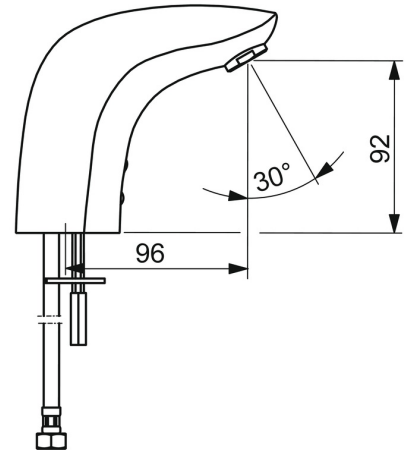

EAN: 4057304014116
static.hansa.com/64402219

- Wastafel
- Openbaar en semi-openbaar, Housing
- Elektronisch, Bluetooth, Batterij gestuurd
- Wastafelmontage
- Chrom
- Vaste uitloop, Gegoten constructie
- CASCADE® mousseur
- Vuilfilter(s), Terugslagklep
- Autofocus sensor, Magneetventiel, Indicatie voor (bijna lege) batterij
- Eén aansluiting voor koud- of voorgegemd water
- Software instellingen zijn aan te passen (via bluetooth App)
- Zonder afvoergarnituur, Zonder trekstangopening

Technische gegevens

Doorstromingseigenschappen

Doorstroomhoeveelheid bij 3 bar (met debietregelaar) **6.0 l/min**

Technische eigenschappen

DN-maat **DN15**
 Warmwatertoevoer **max. +70°C**
 Werkdruk **0.5-10 bar**
 Aansluitmaat **G3/8**
 Projectie **96 mm**
 Terugstroom beveiliging (EN1717) **AA**
 Materiaal **brass**

Toestemmingen en Verklaringen

UN38.3 **UN38-3 Maxell 2CR5**

Reserveonderdelen

SP64402210

	Naam	Code
01	Mousseur, M24x1, 6 l/min Chrom	59913727
02	Fotocel, 6 V Stopgezet	59914093
02	Fotocel, 6 V /72h/2min Stopgezet	59914286
02	Fotocel, 6/9/12 V, Bluetooth	59914567
03	Magneetventiel, 6 V	59914091
04	Membraam voor ventiel	1006500V
04	Membraamhouder Stopgezet	59914090
05	Patारेikarbik kompl., 2CR5 6 V	59914088
06	Batterij, 2CR5 6 V	59911670
07	Dichting, 8x14.3x2	59914087
08	Vuilfilters	59914085
09	Vuilfilters met terugslagklep Chrom	59914086