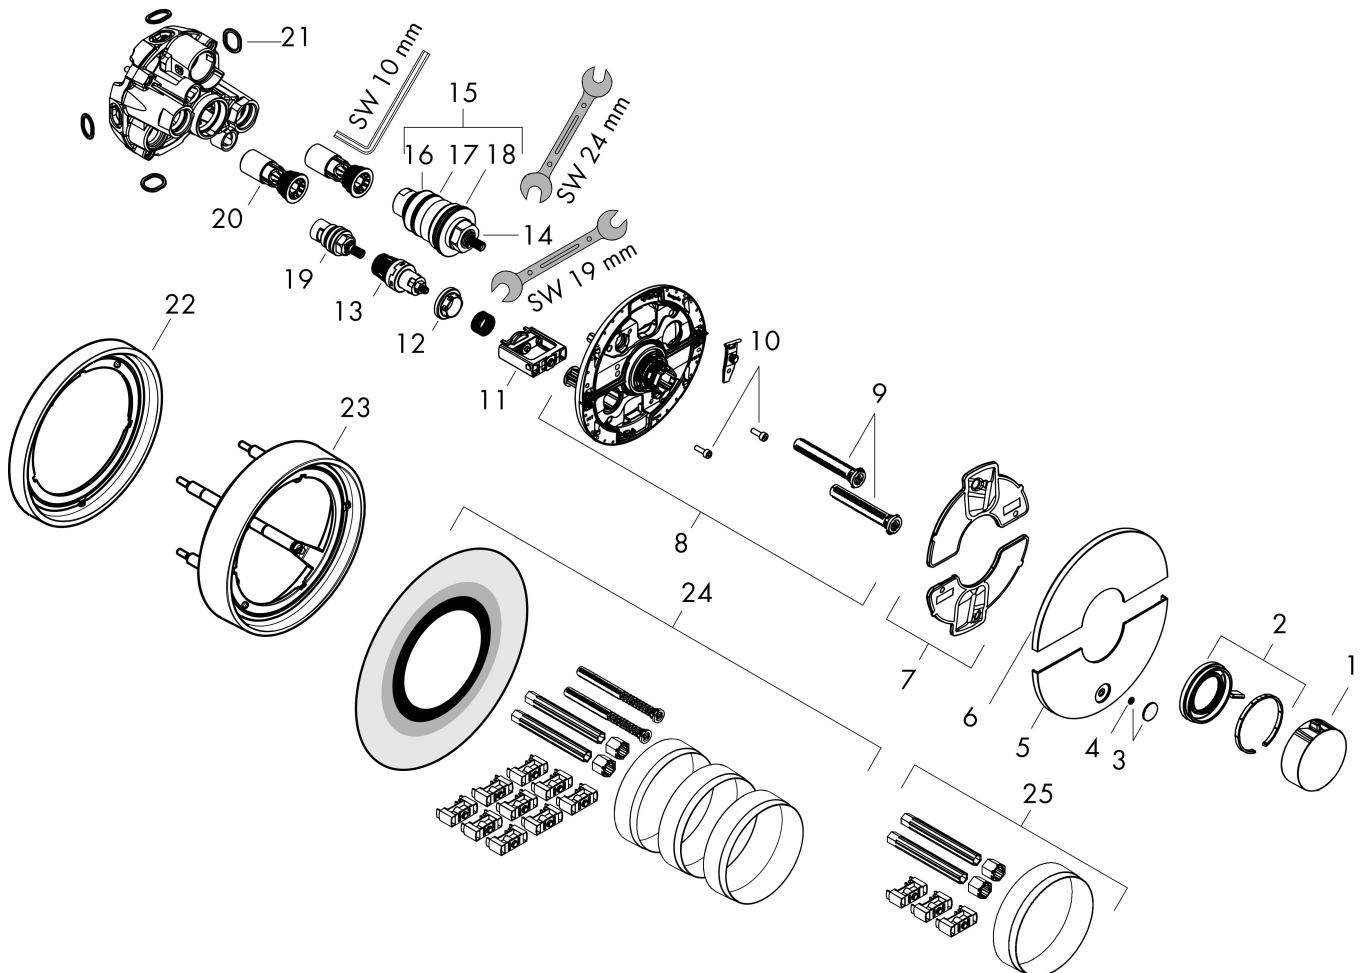

Merk	hansgrohe
Artikelnaam	ShowSelect Comfort S thermostaat inbouw voor 1 functie en extra uitgang
Art.nr.	15562140
Oppervlakte	Brushed Bronze
Netto prijs	1.026,00 EUR

Explosietekening voor bouwjaar: >09/23