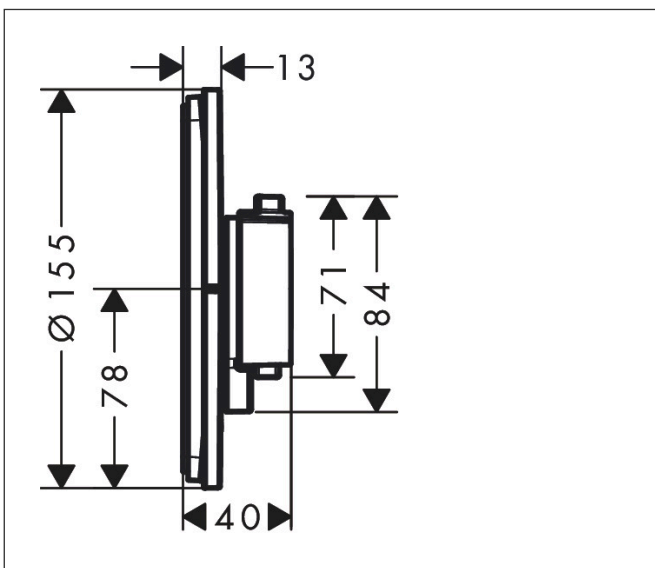

| | |
|-------------|---|
| Merk | hansgrohe |
| Artikelnaam | ShowrSelect Comfort S thermostaat inbouw voor 1 functie en extra uitgang |
| Art.nr. | 15562140 |
| Oppervlakte | Brushed Bronze |
| Netto prijs | 1.026,00 EUR |

Product foto

Maat tekeningen

Kenmerken

- comfortabel in-/uitschakelen van douches met grote Select-knop
- waterhoeveelheidsregeling met stop-functie
- thermostaatkardoes, start-/stopkraan
- maximale doorstroomhoeveelheid bij 1 bar: 18,5 l/min
- maximale doorstroomhoeveelheid bij 3 bar: 32,8 l/min
- doorstroomhoeveelheid bovenste uitloop: 23 l/min
- waterdoorstroom onderuitgang: 23 l/min
- vlak rozet voor meer ruimte in de douche
- rozet kan worden uitgelijnd met +/- 3°
- eenvoudige installatie dankzij voorgemonteerd functieblok
- grepen altijd op dezelfde hoogte ongeacht de installatiediepte van het inbouwdeel
- Veiligheidsblokkering bij 40°C
- temperatuurbegrenzing instelbaar
- de thermostaat biedt de mogelijkheid tot thermische desinfectie
- materiaal knop: metaal
- materiaal grepen: metaal
- aansluiting: inbouwdeel iBox universal 2 (# 01500180)
- thermostaat wordt geleverd met knoppen Rain klein, Rain groot, handdouche, Waterval, bad