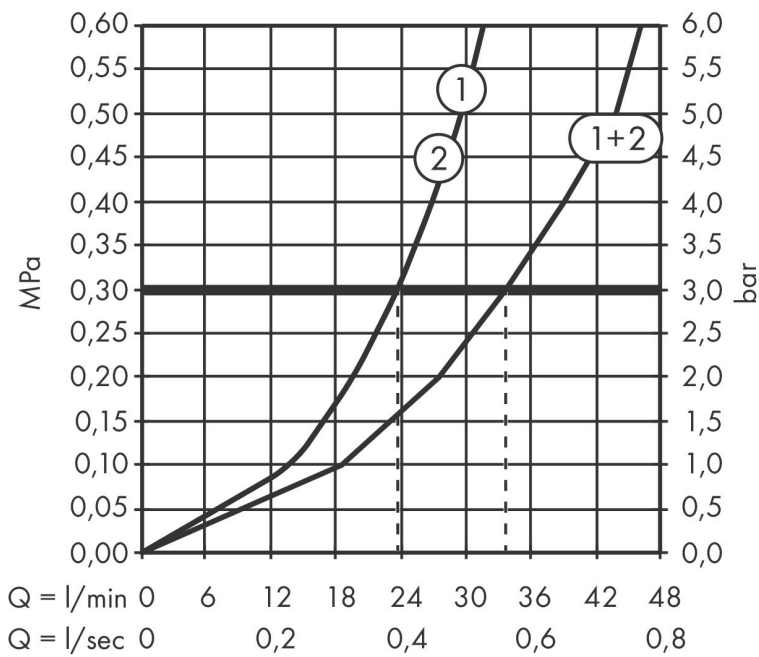

Merk hansgrohe
Artikelnaam **ShowSelect Comfort S** thermostaat inbouw voor 1 functie en extra uitgang
Art.nr. 15562140
Oppervlakte Brushed Bronze
Netto prijs 1.026,00 EUR

Stroomschema