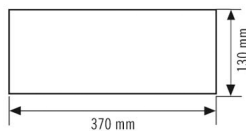

Maattekening

Gedetailleerde productbeschrijving

- Pictogrammenset voor decentrale noodverlichtingsarmaturen van de serie SLX 24 Flat
- Set bestaande uit 4 pictogramvellen met 24 m leesafstand (NEN-EN) (pijl rechts, links, omlaag en omhoog).