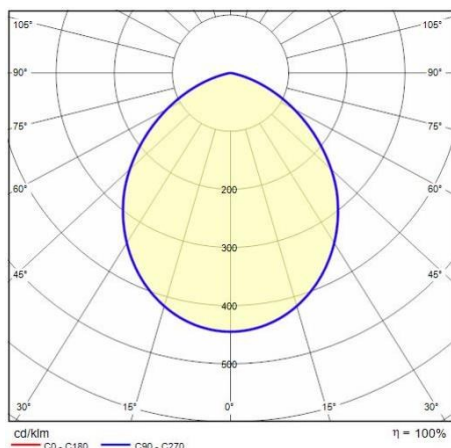

Fotometrische gegevens

Om een constante actualisering van haar producten te bevorderen, behoudt PERFORMANCE IN LIGHTING zich het recht voor om zonder voorafgaande kennisgeving, wijzigingen aan te brengen. Daarom is het altijd aan te raden om de laatste versie te lezen die op de website www.performanceinlighting.com is gepubliceerd. Geleverde lumenoutput en stroomverbruik, inclusief verliezen, zijn onderhevig aan een tolerantie van +/-7%. Tenzij anders vermeld, gelden de waarden bij een omgevingstemperatuur van 25°C. De garantievoorwaarden zijn beschikbaar op <https://www.performanceinlighting.com/qr/company/led-warranty>