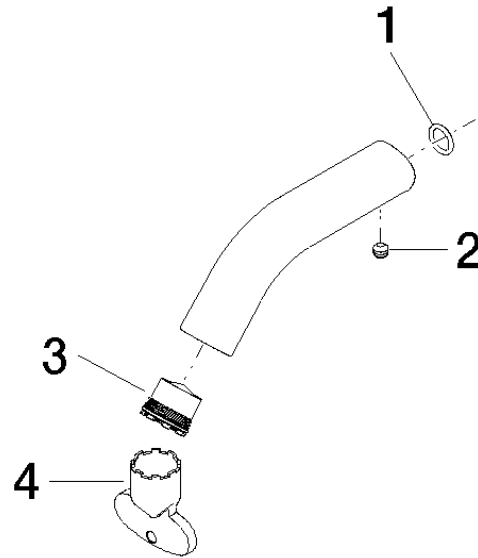

Auslauf 90 x 145 x 35 mm, 4,54 l/min. - Dunkelgrau

90 11 06 212 01

Auslauf 90 x 145 x 35 mm, 4,54 l/min. - Dunkelgrau

90 11 06 212 01

Auslauf 90 x 145 x 35 mm, 4,54 l/min. - Dunkelgrau

90 11 06 212 01

Auslauf 90 x 145 x 35 mm, 4,54 l/min. - Dunkelgrau

90 11 06 212 01

Auslauf 90 x 145 x 35 mm, 4,54 l/min. - Dunkelgrau

90 11 06 212 01

Ersatzteilstückliste