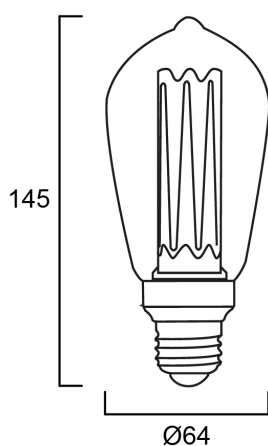

ToLEDo™ Mirage ST64 2,5W 125lm 820 E27 SL

Artikelnummer 0029905

SYLVANIA

Met zijn innovatieve en gepatenteerde ontwerp creëert ToLEDo™ Mirage hetzelfde visuele effect als gloeilampen. Verwachte levensduur: 15 000 uur. Kleurtemperatuur : Warmwit(2000K) CRI > 80. Laag Vermogen. Niet dimbaar. Een ideale oplossing voor hotels, als decoratie of om een sfeer te creëren. 3 jaar garantie. Niet geschikt voor gesloten armaturen.

Technische gegevens

Afmetingen (mm)

Fotometrie

ToLEDo™ Mirage ST64 2,5W 125lm 820 E27 SL

Artikelnummer 0029905

SYLVANIA

Algemene gegevens

Productnaam	ToLEDo™ Mirage ST64 2,5W 125lm 820 E27 SL
Technologie	LED
Vermogen (nominaal) (W)	2.5
Lampvoet	E27
Type armatuur (open/gesloten)	Open
Algemene toepassing	Residentieel & Consument
Omgevingstemperatuur (°C)	-20°C...+40°C
Werkingstemperatuur (°)	25
ETIM klasse	EC001959
E-nummer FI	4740635
Garantie	3 jaar

Optische gegevens

Lichtstroom	125
Nuttige lichtstroom (nominaal) (lm)	125
Kleurtemperatuur (K)	2000
Lichtkleur	Kaarslicht
CRI (Ra)	80
Initiële kleurvariatie (SDCM)	SDCM6
Fotobiologische risicogroep	RG0
Lumenbehoud aan einde nominale levensduur (lm)	70

Gegevens levensduur

Gemiddelde nominale levensduur - L70 B50	25000
Gemiddelde levensduur (nominaal) (u)	25000
Gemiddelde levensduur (nominaal) (uur)	25000

Fysieke gegevens

Lengte (mm)	142
Nominale diameter product (mm)	64
Gewicht (kg)	0.081