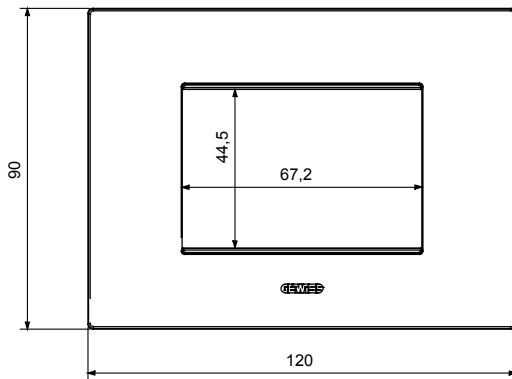

Serie van ChoruSmart huishoudelijke platen, gemaakt in een brede verscheidenheid aan vormen, kleuren, materialen en afwerkingen. Ze omvat vijf verschillende vormen (ONE, GEO, EGO, LUX, ICE en ICE Touch) voor rechthoekige dozen met een capaciteit tot 12 modules en drie verschillende vormen (ONE International, GEO International en LUX International) geschikt voor ronde/vierkante dozen, zowel enkelvoudig als gecombineerd in horizontale en verticale configuraties, met een capaciteit van 2 tot 2+2+2+2 modules. Alle platen van de ChoruSmart huishoudelijke serie gebruiken dezelfde steunen, zonder de behoefte aan aanvullende adapters. De serie omvat ook blanco platen, waterdichte IP55-platen en contourplaten.

Familie	EGO	Omschrijving	3 modules
Kleur	Staal	Materiaal	Technopolymeer
Afwerking	Dekkende afwerking	Voor ondersteuning codes	GW16803, GW16803N
Gloeidraadtest	650 °C	Thermdruk met kogel	70 °C
Standaard	EN 60669-1	Electrocod	0110

### DIMENSIONAL