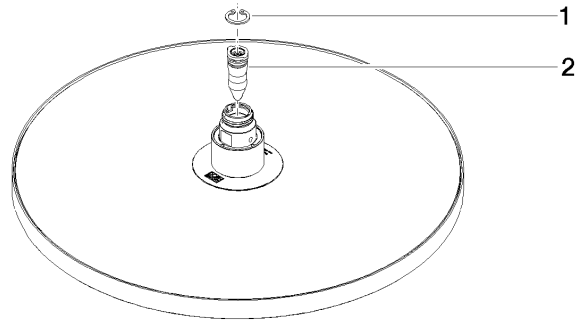

Regenbrause rund Ø 300 mm - Weiß matt

04 12 05 091 10

Regenbrause rund Ø 300 mm - Weiß matt

04 12 05 091 10

Regenbrause rund Ø 300 mm - Weiß matt

04 12 05 091 10

Regenbrause rund Ø 300 mm - Weiß matt

04 12 05 091 10

Regenbrause rund Ø 300 mm - Weiß matt

04 12 05 091 10

Ersatzteilstückliste

Nr.	Artikelnummer	Benennung	Verbaumenge	Lieferzeit
	09 16 01 014 90	Ring Sicherungsring Ø 15 x 1 mm -	2	2