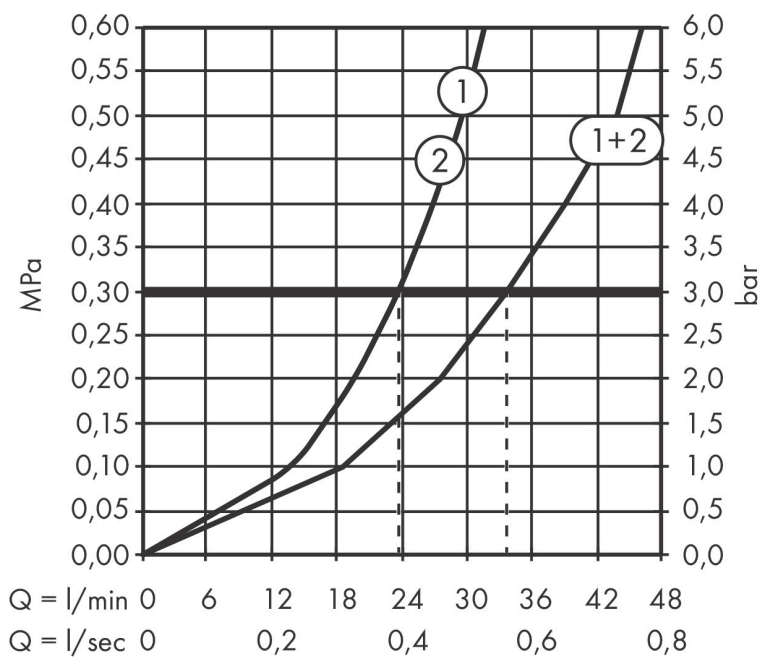

Merk hansgrohe
Artikelnaam **ShowSelect Comfort S** thermostaat inbouw voor 1 functie en extra uitgang
Art.nr. 15562340
Oppervlakte Brushed Black Chrome
Netto prijs 1.026,00 EUR

Stroomschema