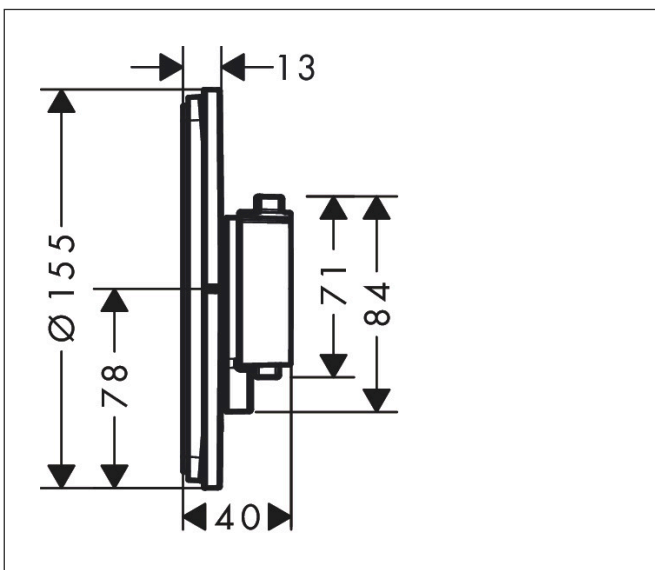

Merk	hansgrohe
Artikelnaam	ShowrSelect Comfort S thermostaat inbouw voor 1 functie en extra uitgang
Art.nr.	15562340
Oppervlakte	Brushed Black Chrome
Netto prijs	1.026,00 EUR

Product foto

Maat tekeningen

Kenmerken

- comfortabel in-/uitschakelen van douches met grote Select-knop
- waterhoeveelheidsregeling met stop-functie
- thermostaatkardoes, start-/stopkraan
- maximale doorstroomhoeveelheid bij 1 bar: 18,5 l/min
- maximale doorstroomhoeveelheid bij 3 bar: 32,8 l/min
- doorstroomhoeveelheid bovenste uitloop: 23 l/min
- waterdoorstroom onderuitgang: 23 l/min
- vlak rozet voor meer ruimte in de douche
- rozet kan worden uitgelijnd met +/- 3°
- eenvoudige installatie dankzij voorgemonteerd functieblok
- grepen altijd op dezelfde hoogte ongeacht de installatiediepte van het inbouwdeel
- Veiligheidsblokkering bij 40°C
- temperatuurbegrenzing instelbaar
- de thermostaat biedt de mogelijkheid tot thermische desinfectie
- materiaal knop: metaal
- materiaal grepen: metaal
- aansluiting: inbouwdeel iBox universal 2 (# 01500180)
- thermostaat wordt geleverd met knoppen Rain klein, Rain groot, handdouche, Waterval, bad