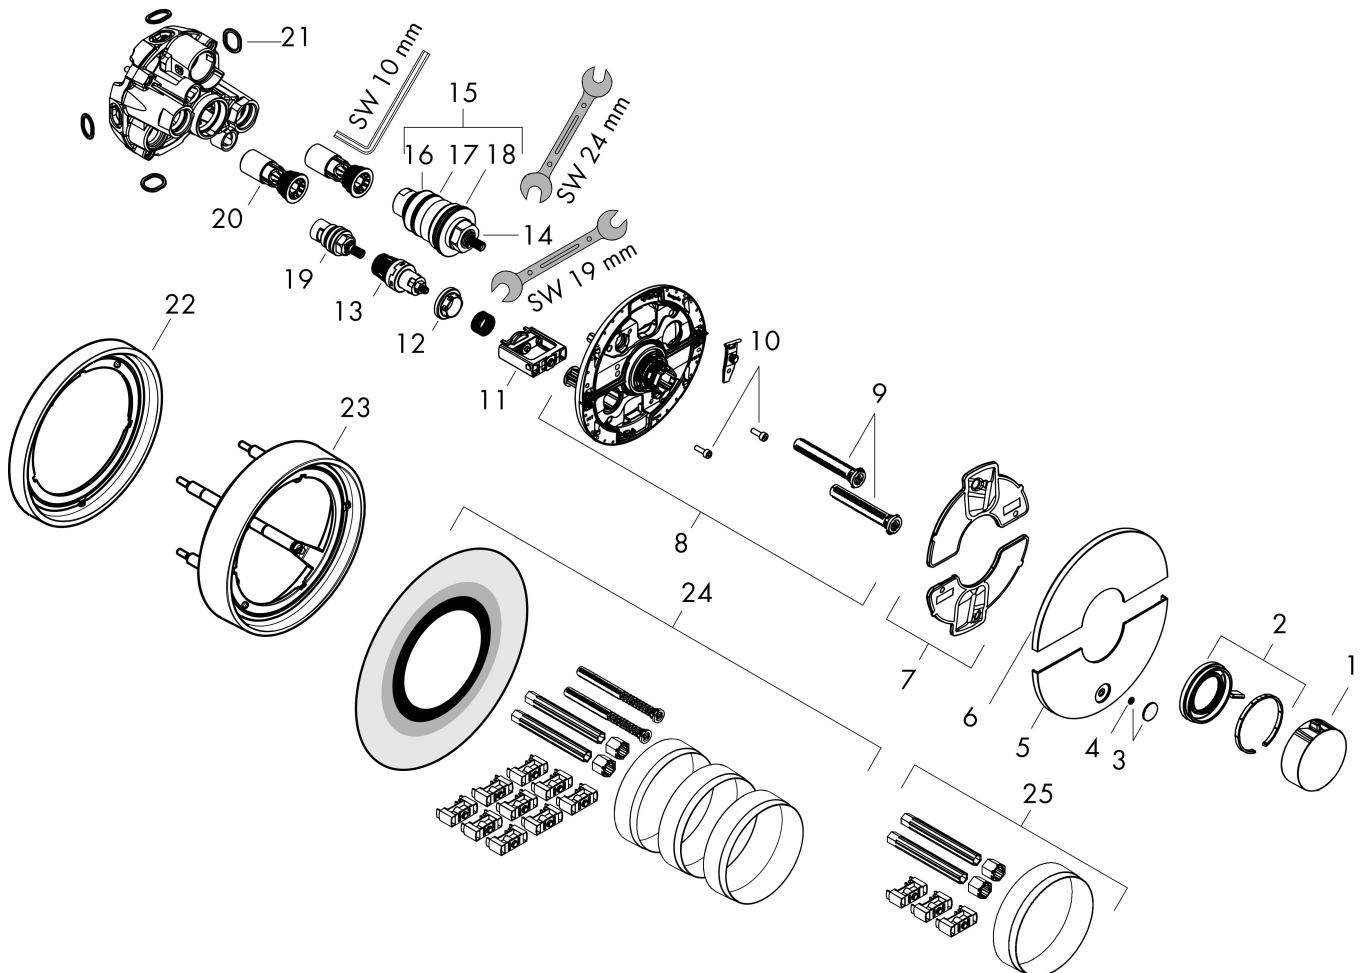

Kenmerken

- comfortabel in-/uitschakelen van douches met grote Select-knop
- waterhoeveelheidsregeling met stop-functie
- thermostaatkardoes, start-/stopkraan
- maximale doorstroomhoeveelheid bij 1 bar: 18,5 l/min
- maximale doorstroomhoeveelheid bij 3 bar: 32,8 l/min
- doorstroomhoeveelheid bovenste uitloop: 23 l/min
- waterdoorstroom onderuitgang: 23 l/min
- vlak rozet voor meer ruimte in de douche
- rozet kan worden uitgelijnd met +/- 3°
- eenvoudige installatie dankzij voorgemonteerd functieblok
- grepen altijd op dezelfde hoogte ongeacht de installatiediepte van het inbouwdeel
- Veiligheidsblokkering bij 40°C
- temperatuurbegrenzing instelbaar
- de thermostaat biedt de mogelijkheid tot thermische desinfectie
- materiaal knop: metaal
- materiaal grepen: metaal
- aansluiting: inbouwdeel iBox universal 2 (# 01500180)
- thermostaat wordt geleverd met knoppen Rain klein, Rain groot, handdouche, Waterval, bad

Product foto	Artikelnaam	Art.nr.	Prijs
	hansgrohe iBox universal 2 Inbouwdeel	01500180	125,00

Merk hansgrohe
 Artikelnaam **ShowSelect Comfort S** thermostaat inbouw voor 1 functie en extra uitgang
 Art.nr. 15562340
 Oppervlakte Brushed Black Chrome
 Netto prijs 1.026,00 EUR

Stroomschema

Merk	hansgrohe
Artikelnaam	ShowerSelect Comfort S thermostaat inbouw voor 1 functie en extra uitgang
Art.nr.	15562340
Oppervlakte	Brushed Black Chrome
Netto prijs	1.026,00 EUR

Explosietekening voor bouwjaar: >09/23