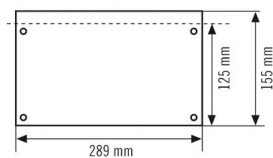

Technische gegevens

ALGEMEEN

Apparaatcategorie	Symbool
Garantie	5 jaar

BEHUIZING

Afmetingen	Lengte 289 mm x Breedte 155 mm x Hoogte 10 mm
Gewicht	300 g

Maattekening

Gedetailleerde productbeschrijving

- Dubbelzijdige pictogramplaat met 24 m leesafstand voor decentrale noodverlichtingsarmaturen van de serie SLX
- Van acrylglas met opgeschroefde pictogrammen, inclusief bevestigingsmateriaal