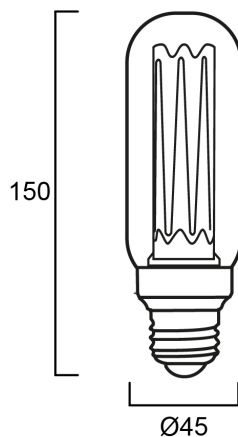

# ToLEDo™ Mirage T45 2,5W 125lm 820 E27 SL

Artikelnummer 0029917

**SYLVANIA**

Met zijn innovatieve en gepatenteerde ontwerp creëert ToLEDo™ Mirage hetzelfde visuele effect als gloeilampen. Verwachte levensduur: 15 000 uur. Kleurtemperatuur : Warmwit(2000K) CRI > 80. Laag Vermogen. Niet dimbaar. Een ideale oplossing voor hotels, als decoratie of om een sfeer te creëren. 3 jaar garantie. Niet geschikt voor gesloten armaturen.

### Afmetingen (mm)

## Fysieke gegevens

Lengte (mm)	150
Nominale diameter product (mm)	45
Gewicht (kg)	0.11