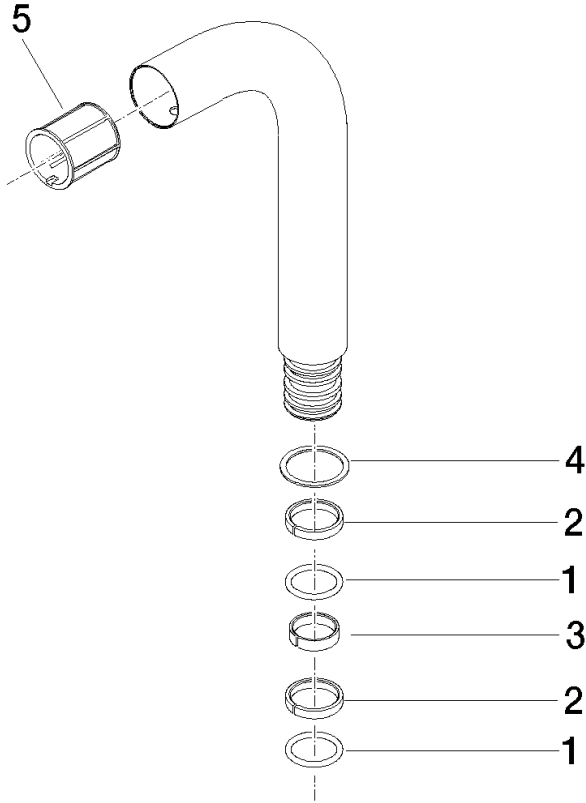

90 28 22 186 00

	Brushed Bronze (PVD)	90 28 22 186 00-42
	Chrome	90 28 22 186 00-00
	Brushed Platinum	90 28 22 186 00-06
	Platinum	90 28 22 186 00-08
	Dark Chrome	90 28 22 186 00-19
	Brushed Durabronze (23kt Gold)	90 28 22 186 00-28
	Brushed Champagne (22kt Gold)	90 28 22 186 00-46
	Champagne (22kt Gold)	90 28 22 186 00-47
	Brushed Chrome	90 28 22 186 00-93
	Brushed Dark Platinum	90 28 22 186 00-99

Pipe 245 x 125 x 135 mm - Brushed Bronze (PVD)

SPARE PARTS

90 28 22 186 00

Pipe 245 x 125 x 135 mm - Brushed Bronze (PVD)

SPARE PARTS

90 28 22 186 00

90 28 22 186 00

Parts for other finishes can be found here: [Chrome](#)

Spare parts list

No.	Item Number	Name	Quantity used	Delivery time
2	09 14 15 024 90	Support ring Ø 25 x 5,5 mm -	2.00	14
3	09 14 15 022 90	Support ring Ø 21,5 x 5,5 mm -	1.00	14
5	09 18 40 099 90	Cover/sleeve Ø 28 x 30 mm -	1.00	14
4	09 28 10 122 90	Ring Ø 25 x Ø 30 x 1 mm -	1.00	14
1	09 14 10 100 90	O-Ring EPDM 70 20,0 x 2,5 mm -	2.00	14