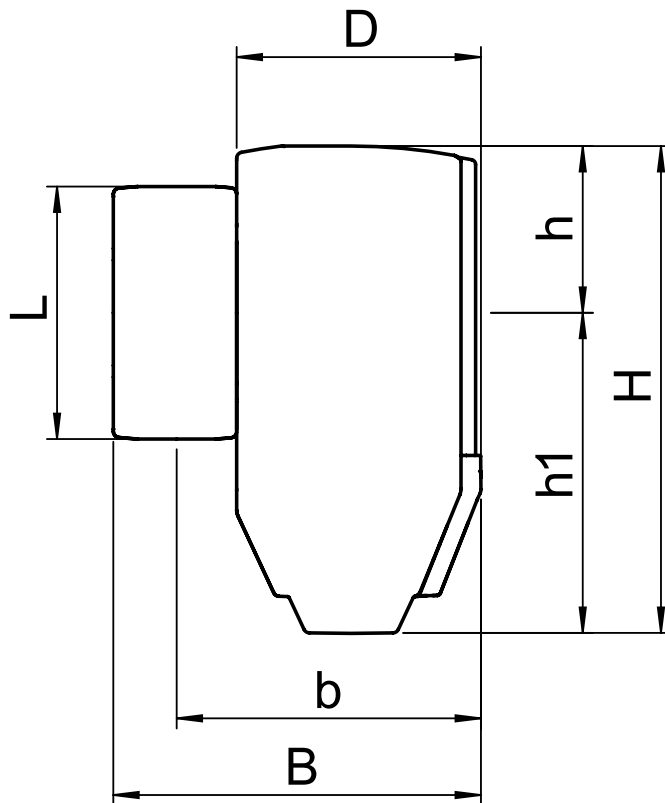

Volgens EnEV: ja

According to B2 (DIN 4102): ja

Volgens E (EN 13501-1): ja

Constructiematerialen

Huis: EPP

Kleur: Zwart

Tekening

Afmetingen

H:	287 mm
h:	98 mm
h1:	189 mm
L:	149 mm
D:	147 mm
B:	217 mm
b:	180 mm

Ledig gewicht (circa) 0,16 kg

Wijzigingen voorbehouden