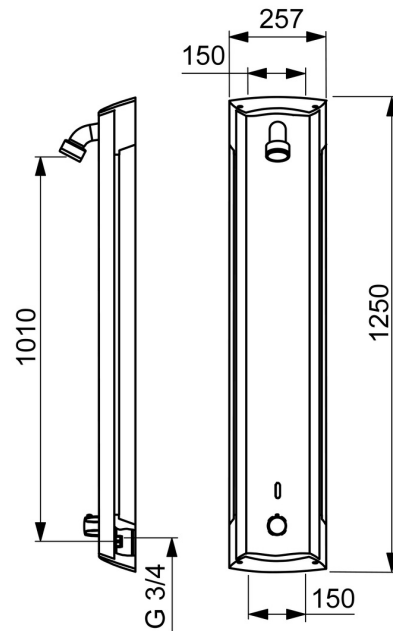

EAN: 4015474277205  
[static.hansa.com/64152200](https://static.hansa.com/64152200)

- Openbaar en semi-openbaar
- Elektronisch, Thermostatisch, Batterij gestuurd
- Wandmontage
- Aluminium/Chroom
- Temperatuurgreep, Veiligheidshendel
- Hoofddouche
- Veiligheidsblokkering tegen verbranden bij 38 °C
- Vuilfilter(s), Terugslagklep
- Autofocus sensor, Magneetventiel, Indicatie voor (bijna) lege batterij
- Flexibele aansluitslang(en)
- Software instellingen zijn aan te passen (met magneet of met magneetsleutel)

### Technische eigenschappen

DN-maat	<b>DN15</b>
Warmwatertoevoer	<b>max. +70°C</b>
Werkdruk	<b>1-10 bar</b>
Aansluitmaat	<b>G3/4</b>
Inbouwbreedte	<b>CC150</b>
Terugstroom beveiliging (EN1717)	<b>EB</b>
Materiaal	<b>Aluminium</b>