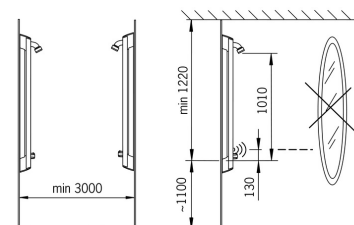

Technische gegevens

Doorstromingseigenschappen

Doorstroomhoeveelheid bij 3 bar	11.7 l/min
Doorstroomhoeveelheid bij 3 bar (met debietregelaar)	10.8 l/min
Drukverlies bij doorstroomhoeveelheid (0,2 l/s)	3 bar

Technische eigenschappen

DN-maat	DN15
Warmwatertoevoer	max. +70°C
Werkdruk	1-10 bar
Aansluitmaat	G3/4
Inbouwbreedte	CC150
Terugstroom beveiliging (EN1717)	EB
Materiaal	Aluminium

Software-instellingen

Nalooptijd	5 s
Automatische spoeling	off (off/24/48/72 h)
Automatische spoeling periode	30 s
Max. looptijd	300 s (60/180/300/600 s)
Openingsbereik	0-5 cm

Eigenschappen elektronica

Batterij	Lithium 2CR5 6 V

Voorschriften

EU-richtlijn	C € EMC Directive 2014/30/EU, RoHS Directive 2011/65/EU
EN-norm	EN 1111, EN 15091, ETSI EN 301 489-1 V1.9.2, ETSI EN 300 328 v2.2.2, EN 61000-6-1:2007, EN 61000-6-3:2007+A1:2011+AC:2012, EN 60335-1:2012+A11+A13+A14+A14+A2+A15:2021, Part 19.11.4
Geluidsklasse	I (ISO 3822)
Beschermingsklasse	IP 55

Toestemmingen en Verklaringen

UN38.3	UN38-3 Maxell 2CR5