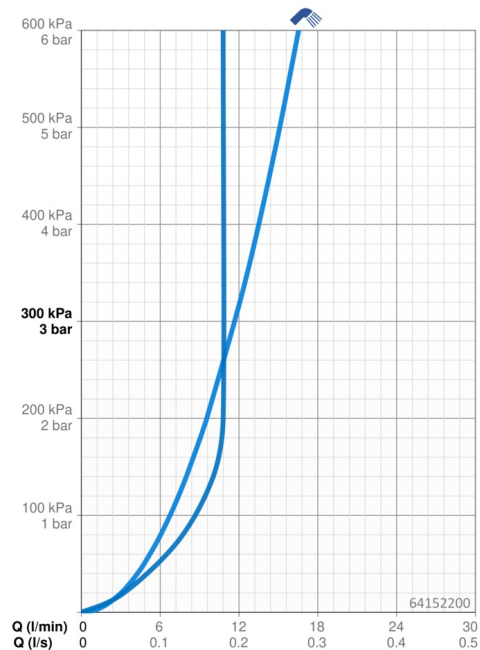

Technische gegevens

Doorstromingseigenschappen

Doorstroomhoeveelheid bij 3 bar	11.7 l/min
Doorstroomhoeveelheid bij 3 bar (met debietregelaar)	10.8 l/min
Drukverlies bij doorstroomhoeveelheid (0,2 l/s)	3 bar

Technische eigenschappen

DN-maat	DN15
Warmwatertoevoer	max. +70°C
Werkdruk	1-10 bar
Aansluitmaat	G3/4
Inbouwbreedte	CC150
Terugstroom beveiliging (EN1717)	EB
Materiaal	Aluminium

Software-instellingen

Nalooptijd	5 s
Automatische spoeling	off (off/24/48/72 h)
Automatische spoeling periode	30 s
Max. looptijd	300 s (60/180/300/600 s)
Openingsbereik	0-5 cm

Eigenschappen elektronica

Batterij	Lithium 2CR5 6 V

Voorschriften

EU-richtlijn	C € EMC Directive 2014/30/EU, RoHS Directive 2011/65/EU
EN-norm	EN 1111, EN 15091, ETSI EN 301 489-1 V1.9.2, ETSI EN 300 328 v2.2.2, EN 61000-6-1:2007, EN 61000-6-3:2007+A1:2011+AC:2012, EN 60335-1:2012+A11+A13+A14+A14+A2+A15:2021, Part 19.11.4
Geluidsklasse	I (ISO 3822)
Beschermingsklasse	IP 55

Toestemmingen en Verklaringen

UN38.3	UN38-3 Maxell 2CR5