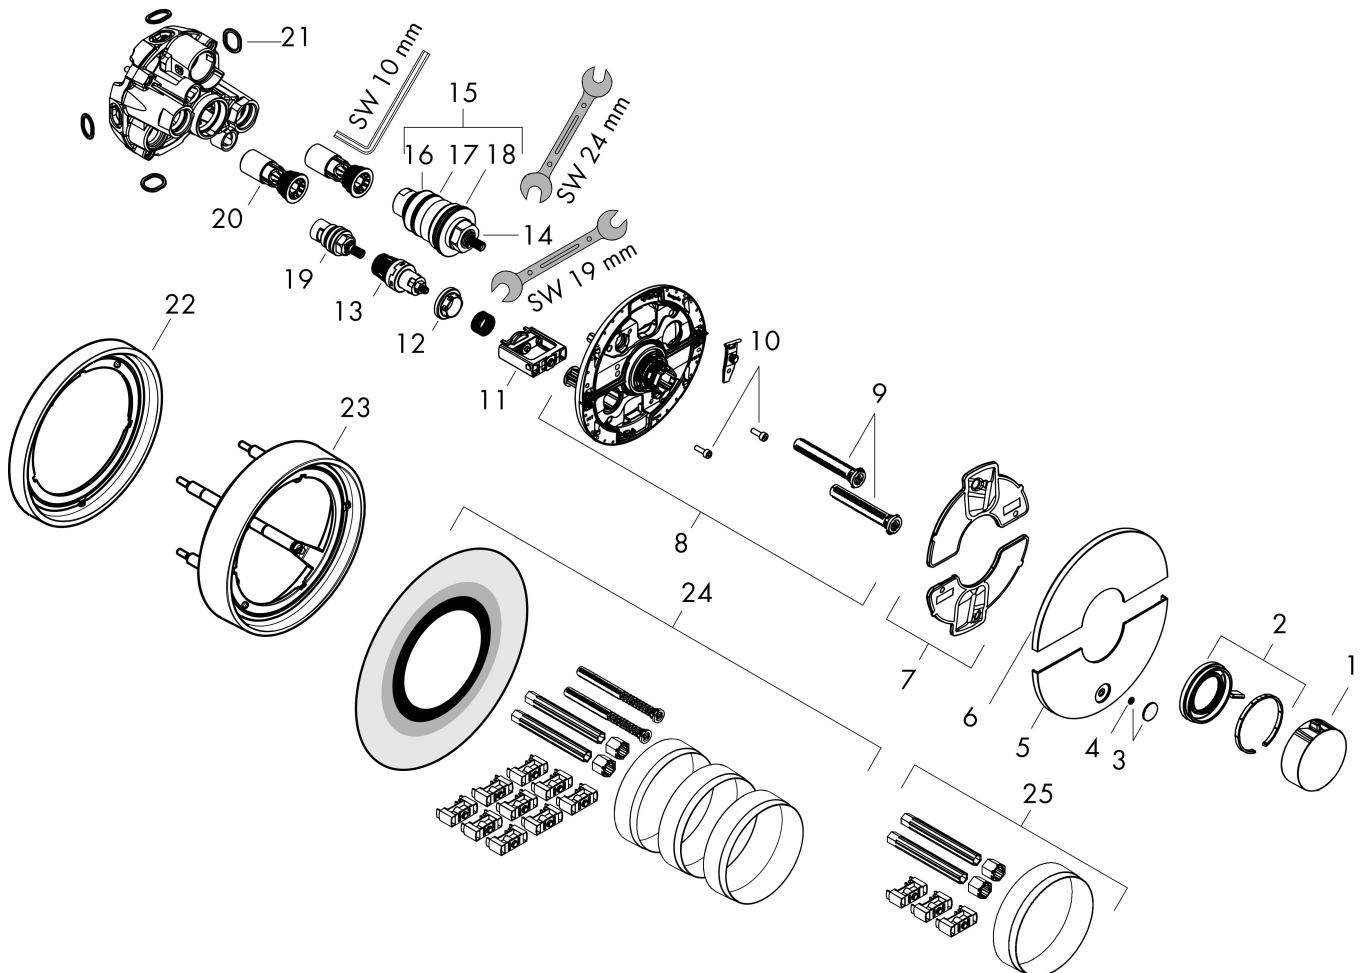

Merk	hansgrohe
Artikelnaam	ShowrSelect Comfort S thermostaat inbouw voor 1 functie en extra uitgang
Art.nr.	15562670
Oppervlakte	Mat zwart
Netto prijs	958,00 EUR

Product foto

Maat tekeningen

Kenmerken

- comfortabel in-/uitschakelen van douches met grote Select-knop
- waterhoeveelheidsregeling met stop-functie
- thermostaatkardoes, start-/stopkraan
- maximale doorstroomhoeveelheid bij 1 bar: 18,5 l/min
- maximale doorstroomhoeveelheid bij 3 bar: 32,8 l/min
- doorstroomhoeveelheid bovenste uitloop: 23 l/min
- waterdoorstroom onderuitgang: 23 l/min
- vlak rozet voor meer ruimte in de douche
- rozet kan worden uitgelijnd met +/- 3°
- eenvoudige installatie dankzij voorgemonteerd functieblok
- grepen altijd op dezelfde hoogte ongeacht de installatiediepte van het inbouwdeel
- Veiligheidsblokkering bij 40°C
- temperatuurbegrenzing instelbaar
- de thermostaat biedt de mogelijkheid tot thermische desinfectie
- materiaal knop: metaal
- materiaal grepen: metaal
- aansluiting: inbouwdeel iBox universal 2 (# 01500180)
- thermostaat wordt geleverd met knoppen Rain klein, Rain groot, handdouche, Waterval, bad

Stroomschema

Merk	hansgrohe
Artikelnaam	ShowerSelect Comfort S thermostaat inbouw voor 1 functie en extra uitgang
Art.nr.	15562670
Oppervlakte	Mat zwart
Netto prijs	958,00 EUR

Explosietekening voor bouwjaar: >09/23