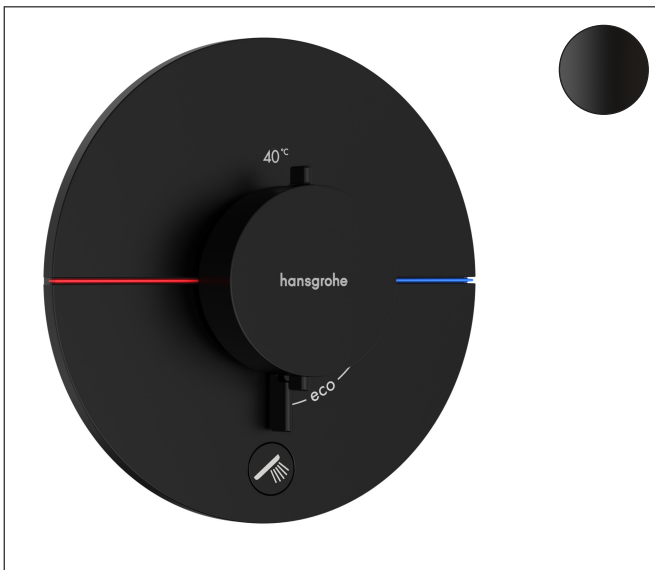

Merk	hansgrohe
Artikelnaam	ShowrSelect Comfort S thermostaat inbouw voor 1 functie en extra uitgang
Art.nr.	15562670
Oppervlakte	Mat zwart
Netto prijs	958,00 EUR

Product foto

Maat tekeningen

Kenmerken

- comfortabel in-/uitschakelen van douches met grote Select-knop
- waterhoeveelheidsregeling met stop-functie
- thermostaatkardoes, start-/stopkraan
- maximale doorstroomhoeveelheid bij 1 bar: 18,5 l/min
- maximale doorstroomhoeveelheid bij 3 bar: 32,8 l/min
- doorstroomhoeveelheid bovenste uitloop: 23 l/min
- waterdoorstroom onderuitgang: 23 l/min
- vlak rozet voor meer ruimte in de douche
- rozet kan worden uitgelijnd met +/- 3°
- eenvoudige installatie dankzij voorgemonteerd functieblok
- grepen altijd op dezelfde hoogte ongeacht de installatiediepte van het inbouwdeel
- Veiligheidsblokkering bij 40°C
- temperatuurbegrenzing instelbaar
- de thermostaat biedt de mogelijkheid tot thermische desinfectie
- materiaal knop: metaal
- materiaal grepen: metaal
- aansluiting: inbouwdeel iBox universal 2 (# 01500180)
- thermostaat wordt geleverd met knoppen Rain klein, Rain groot, handdouche, Waterval, bad

Technologie

Certificaat

Merk	hansgrohe
Artikelnaam	ShowerSelect Comfort S thermostaat inbouw voor 1 functie en extra uitgang
Art.nr.	15562670
Oppervlakte	Mat zwart
Netto prijs	958,00 EUR

Benodigde onderdelen

Product foto	Artikelnaam	Art.nr.	Prijs
	hansgrohe iBox universal 2 Inbouwdeel	01500180	125,00

Merk hansgrohe
 Artikelnaam **ShowSelect Comfort S** thermostaat inbouw voor 1 functie en extra uitgang
 Art.nr. 15562670
 Oppervlakte Mat zwart
 Netto prijs 958,00 EUR