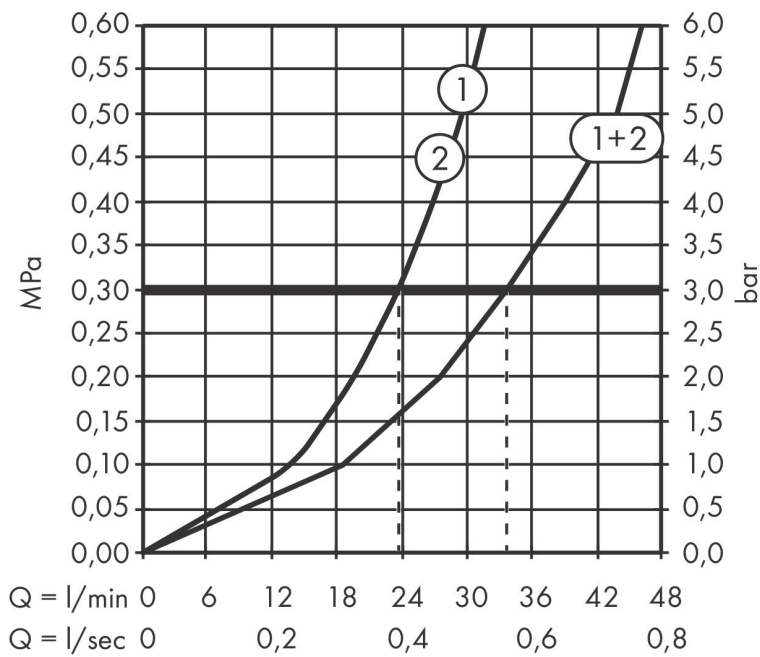

Merk	hansgrohe
Artikelnaam	ShowrSelect Comfort S thermostaat inbouw voor 1 functie en extra uitgang
Art.nr.	15562670
Oppervlakte	Mat zwart
Netto prijs	958,00 EUR

Product foto

Maat tekeningen

Kenmerken

- comfortabel in-/uitschakelen van douches met grote Select-knop
- waterhoeveelheidsregeling met stop-functie
- thermostaatkardoes, start-/stopkraan
- maximale doorstroomhoeveelheid bij 1 bar: 18,5 l/min
- maximale doorstroomhoeveelheid bij 3 bar: 32,8 l/min
- doorstroomhoeveelheid bovenste uitloop: 23 l/min
- waterdoorstroom onderuitgang: 23 l/min
- vlak rozet voor meer ruimte in de douche
- rozet kan worden uitgelijnd met +/- 3°
- eenvoudige installatie dankzij voorgemonteerd functieblok
- grepen altijd op dezelfde hoogte ongeacht de installatiediepte van het inbouwdeel
- Veiligheidsblokkering bij 40°C
- temperatuurbegrenzing instelbaar
- de thermostaat biedt de mogelijkheid tot thermische desinfectie
- materiaal knop: metaal
- materiaal grepen: metaal
- aansluiting: inbouwdeel iBox universal 2 (# 01500180)
- thermostaat wordt geleverd met knoppen Rain klein, Rain groot, handdouche, Waterval, bad

Technologie

Certificaat

Merk	hansgrohe
Artikelnaam	ShowerSelect Comfort S thermostaat inbouw voor 1 functie en extra uitgang
Art.nr.	15562670
Oppervlakte	Mat zwart
Netto prijs	958,00 EUR

Benodigde onderdelen

Product foto	Artikelnaam	Art.nr.	Prijs
	hansgrohe iBox universal 2 Inbouwdeel	01500180	125,00

Merk hansgrohe
 Artikelnaam **ShowSelect Comfort S** thermostaat inbouw voor 1 functie en extra uitgang
 Art.nr. 15562670
 Oppervlakte Mat zwart
 Netto prijs 958,00 EUR

Stroomschema

Merk	hansgrohe
Artikelnaam	ShowerSelect Comfort S thermostaat inbouw voor 1 functie en extra uitgang
Art.nr.	15562670
Oppervlakte	Mat zwart
Netto prijs	958,00 EUR

Explosietekening voor bouwjaar: >09/23