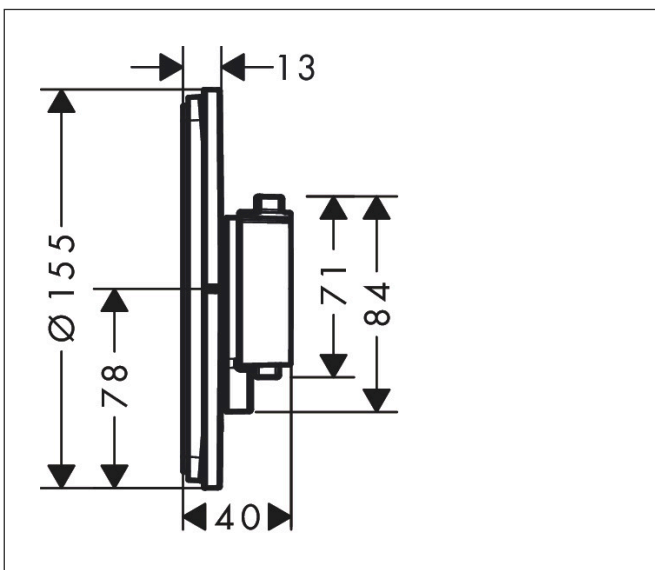

Merk	hansgrohe
Artikelnaam	ShowrSelect Comfort S thermostaat inbouw voor 1 functie en extra uitgang
Art.nr.	15562670
Oppervlakte	Mat zwart
Netto prijs	958,00 EUR

Product foto

Maat tekeningen

Kenmerken

- comfortabel in-/uitschakelen van douches met grote Select-knop
- waterhoeveelheidsregeling met stop-functie
- thermostaatkardoes, start-/stopkraan
- maximale doorstroomhoeveelheid bij 1 bar: 18,5 l/min
- maximale doorstroomhoeveelheid bij 3 bar: 32,8 l/min
- doorstroomhoeveelheid bovenste uitloop: 23 l/min
- waterdoorstroom onderuitgang: 23 l/min
- vlak rozet voor meer ruimte in de douche
- rozet kan worden uitgelijnd met +/- 3°
- eenvoudige installatie dankzij voorgemonteerd functieblok
- grepen altijd op dezelfde hoogte ongeacht de installatiediepte van het inbouwdeel
- Veiligheidsblokkering bij 40°C
- temperatuurbegrenzing instelbaar
- de thermostaat biedt de mogelijkheid tot thermische desinfectie
- materiaal knop: metaal
- materiaal grepen: metaal
- aansluiting: inbouwdeel iBox universal 2 (# 01500180)
- thermostaat wordt geleverd met knoppen Rain klein, Rain groot, handdouche, Waterval, bad

Technologie

Certificaat

Merk	hansgrohe
Artikelnaam	ShowerSelect Comfort S thermostaat inbouw voor 1 functie en extra uitgang
Art.nr.	15562670
Oppervlakte	Mat zwart
Netto prijs	958,00 EUR

Benodigde onderdelen