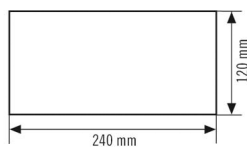

Technische gegevens

ALGEMEEN

Apparaatcategorie	Symbool
Garantie	5 jaar

BEHUIZING

Afmetingen	Lengte 240 mm x Breedte 115 mm x Hoogte 1 mm
Gewicht	49 g

Maattekening

Gedetailleerde productbeschrijving

- Pictogrammenset voor decentrale noodverlichting uit de serie SLE
- Set bestaande uit 4 pictogramvellen met 24 m leesafstand (NBN-EN) (pijl rechts omhoog, links omhoog, rechts omlaag en links omlaag)