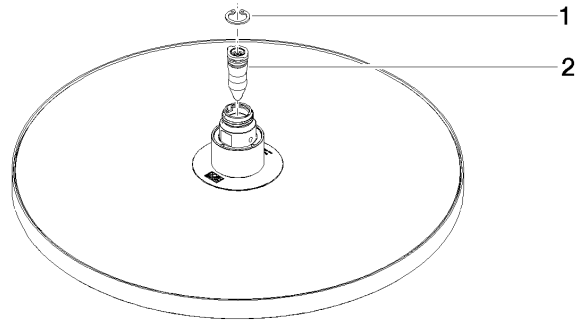

## Regenbrause rund Ø 300 mm - Platin

---

04 12 05 091 10